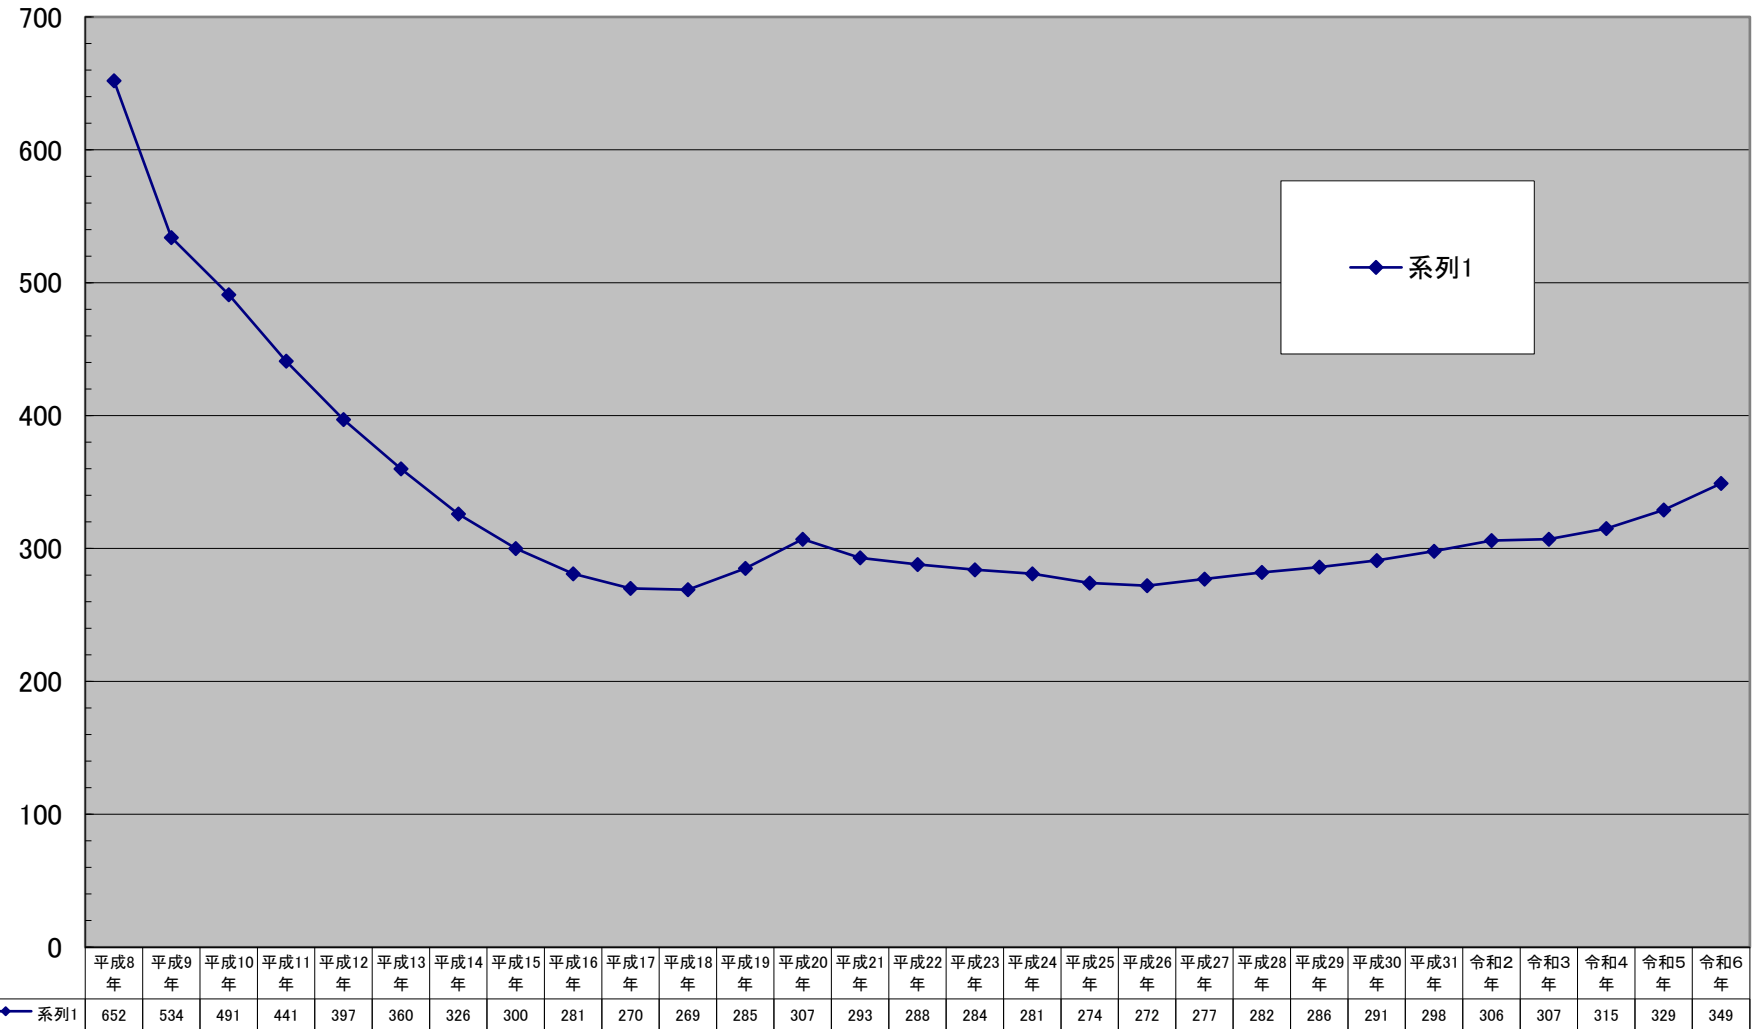

保土ヶ谷区商業地平均価格の推移

(千円/㎡)

千円未満切り捨て