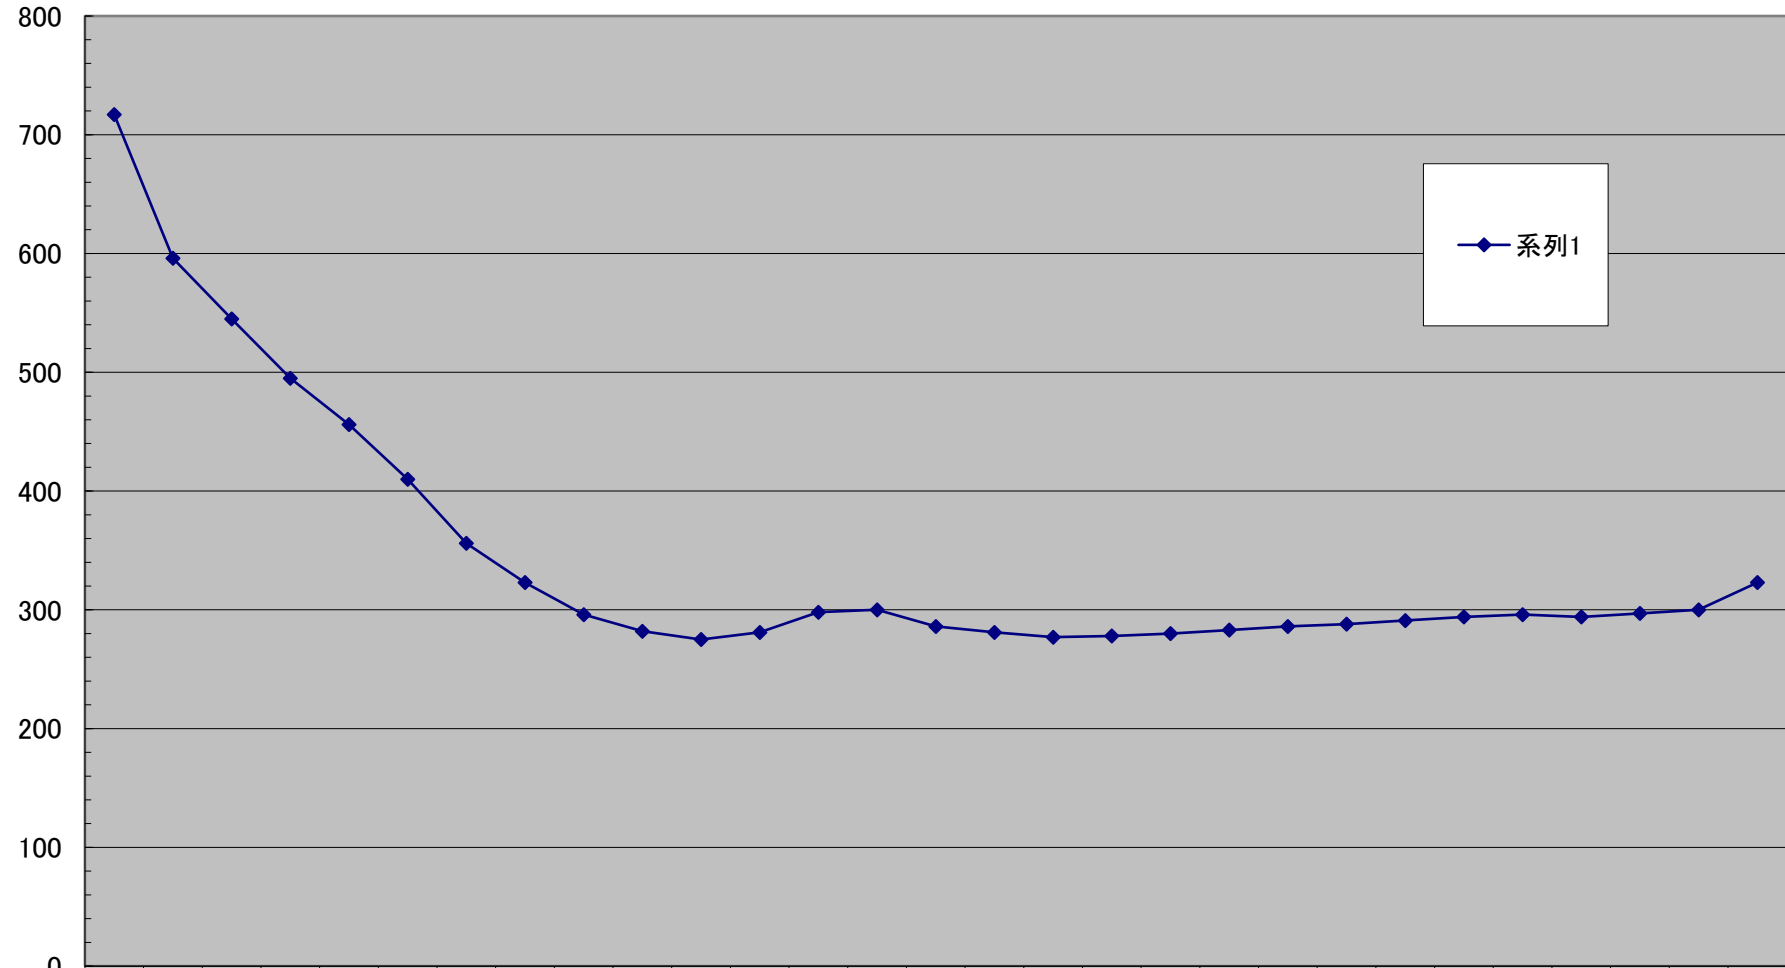

### 磯子区商業地平均価格の推移

(千円/㎡)

● 系列1

千円未満切り捨て