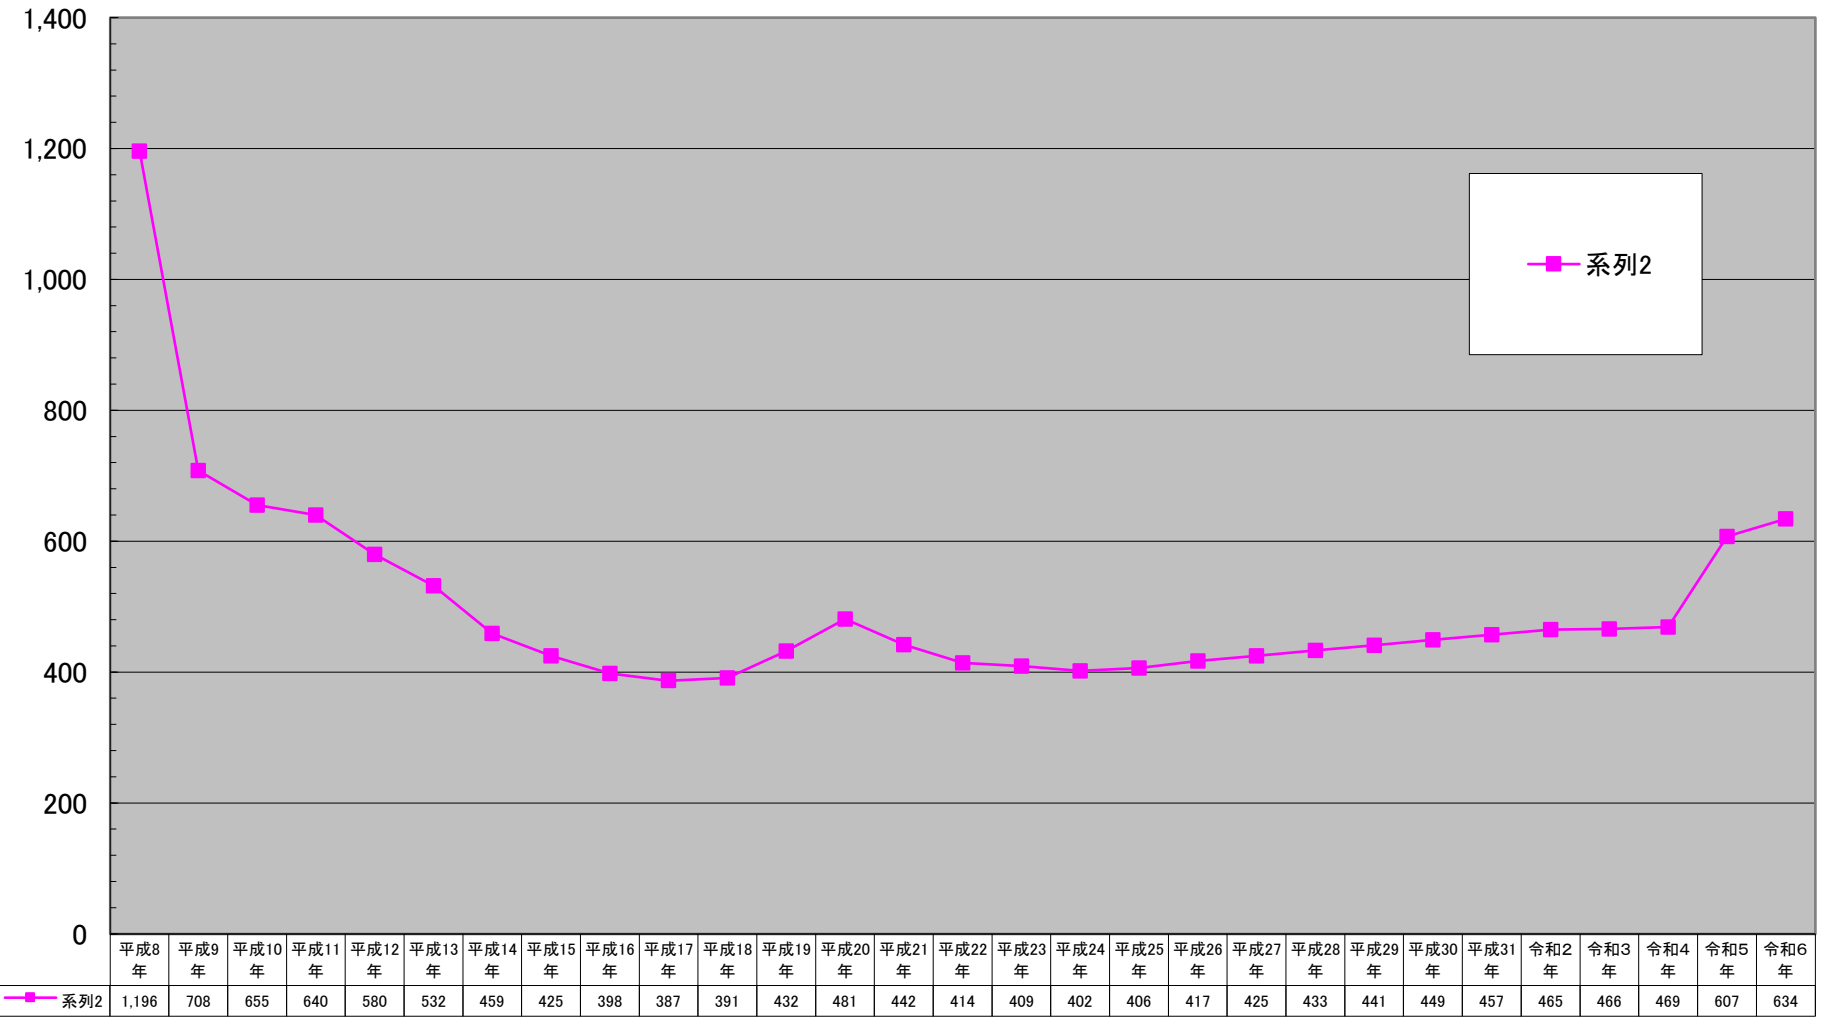

青葉区商業地平均価格の推移

(千円/㎡)

千円未満切り捨て