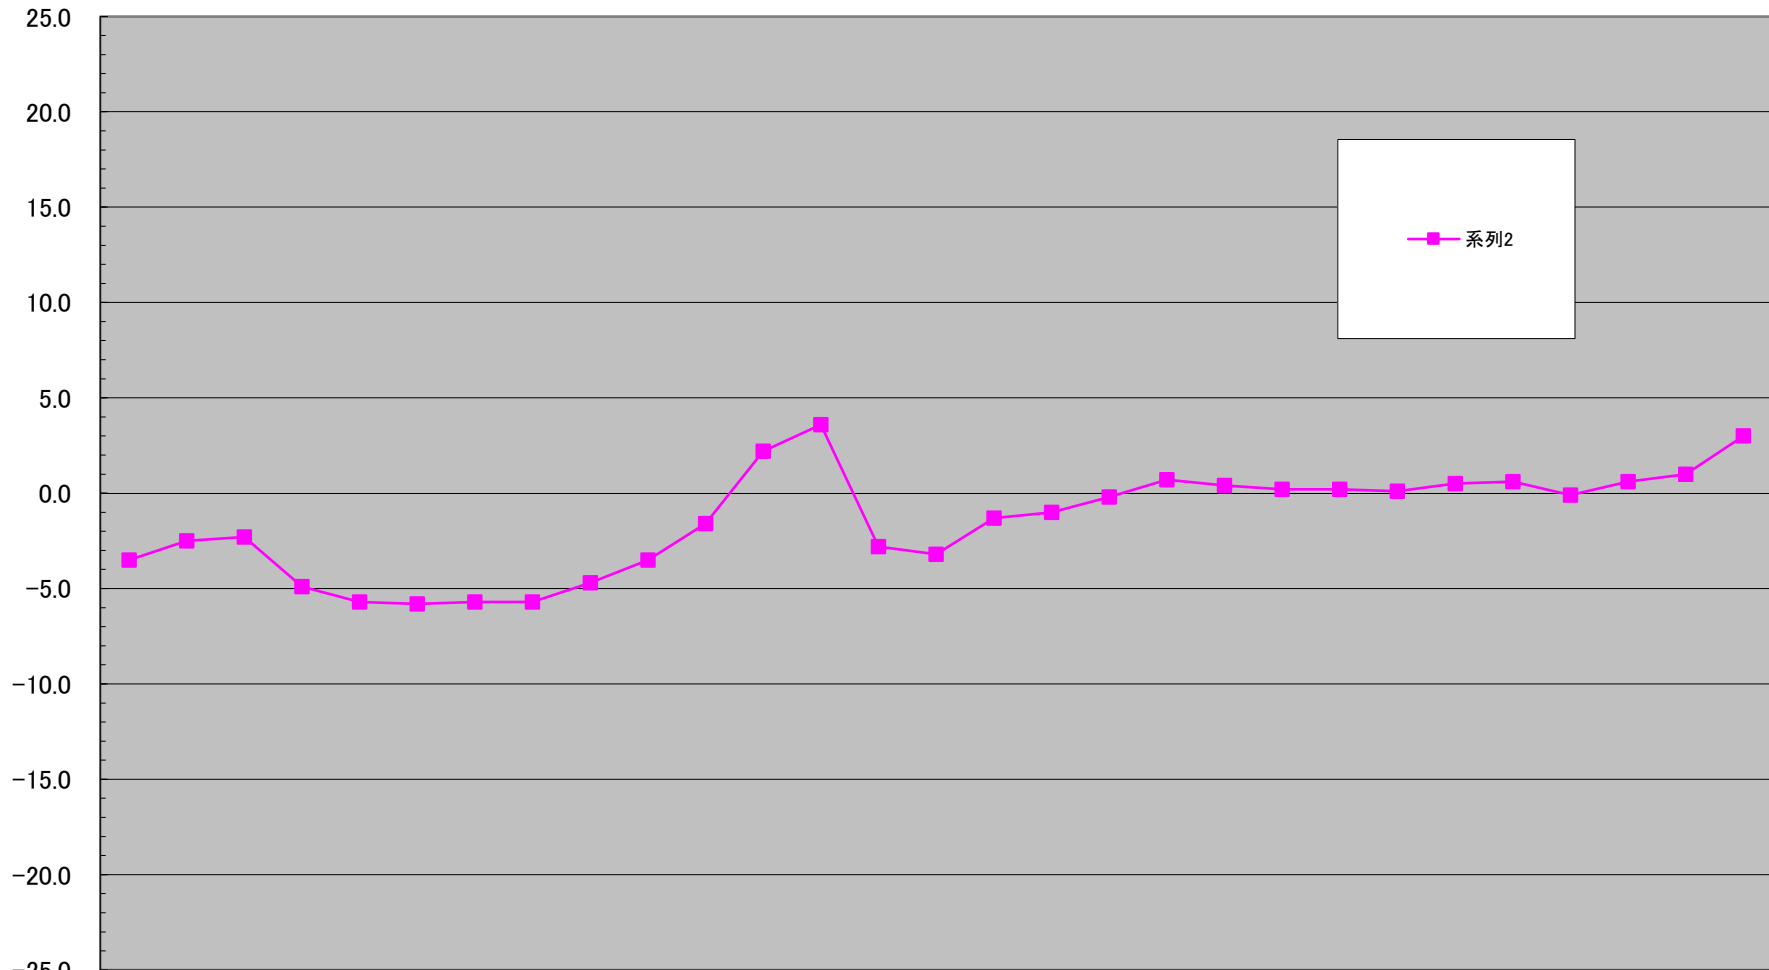

旭区住宅地平均変動率の推移

(%)

■ 系列2	平成 8年	平成 9年	平成 10年	平成 11年	平成 12年	平成 13年	平成 14年	平成 15年	平成 16年	平成 17年	平成 18年	平成 19年	平成 20年	平成 21年	平成 22年	平成 23年	平成 24年	平成 25年	平成 26年	平成 27年	平成 28年	平成 29年	平成 30年	平成 31年	令和 2年	令和 3年	令和 4年	令和 5年	令和 6年
	-3.5	-2.5	-2.3	-4.9	-5.7	-5.8	-5.7	-5.7	-4.7	-3.5	-1.6	2.2	3.6	-2.8	-3.2	-1.3	-1.0	-0.2	0.7	0.4	0.2	0.2	0.1	0.5	0.6	-0.1	0.6	1.0	3.0