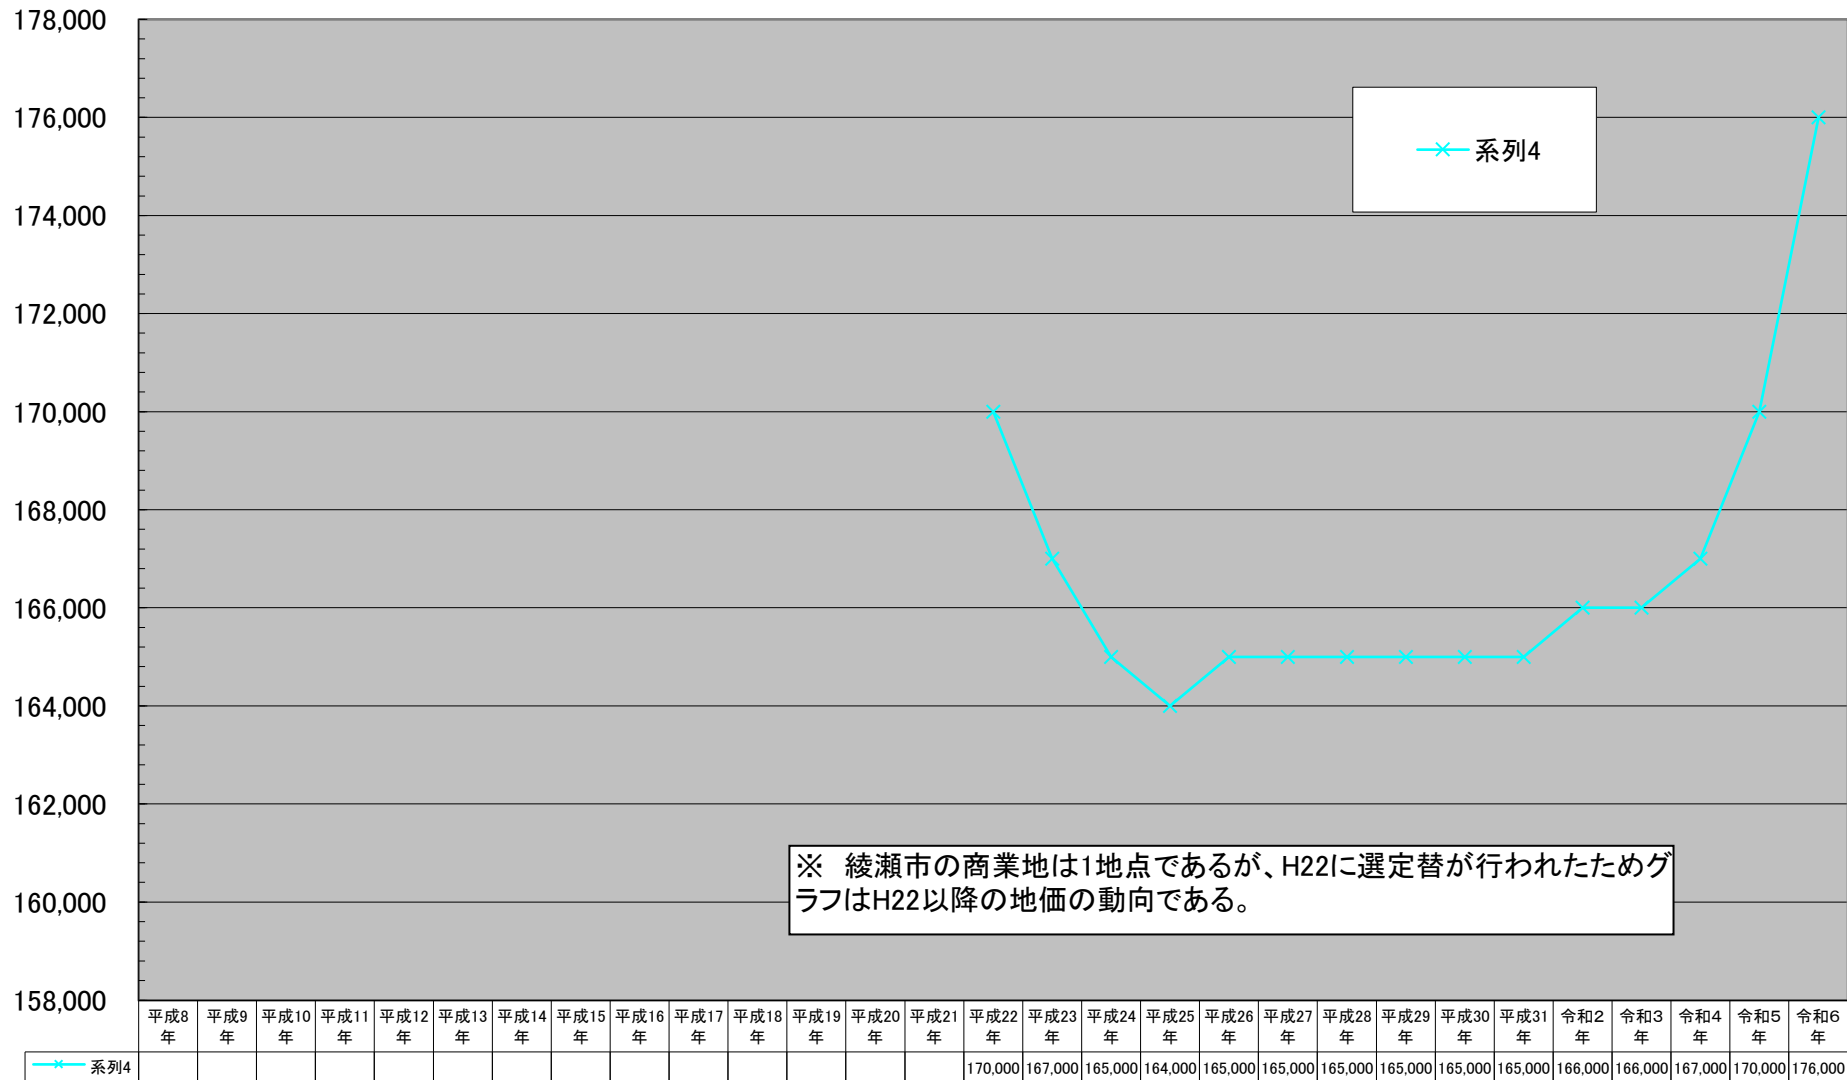

(円/㎡)

綾瀬市商業地平均価格の推移(平成22年以降)

※ 綾瀬市の商業地は1地点であるが、H22に選定替が行われたためグラフはH22以降の地価の動向である。