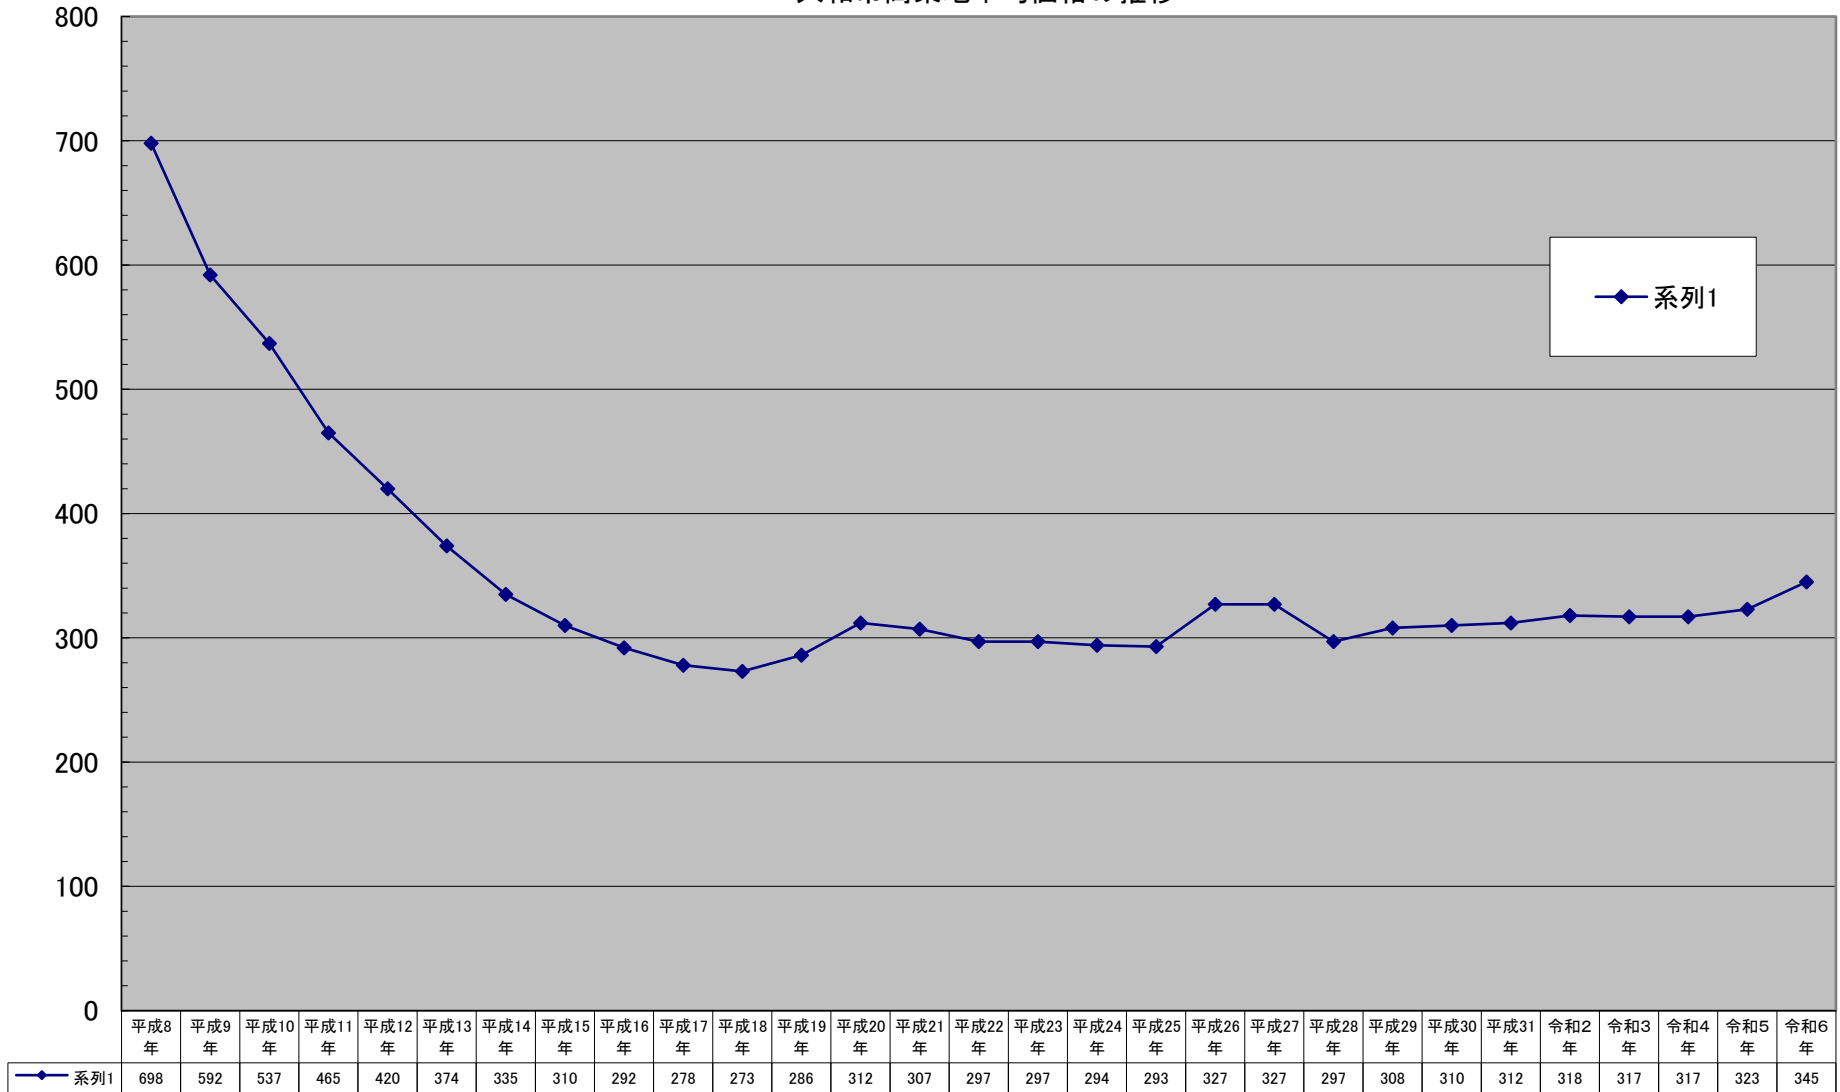

(千円/㎡)

大和市商業地平均価格の推移

千円未満切り捨て