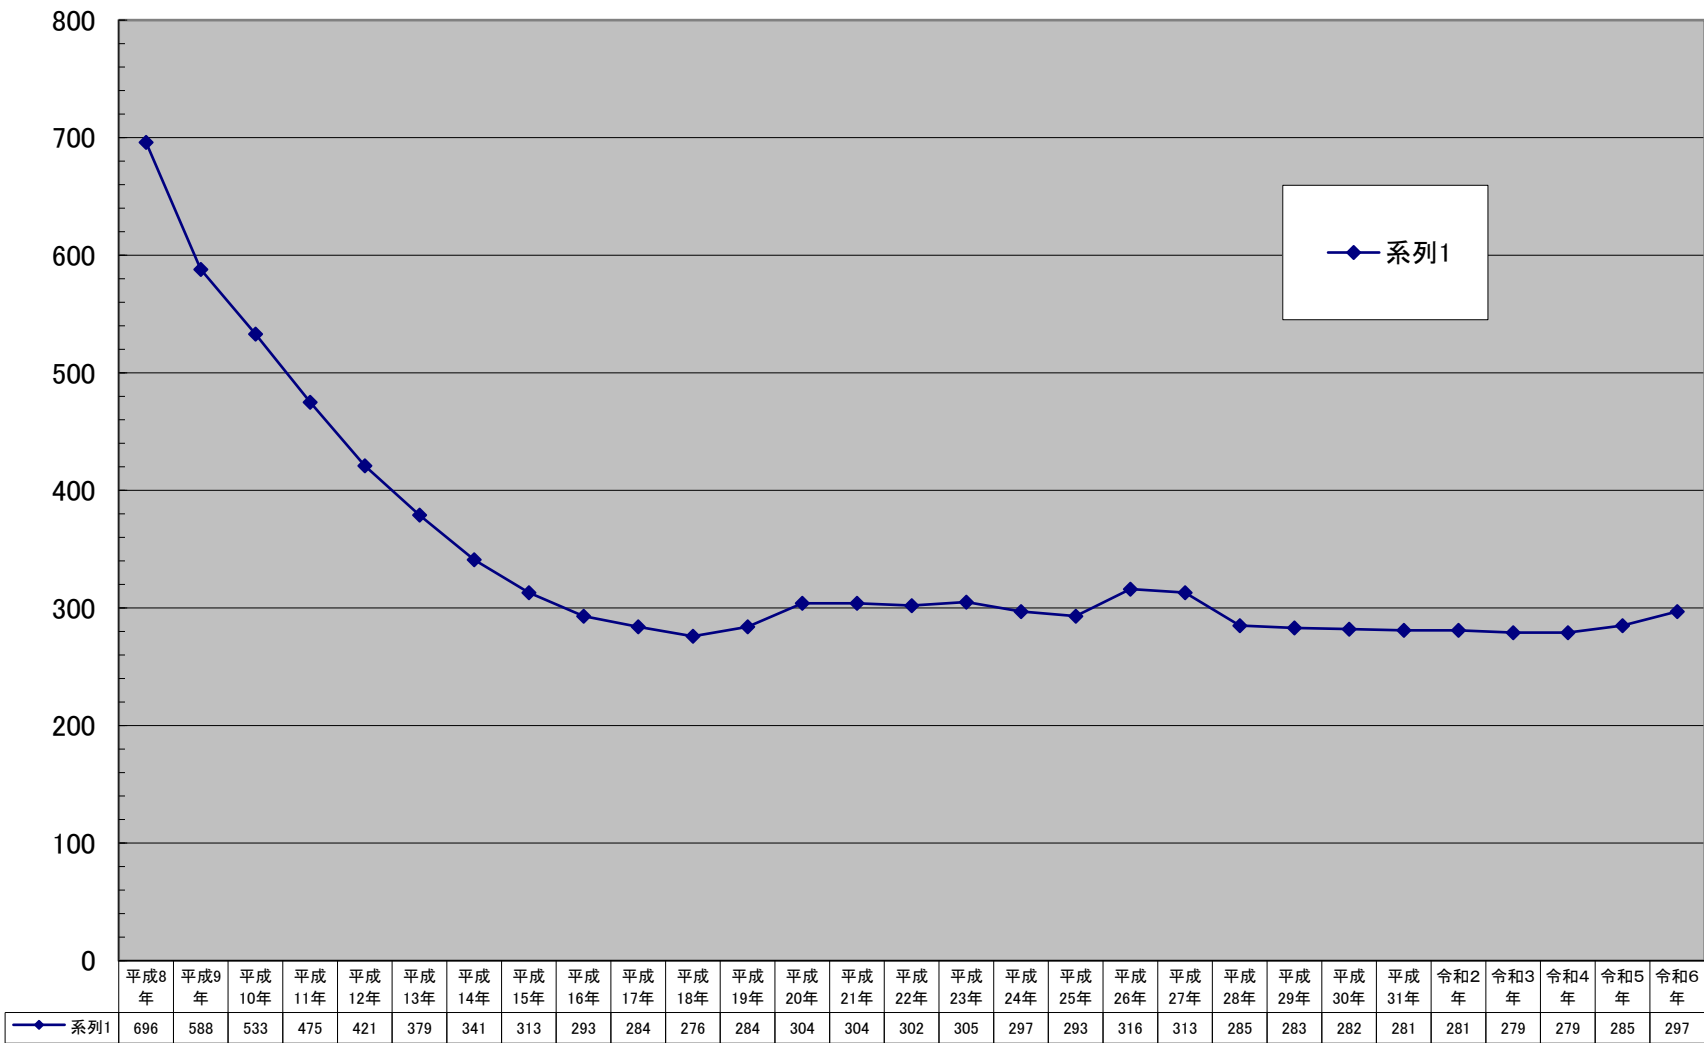

平塚市商業地平均価格の推移

(千円/㎡)

千円未満切り捨て