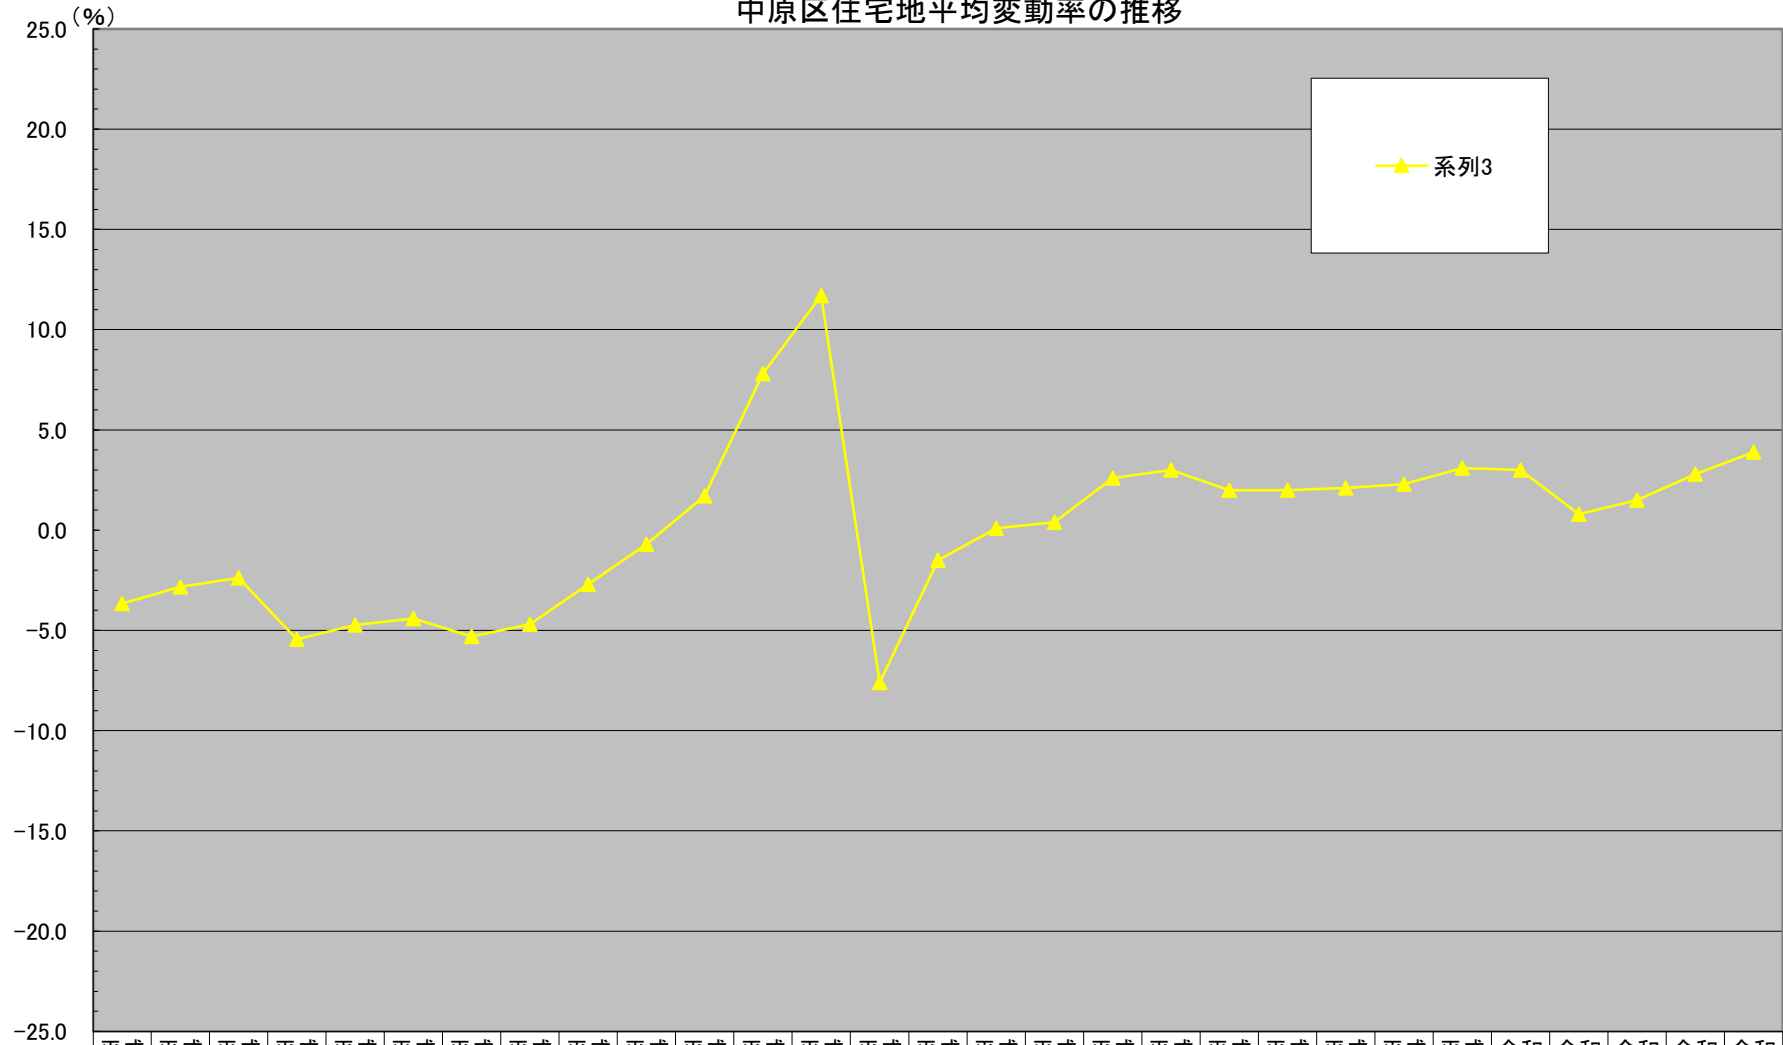

中原区住宅地平均変動率の推移

▲ 系列3	-3.7	-2.8	-2.4	-5.4	-4.7	-4.4	-5.3	-4.7	-2.7	-0.7	1.7	7.8	11.7	-7.6	-1.5	0.1	0.4	2.6	3.0	2.0	2.0	2.1	2.3	3.1	3.0	0.8	1.5	2.8	3.9
-------	------	------	------	------	------	------	------	------	------	------	-----	-----	------	------	------	-----	-----	-----	-----	-----	-----	-----	-----	-----	-----	-----	-----	-----	-----