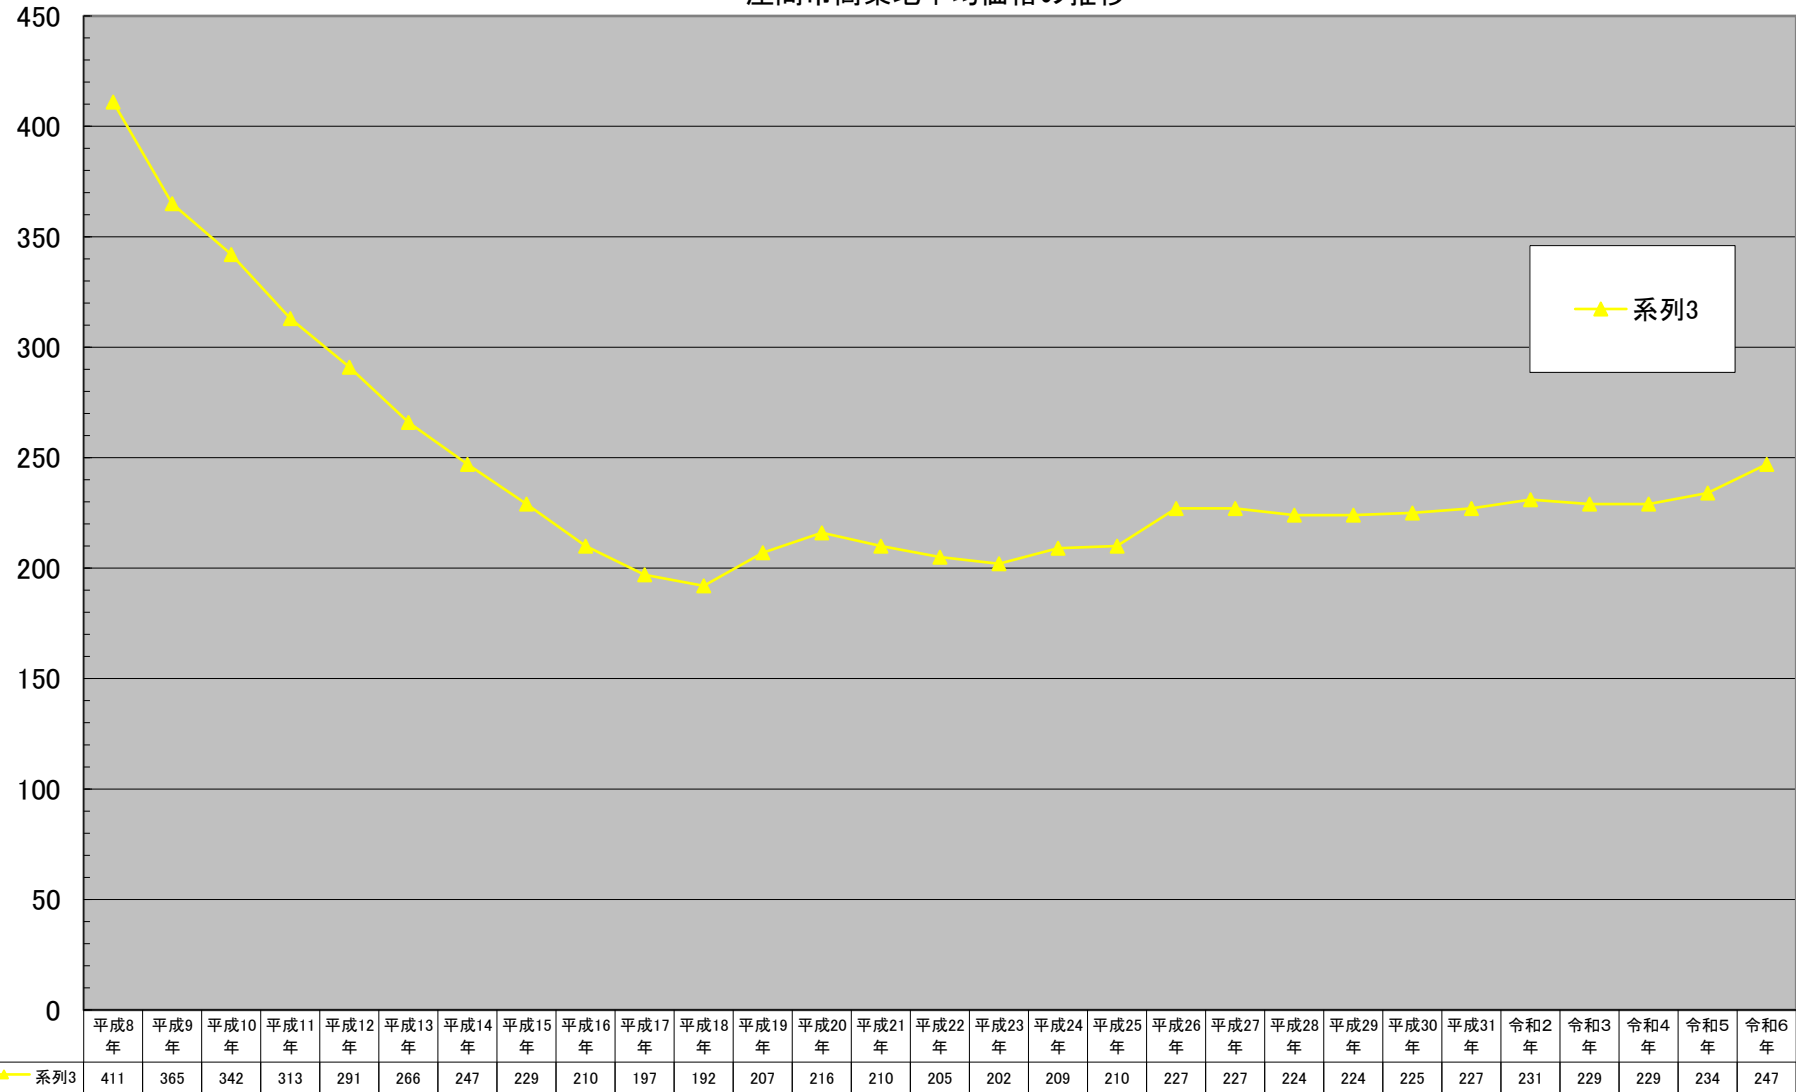

(千円/㎡)

座間市商業地平均価格の推移

千円未満切り捨て