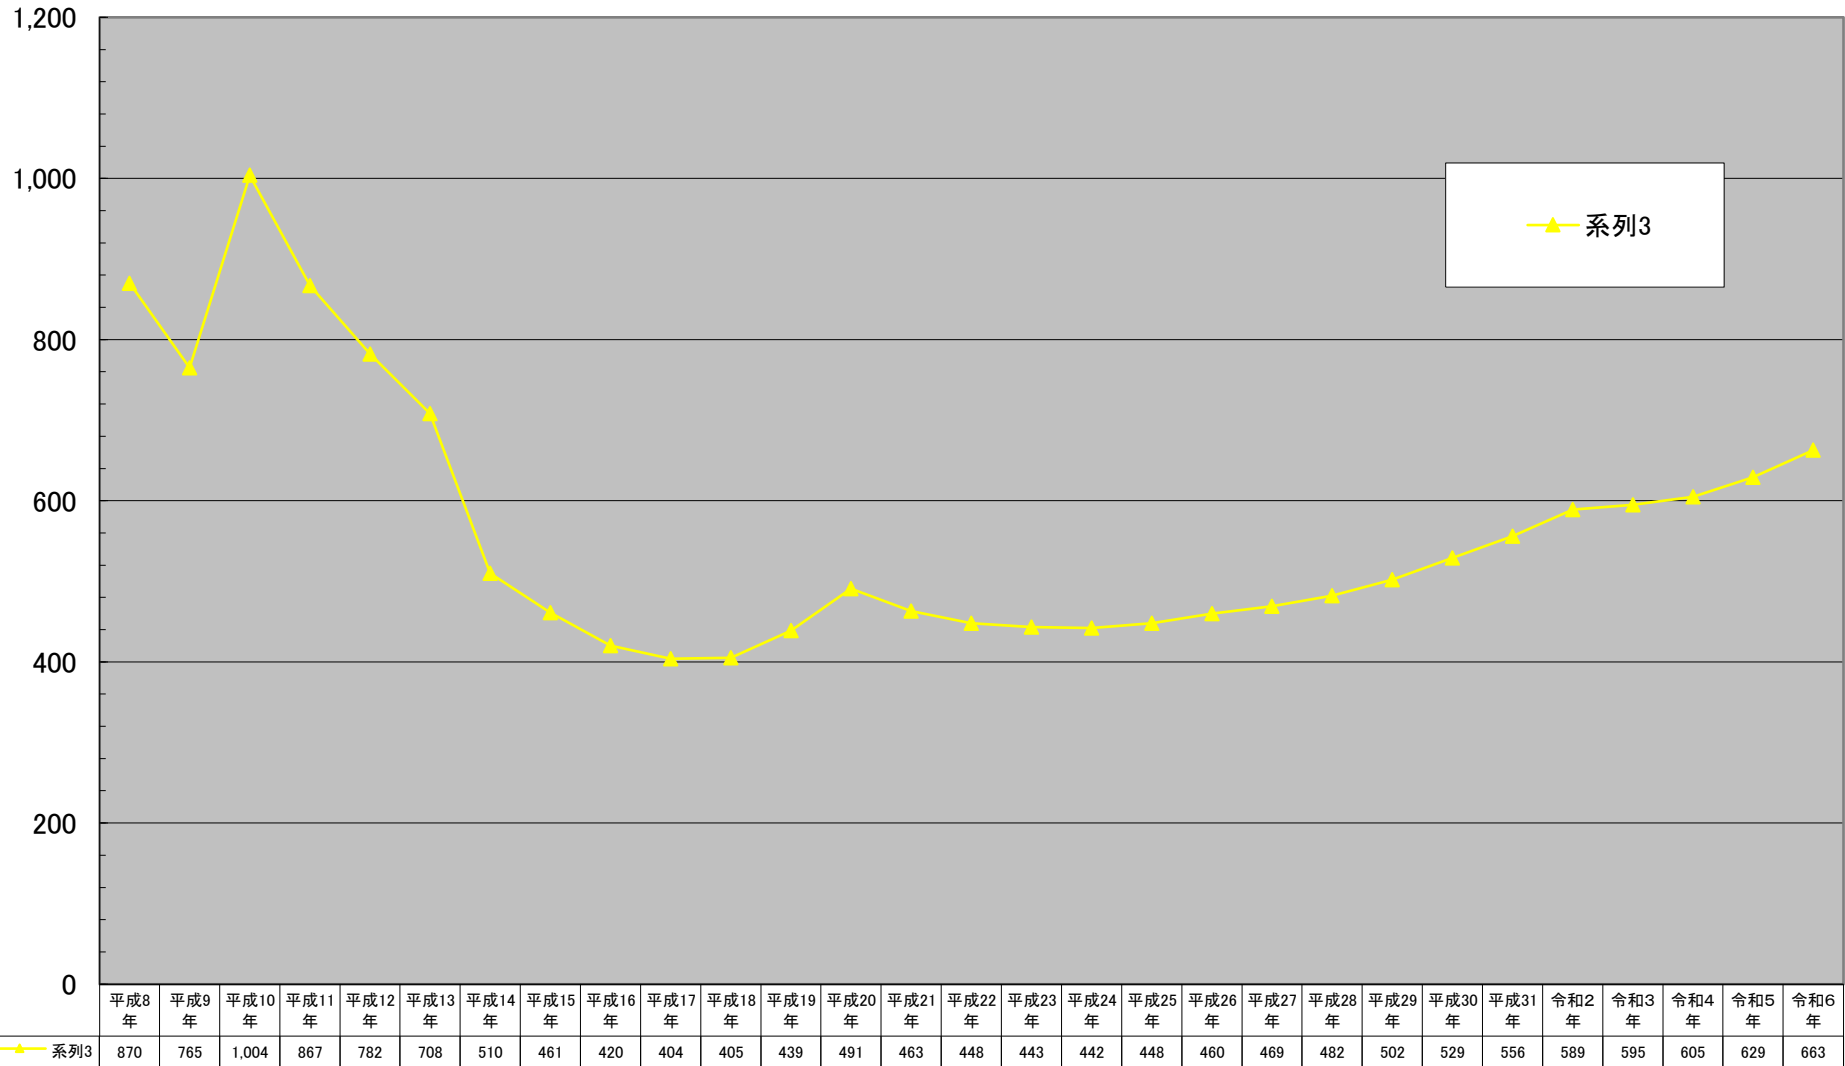

麻生区商業地平均価格の推移

(千円/㎡)

千円未満切り捨て