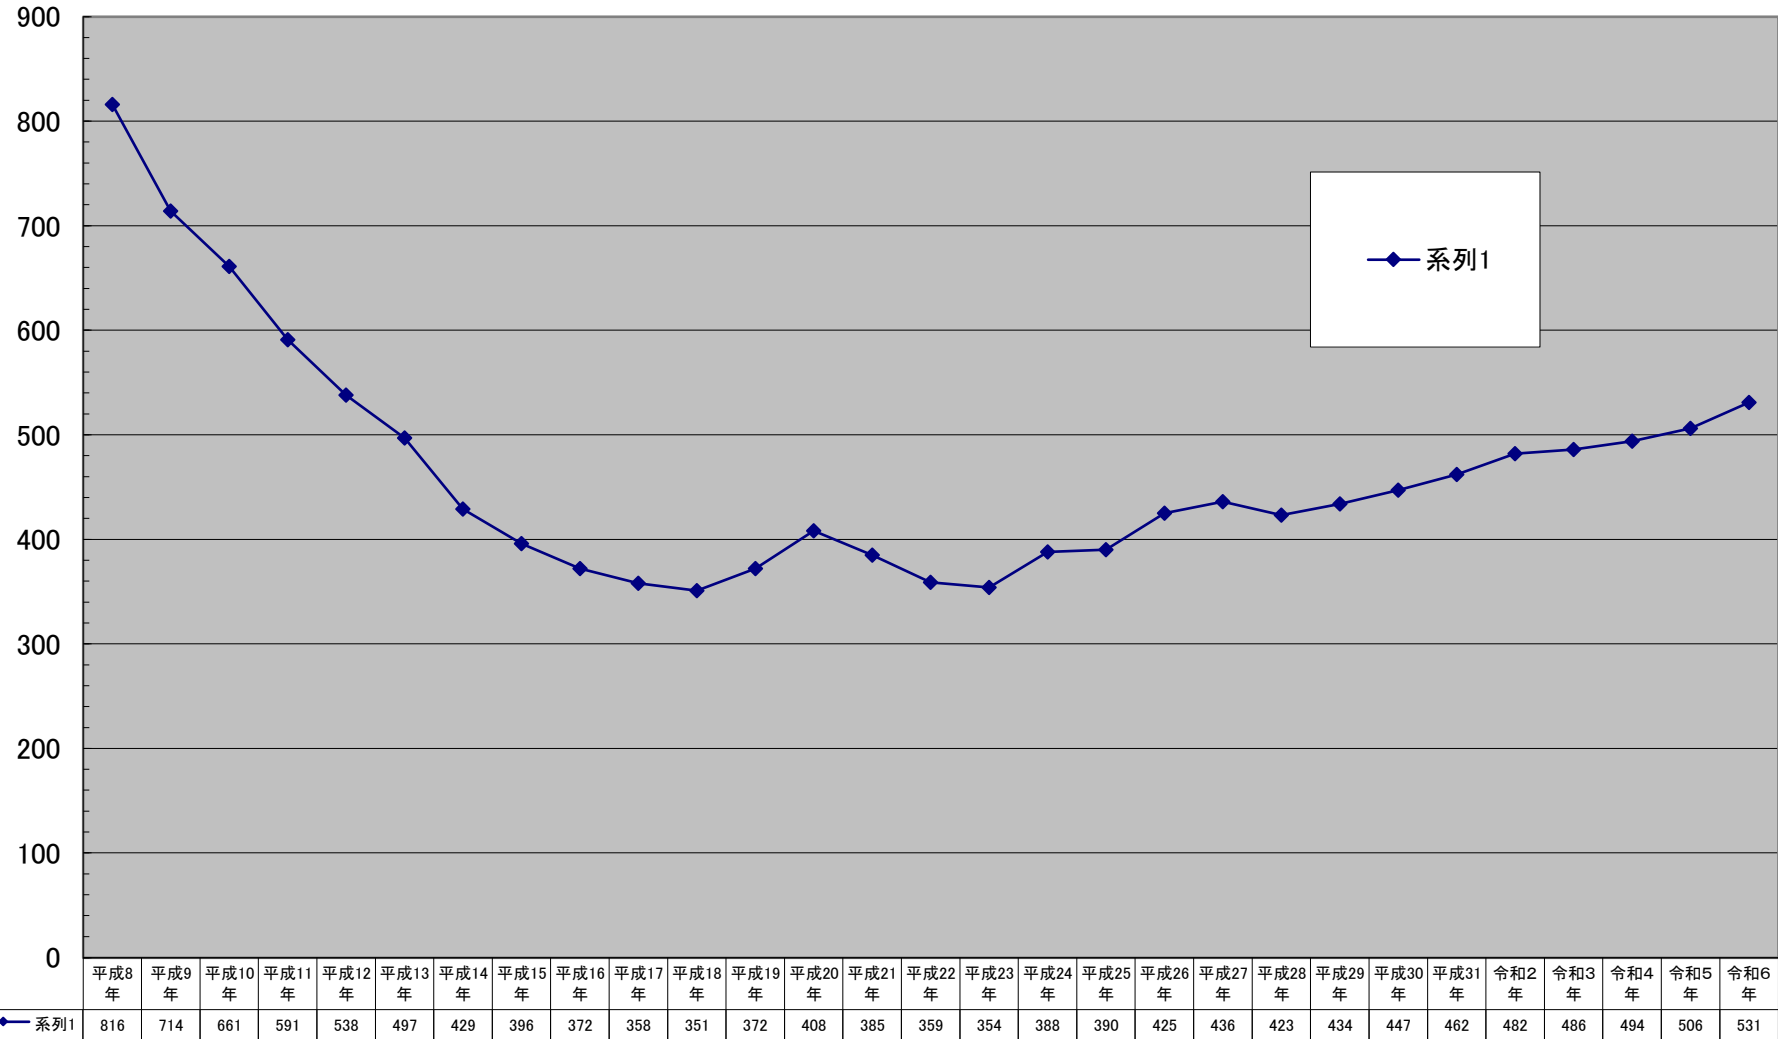

鶴見区商業地平均価格の推移

(千円/㎡)

千円未満切り捨て