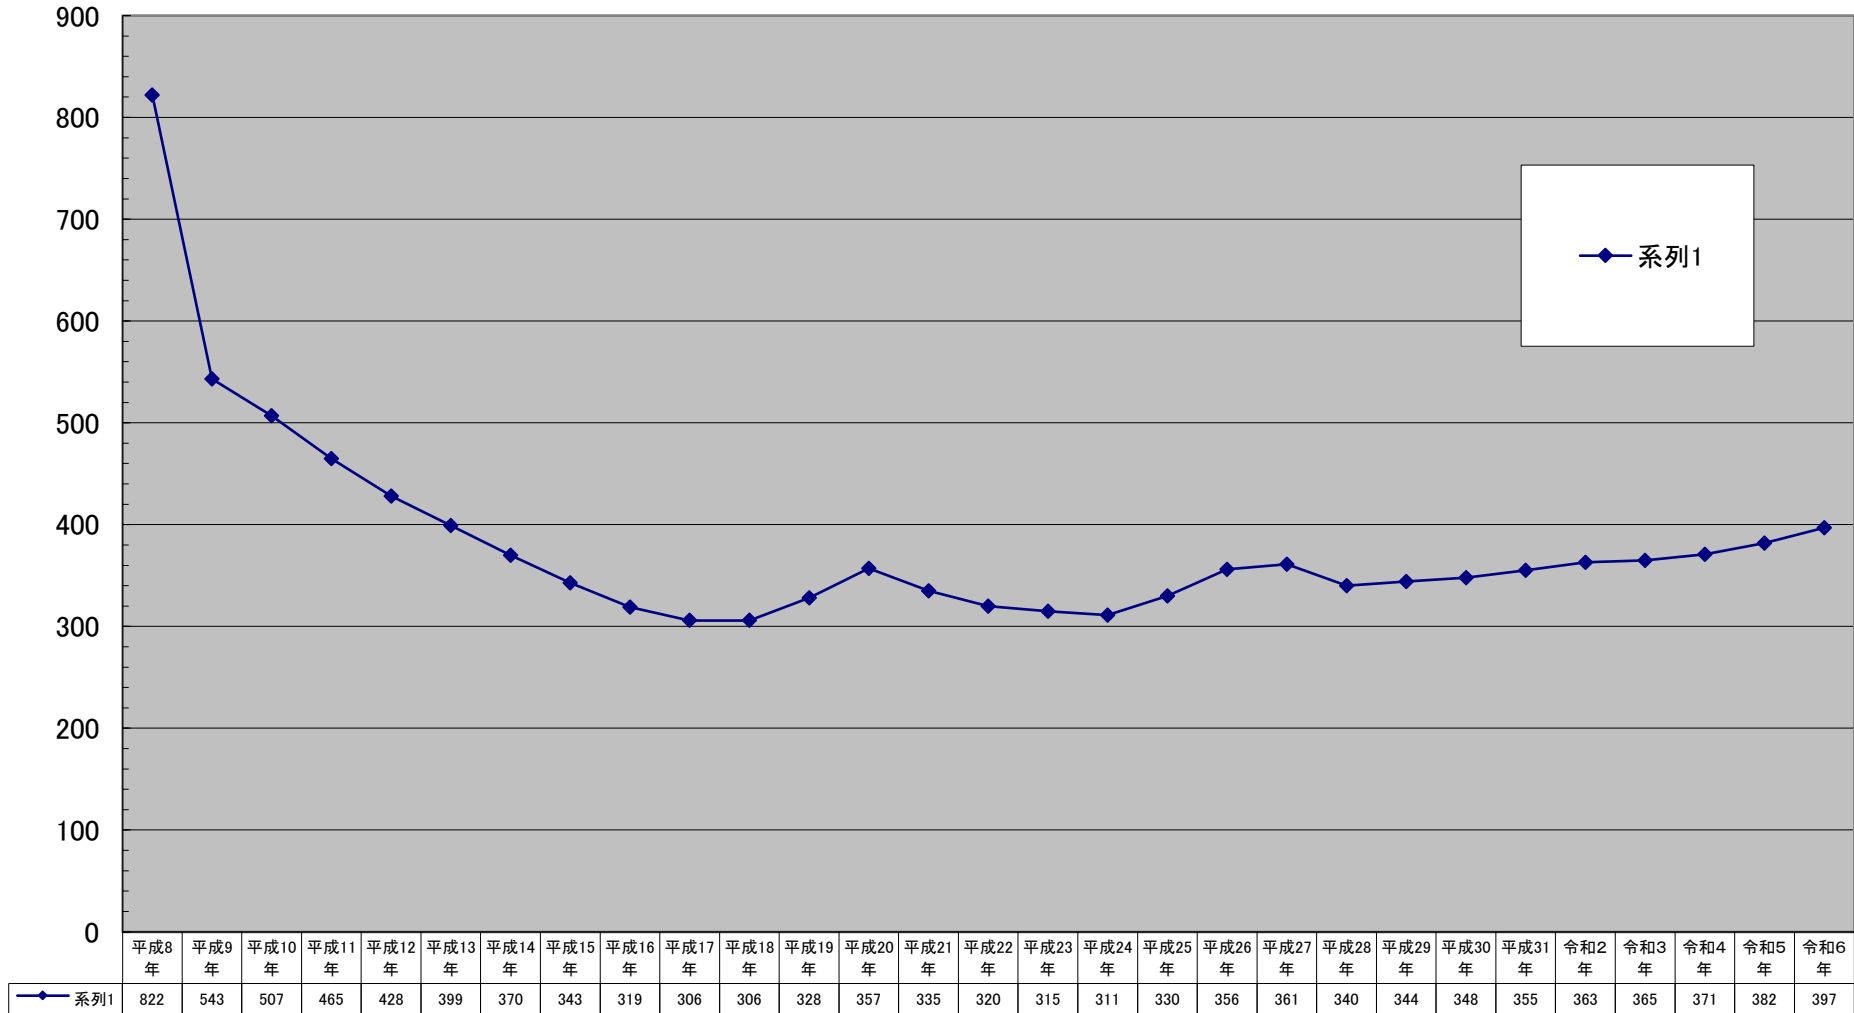

### 緑区商業地平均価格の推移

(千円/㎡)

千円未満切り捨て