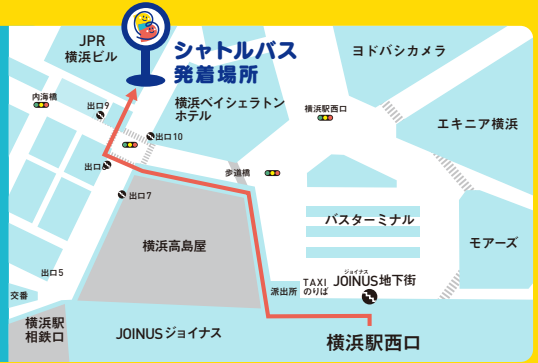

## KANAGAWA

### 第8回防災推進国民大会

2023 9 / 17 日 ・ 18 月 祝

10:00～18:00

10:00～15:30

入場・参加  
**無料**  
一部オンラインでも  
配信予定

開催場所

**YNU** 横浜国立大学  
YOKOHAMA National University

詳しくはWEBサイトで!

ぼうさいこくたい 検索

## 臨時バス運行しています

会場へのシャトルバスが大会2日間(9月17日18日)、9時45分から1時間に4本程度を運行しています。多くの方のご来場をお待ちしております。

臨時バスの情報等は  
こちらから