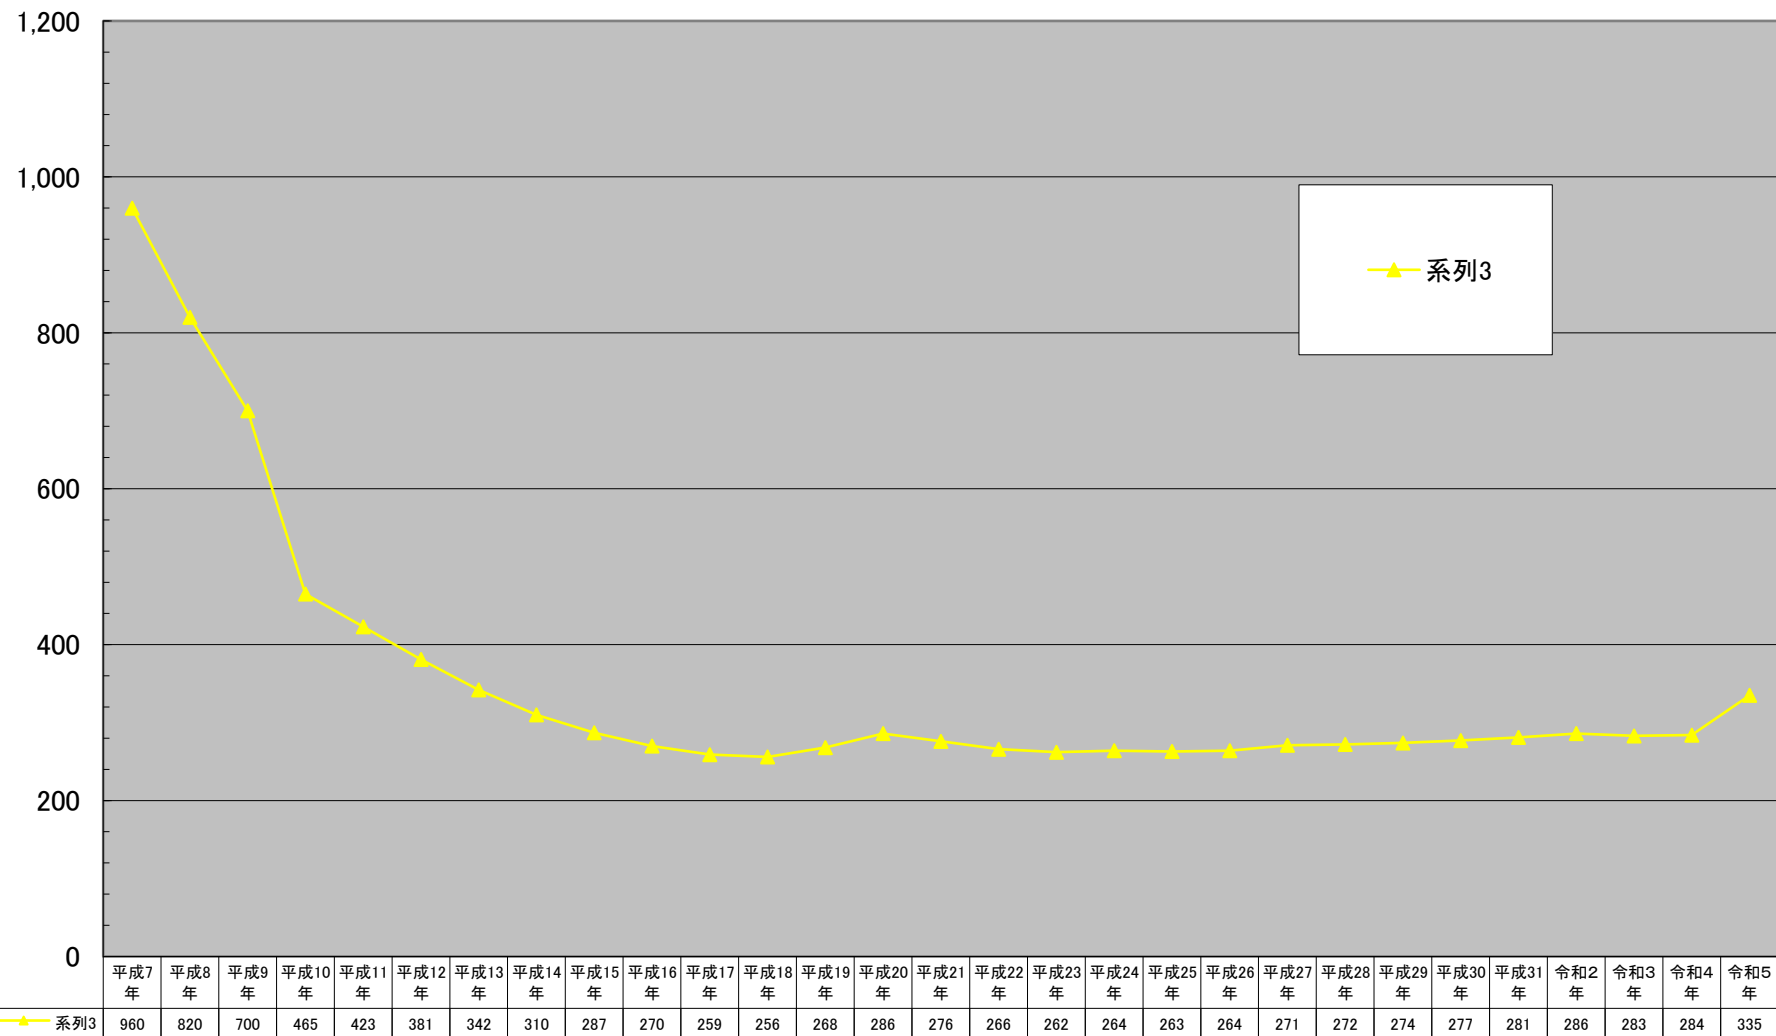

### 瀬谷区商業地平均価格の推移

(千円/㎡)

千円未満切り捨て