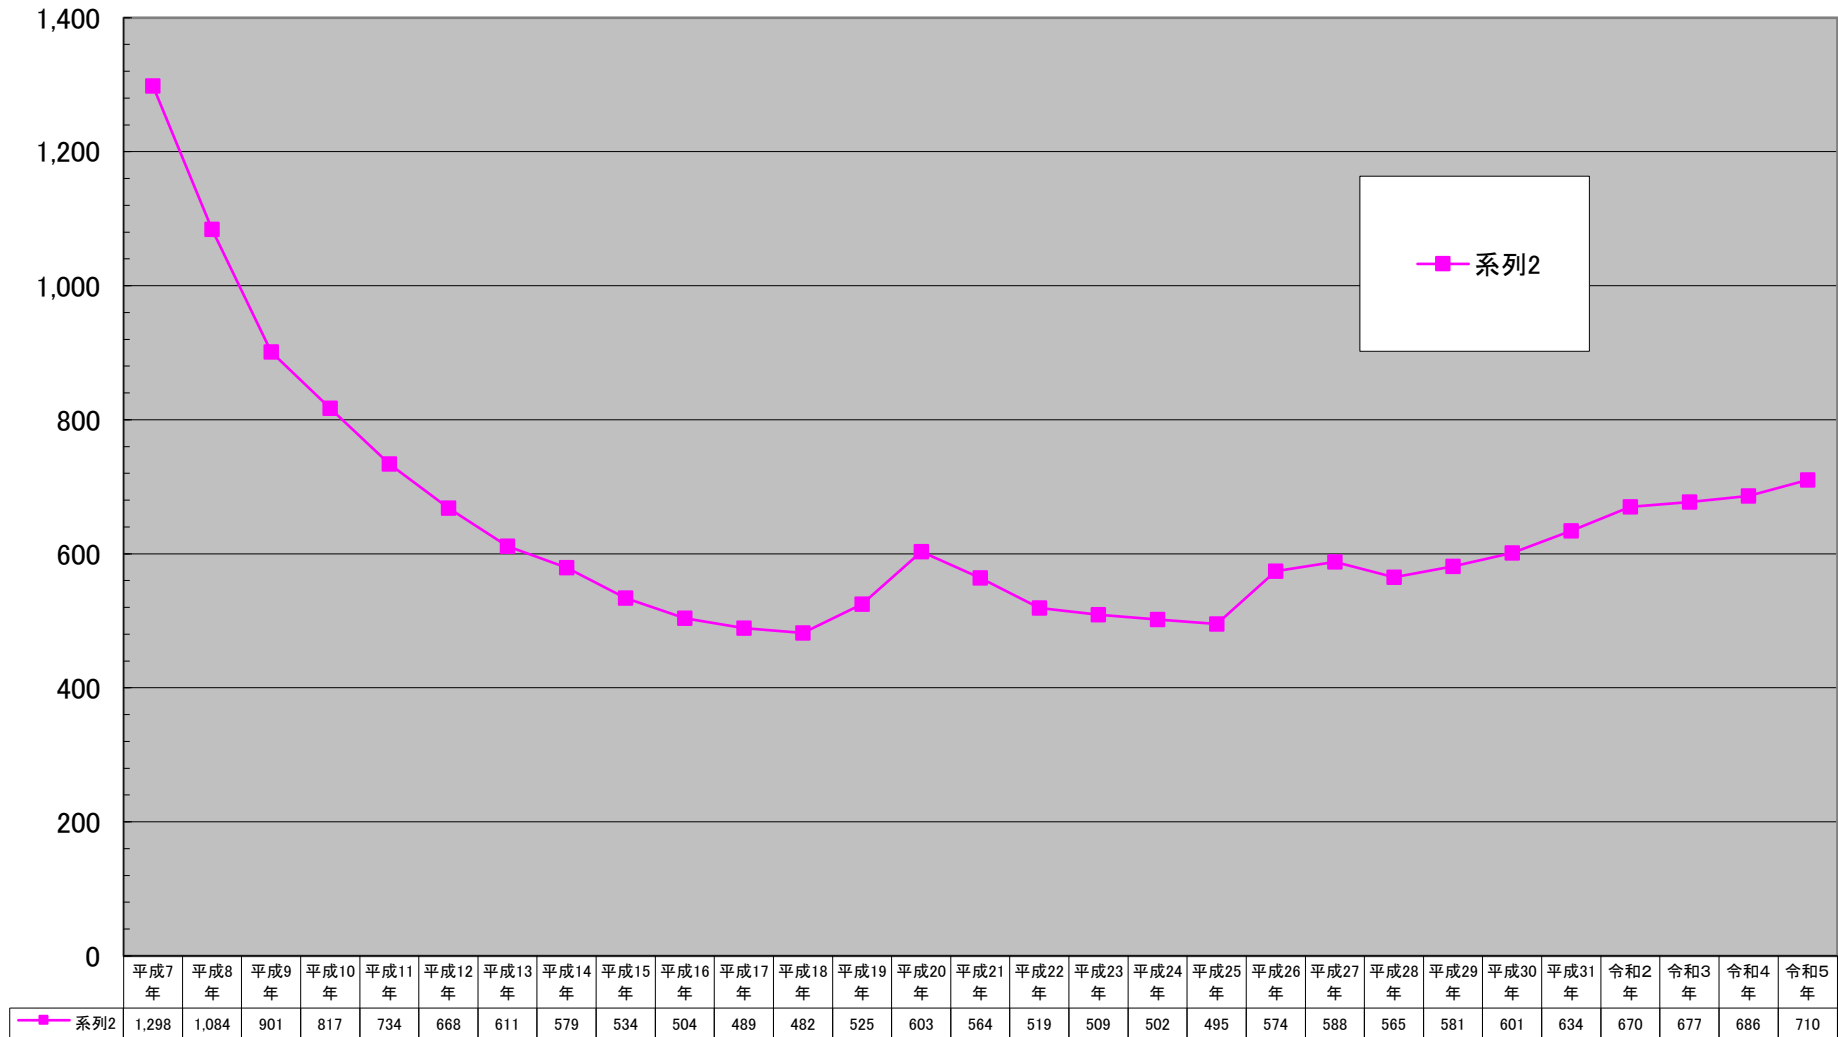

港北区商業地平均価格の推移

(千円/㎡)

千円未満切り捨て