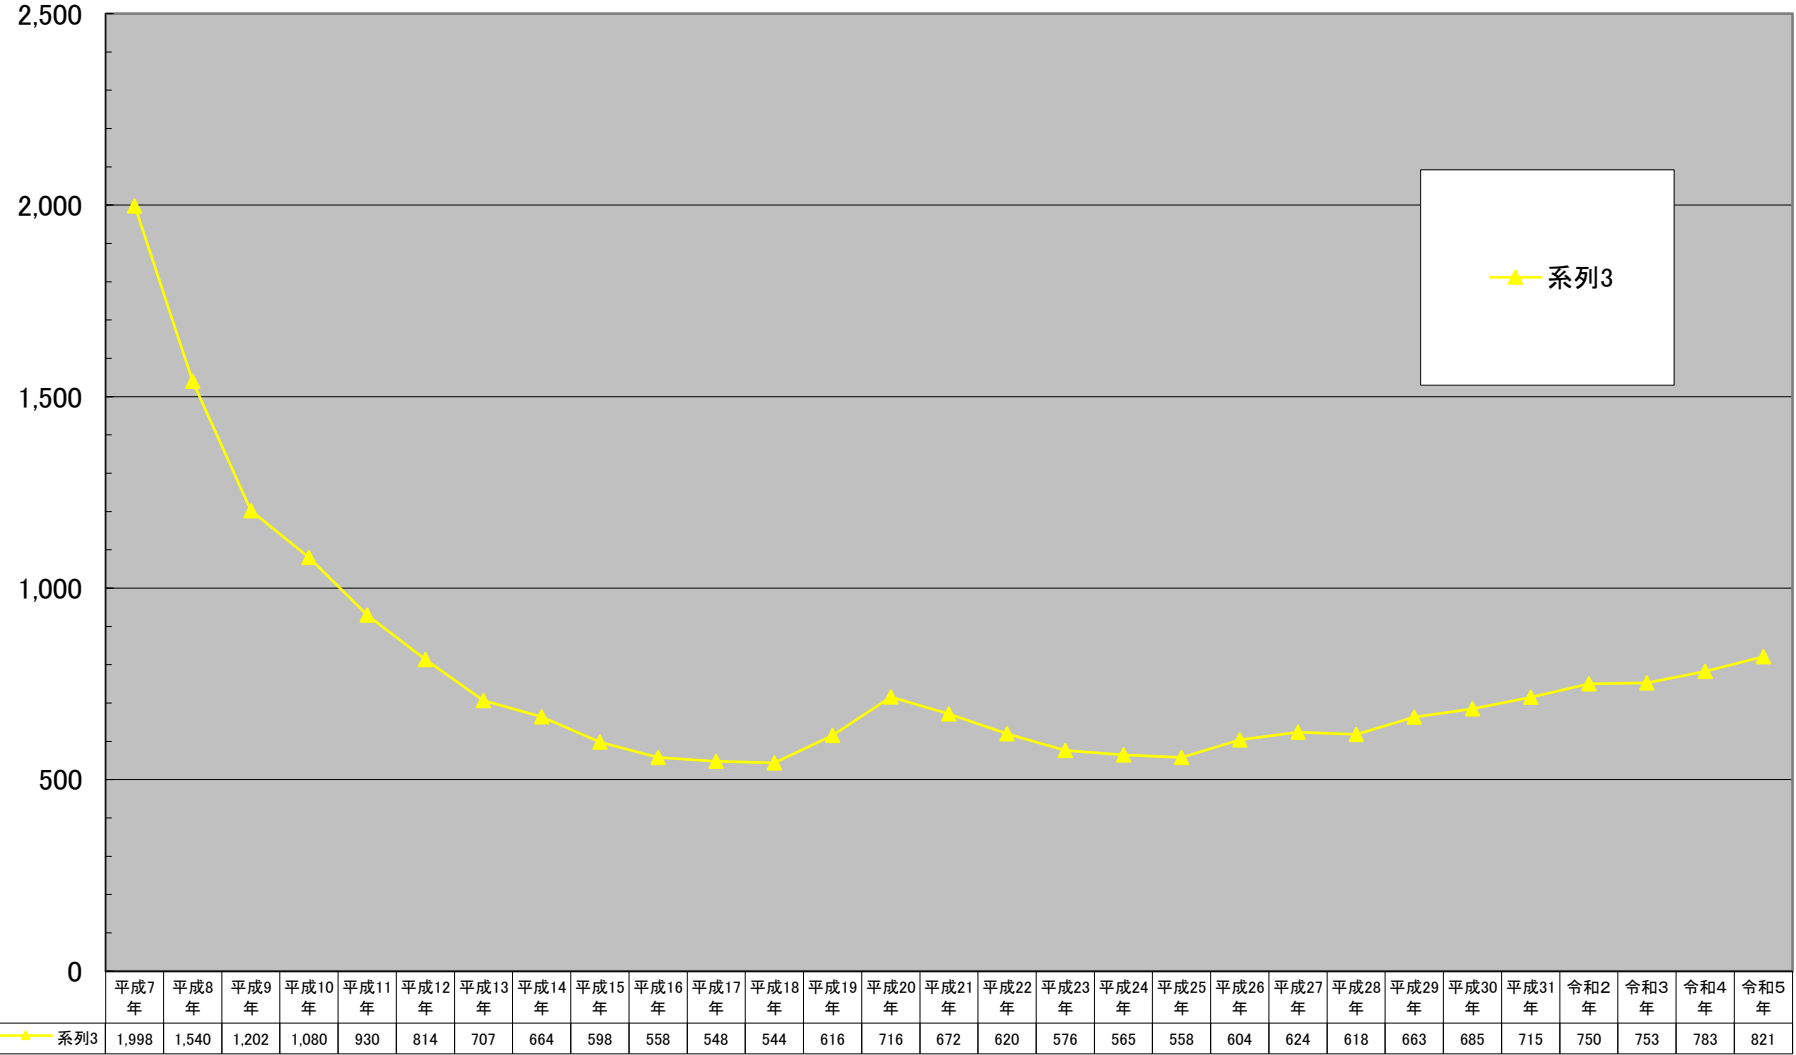

中区商業地平均価格の推移

(千円/㎡)

千円未満切り捨て