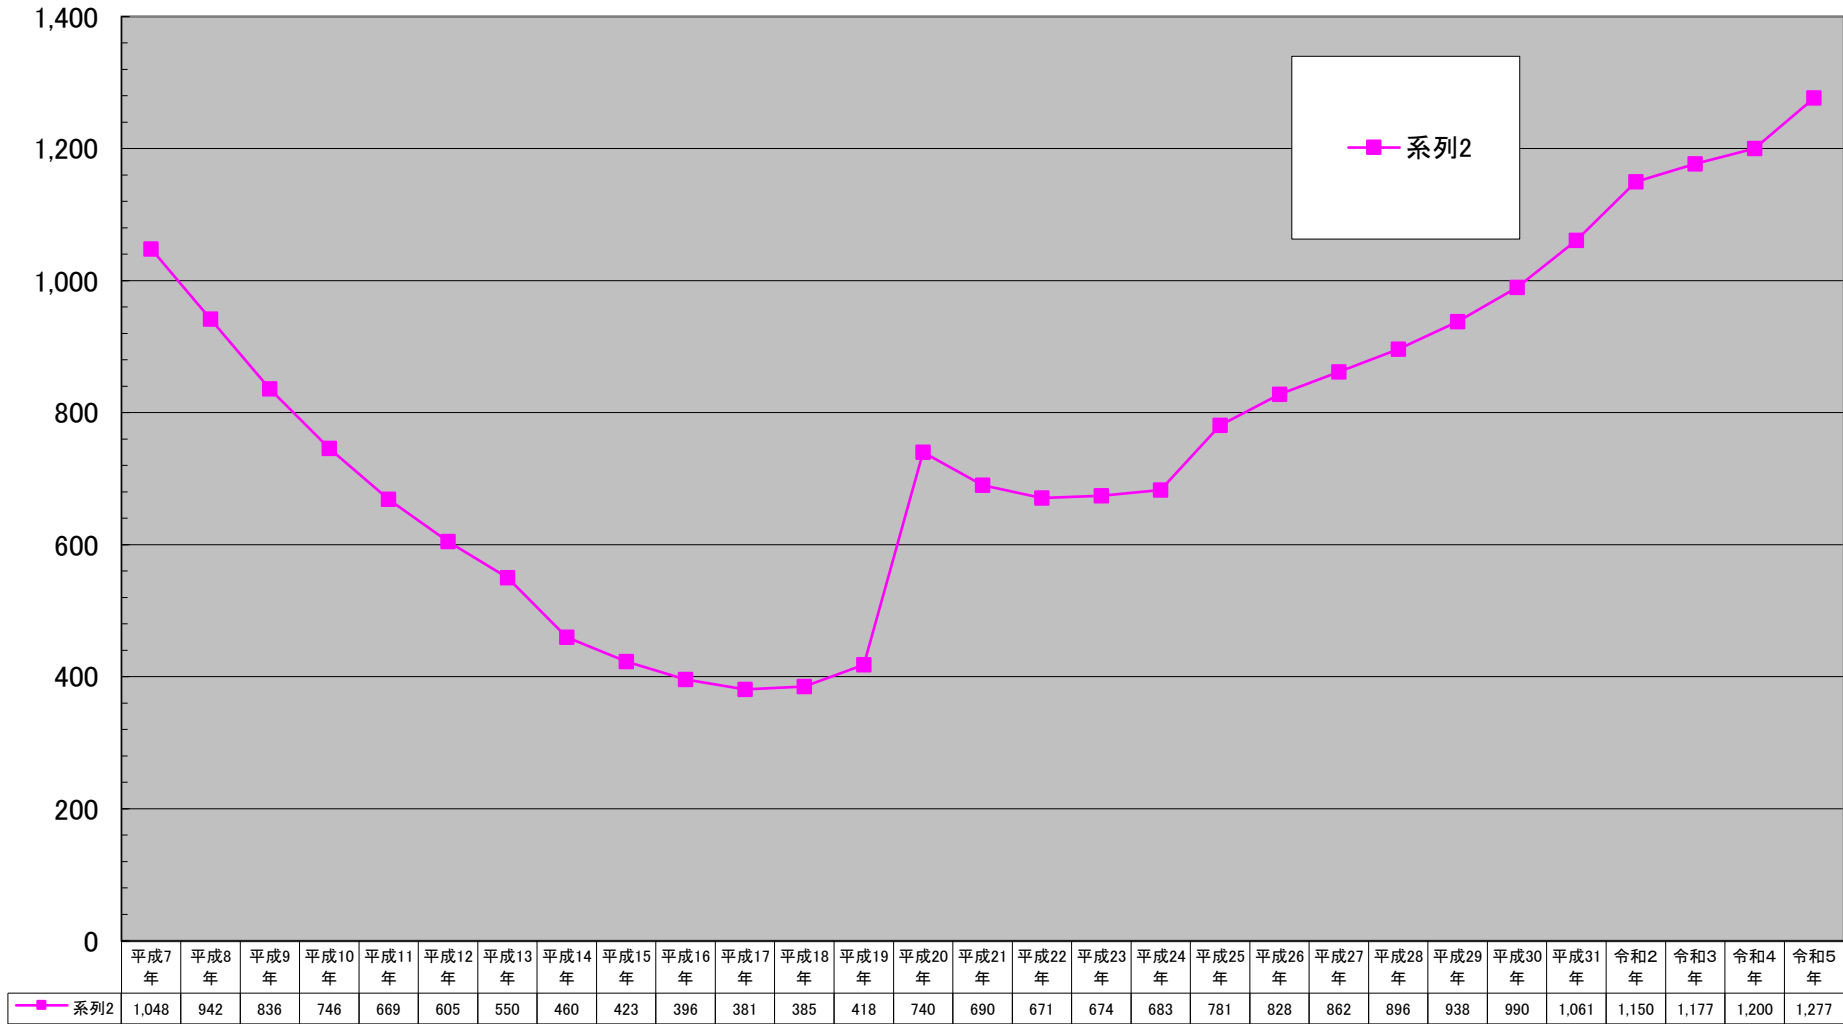

幸区商業地平均価格の推移

(千円/㎡)

千円未満切り捨て