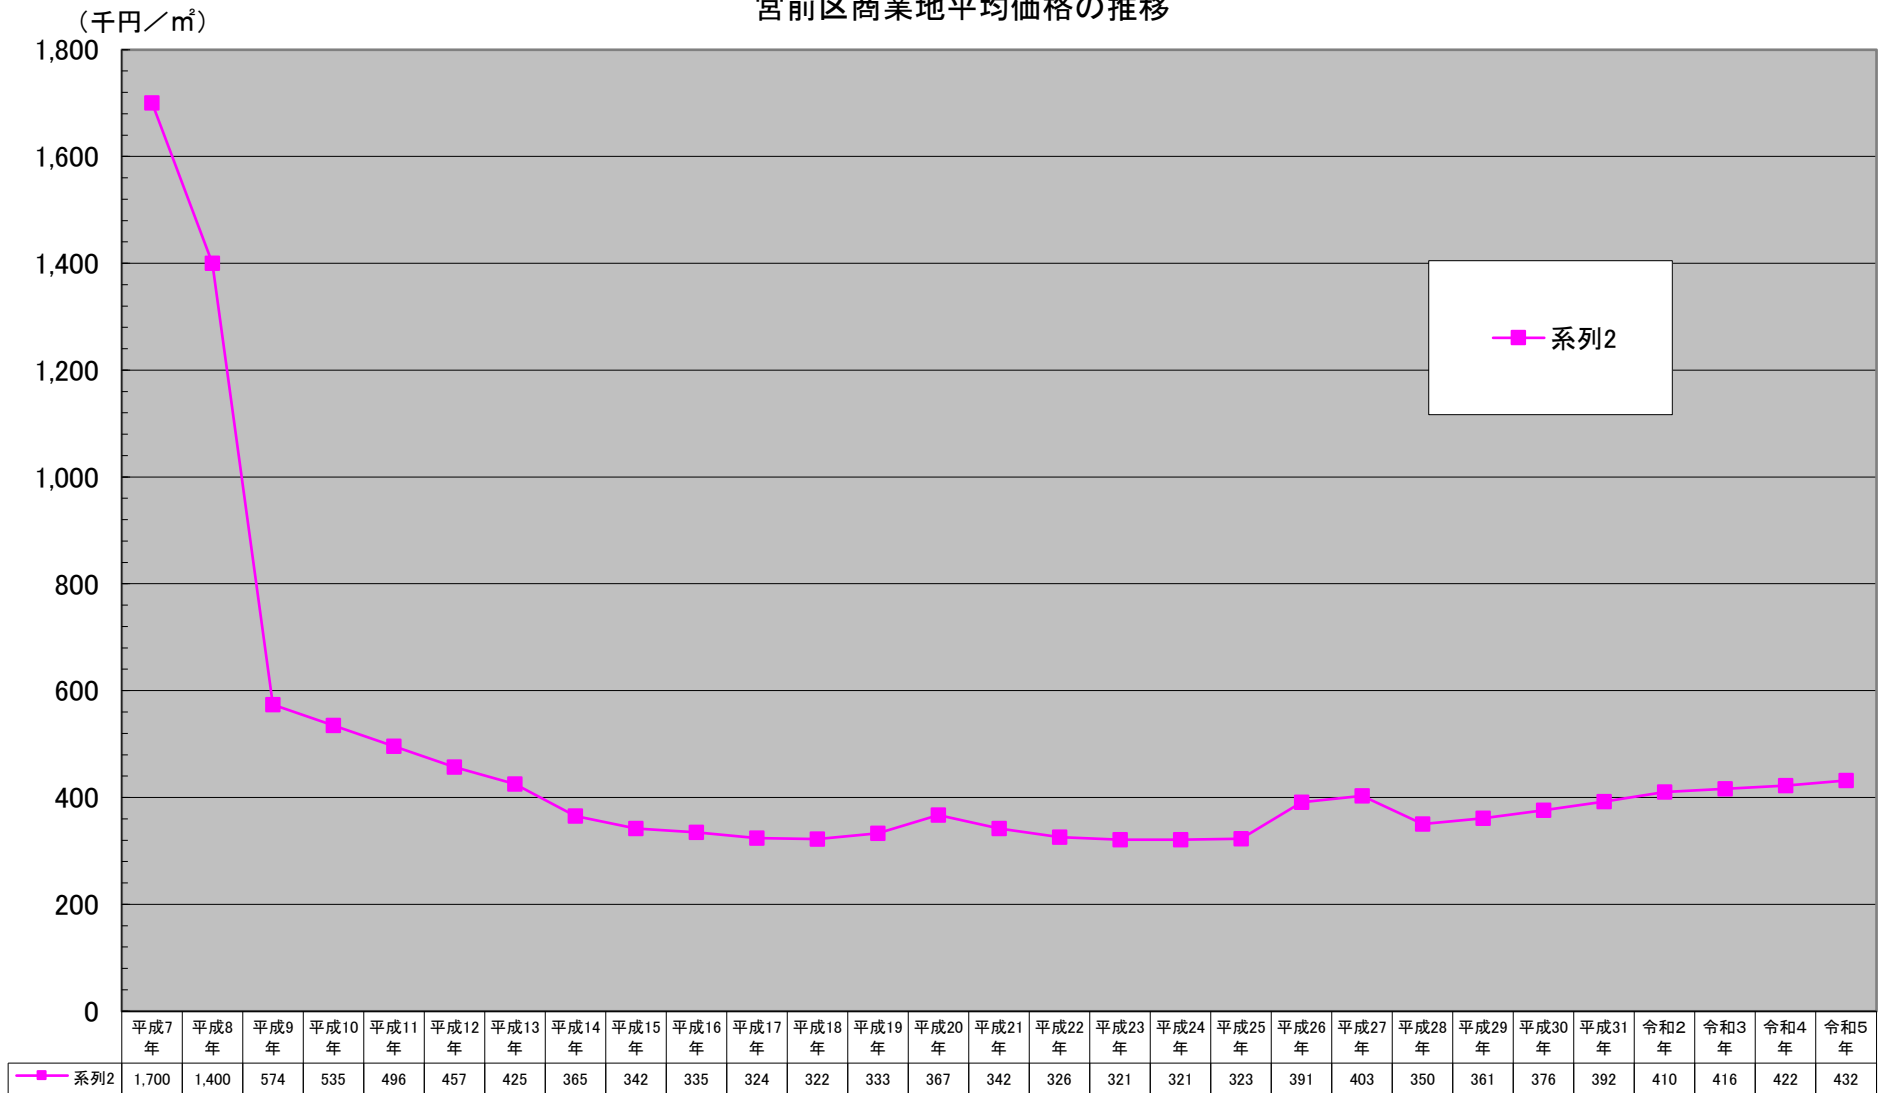

宮前区商業地平均価格の推移

千円未満切り捨て