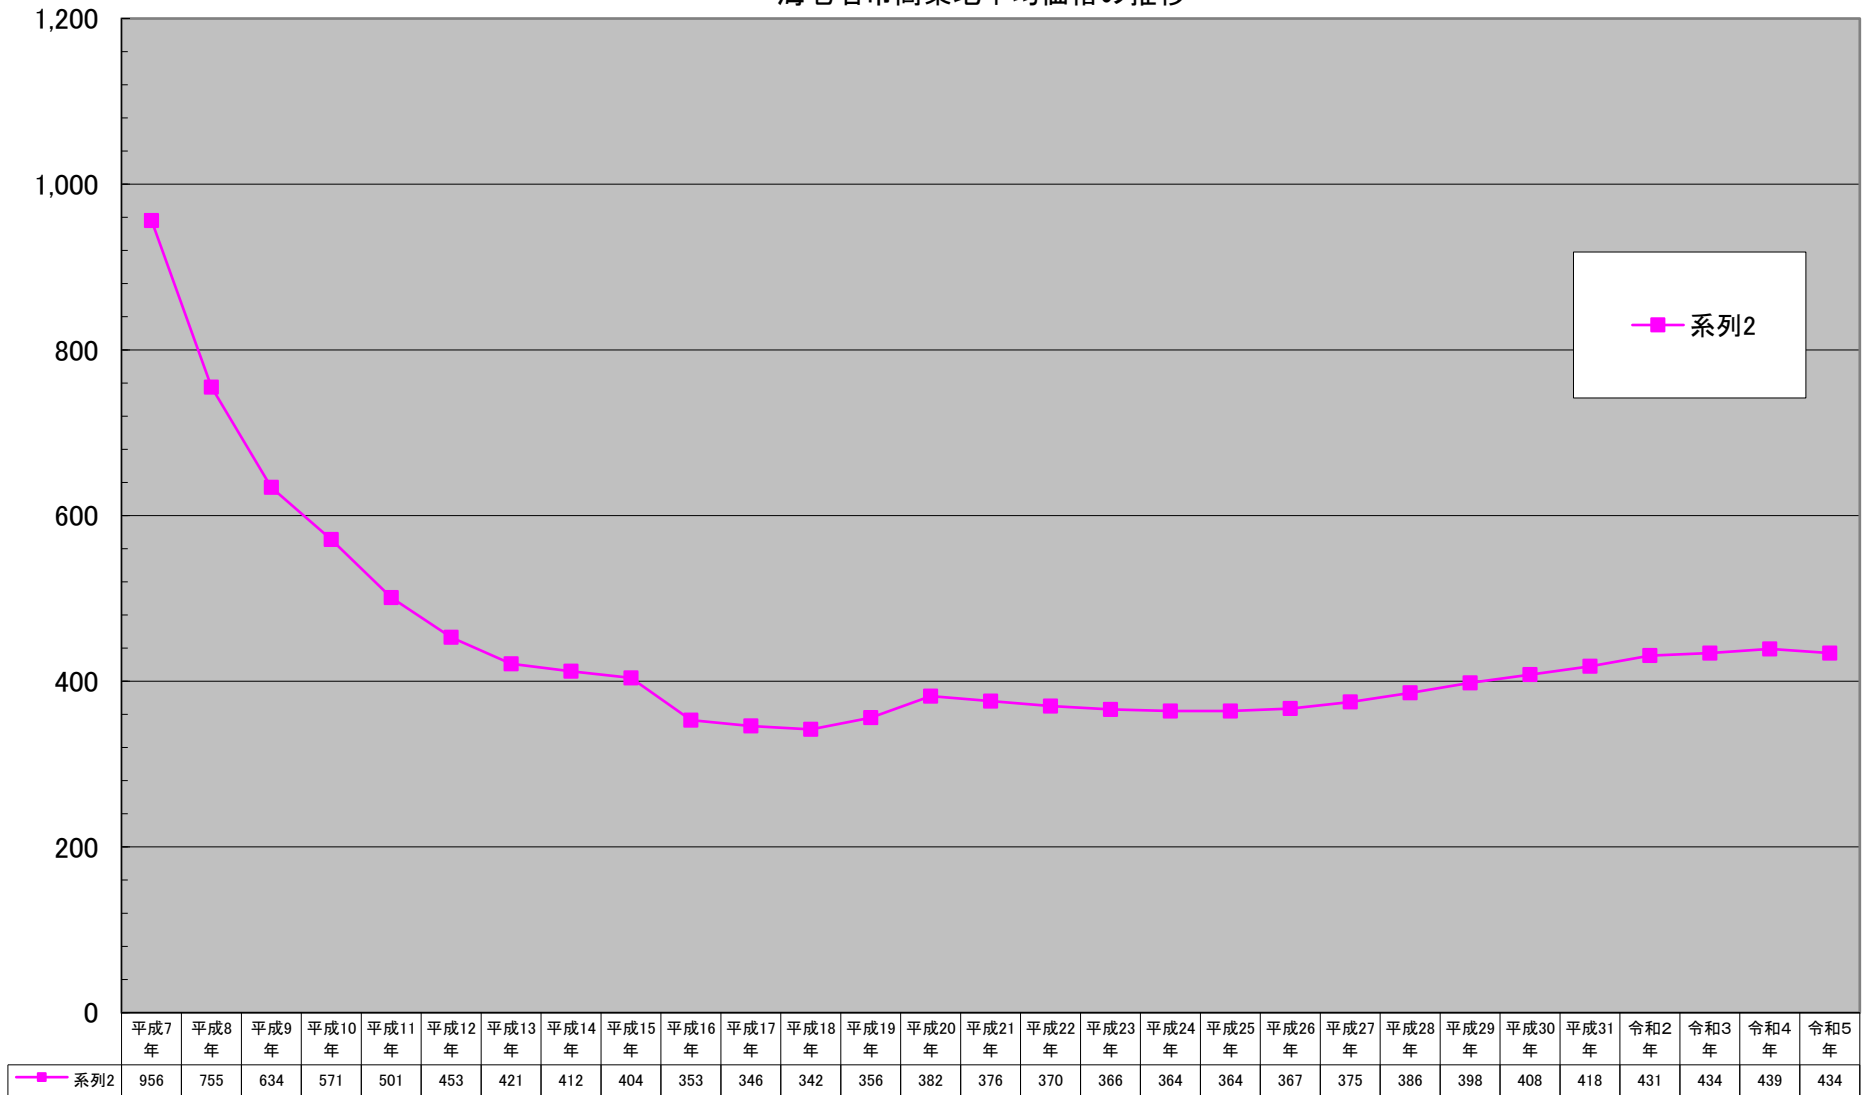

(千円/m²)

海老名市商業地平均価格の推移

千円未満切り捨て