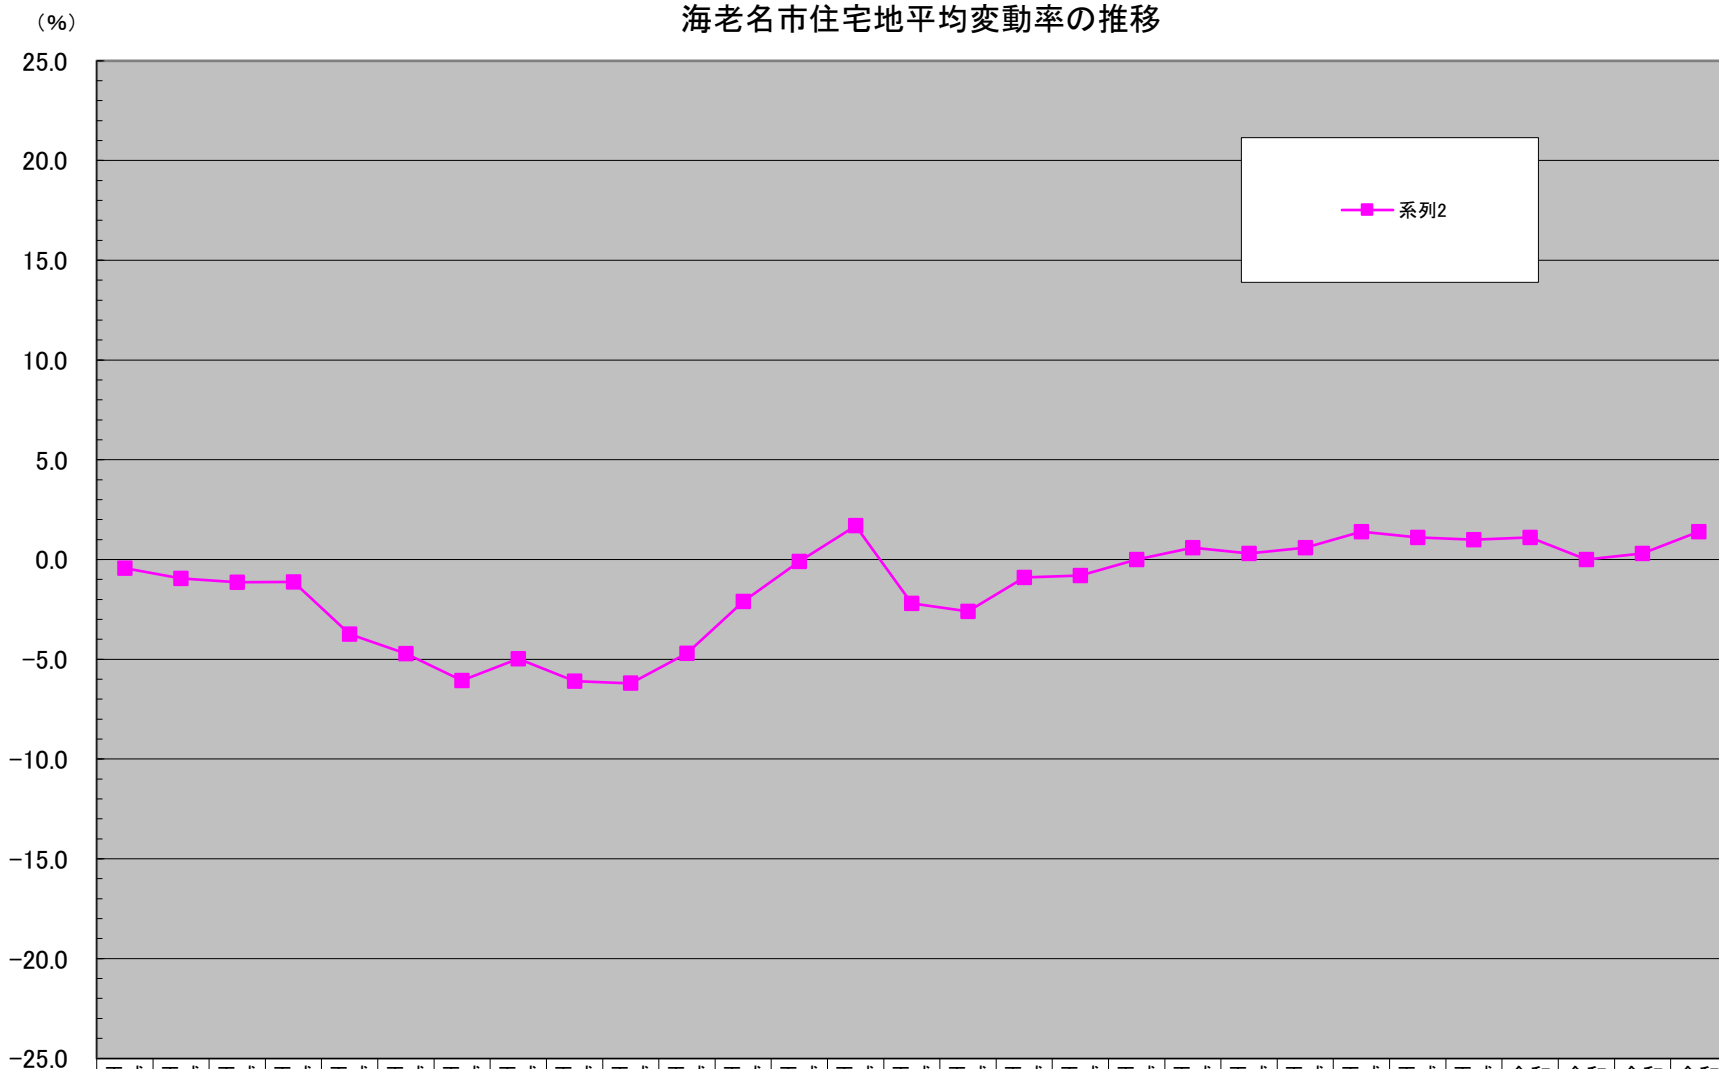

海老名市住宅地平均変動率の推移

■ 系列2	-0.4	-1.0	-1.1	-1.1	-3.7	-4.7	-6.1	-5.0	-6.1	-6.2	-4.7	-2.1	-0.1	1.7	-2.2	-2.6	-0.9	-0.8	0.0	0.6	0.3	0.6	1.4	1.1	1.0	1.1	0.0	0.3	1.4
-------	------	------	------	------	------	------	------	------	------	------	------	------	------	-----	------	------	------	------	-----	-----	-----	-----	-----	-----	-----	-----	-----	-----	-----