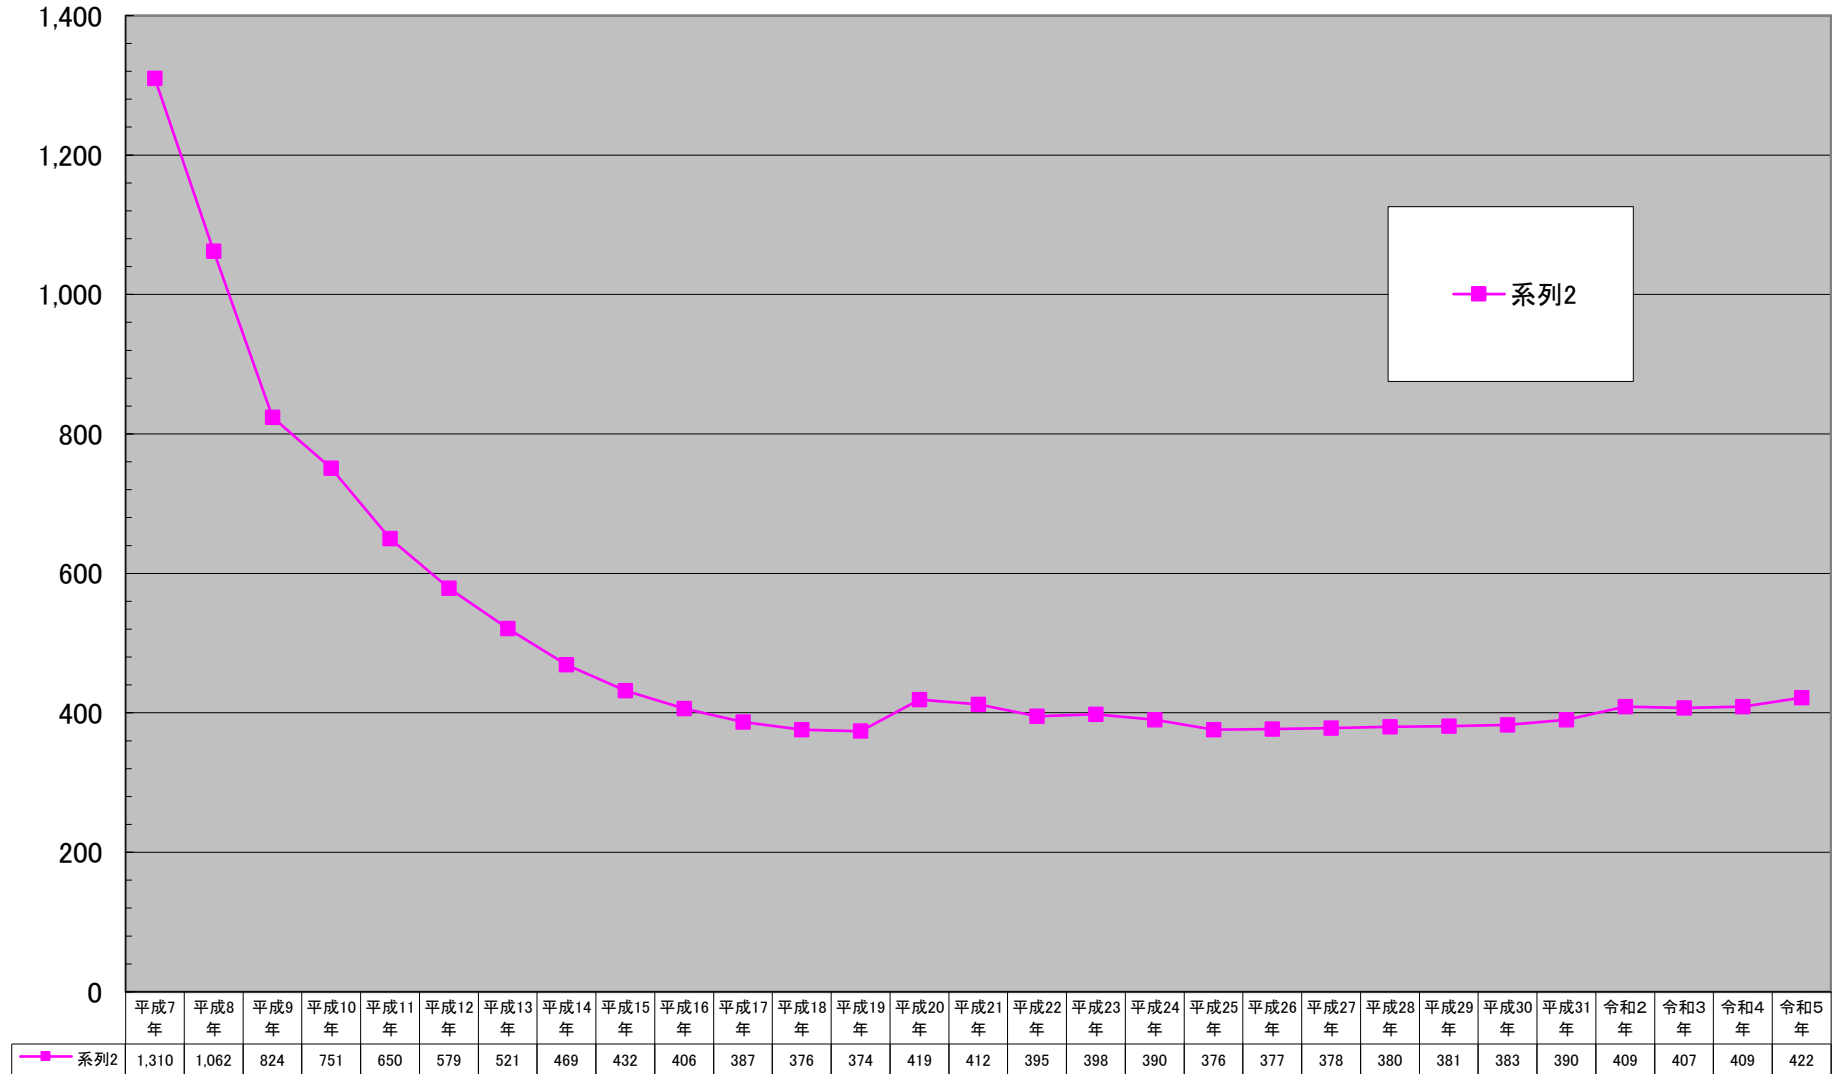

(千円/㎡)

藤沢市商業地平均価格の推移

千円未満切り捨て