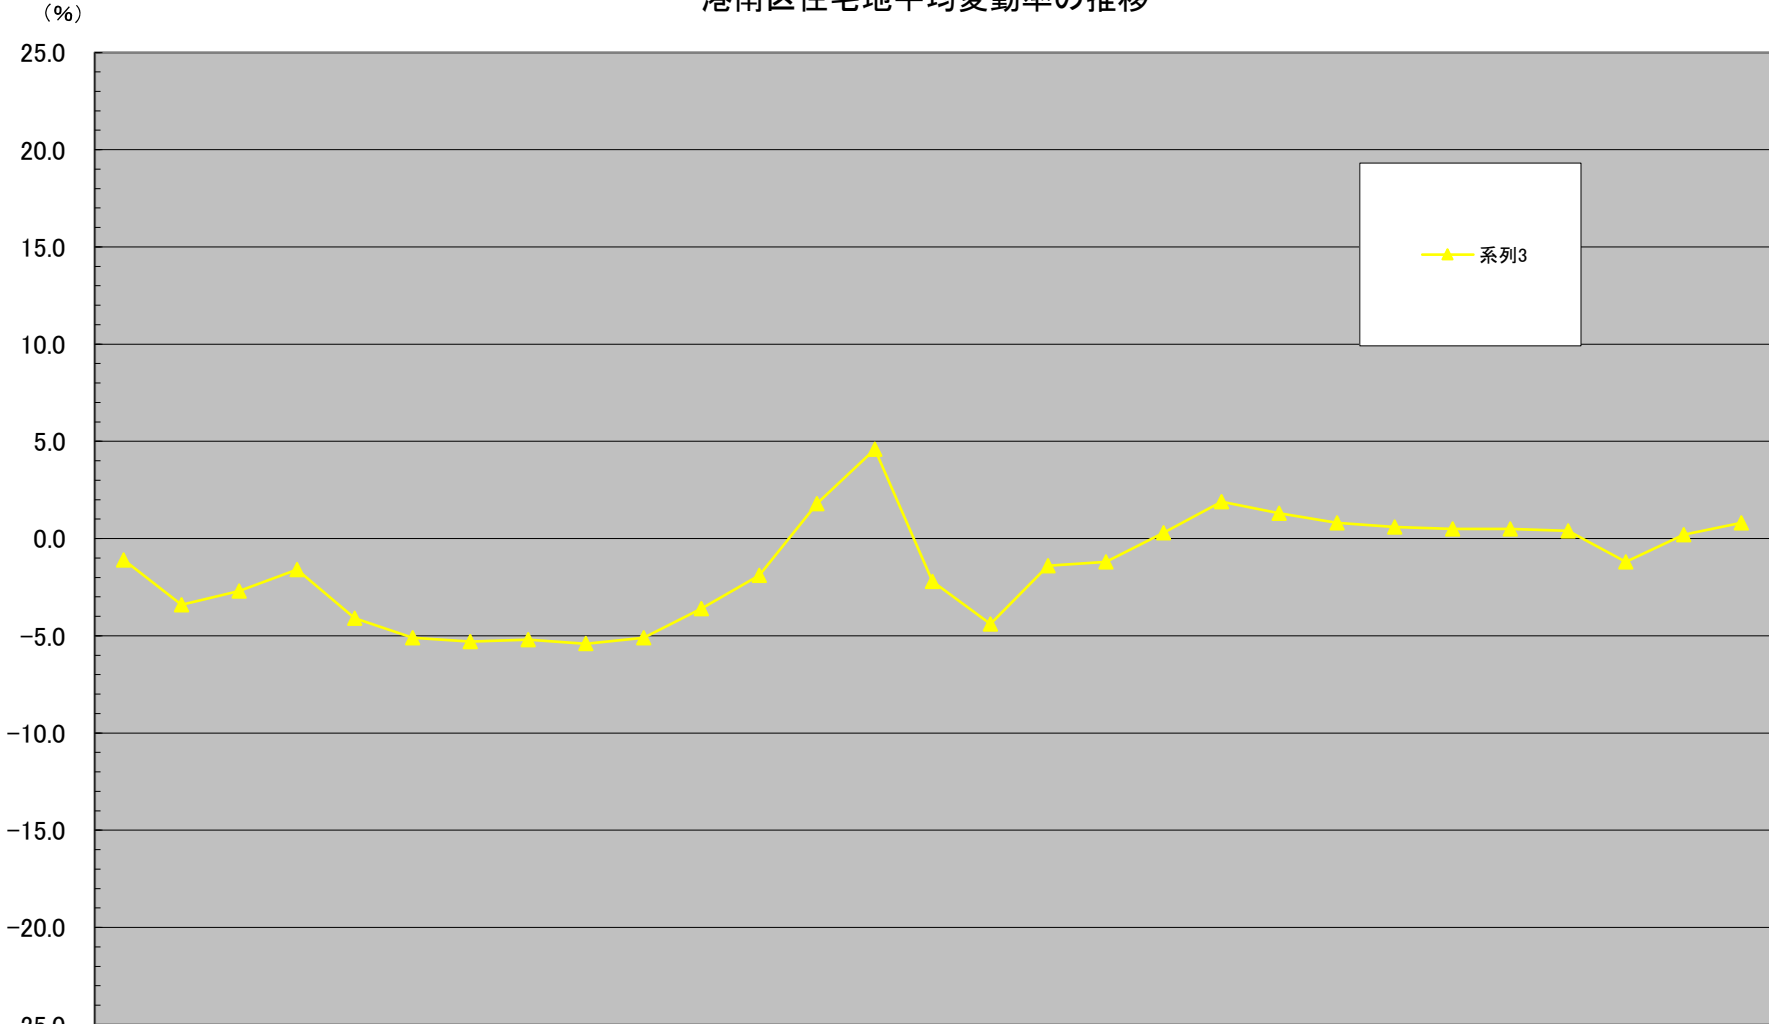

港南区住宅地平均変動率の推移

	平成 7年	平成 8年	平成 9年	平成 10年	平成 11年	平成 12年	平成 13年	平成 14年	平成 15年	平成 16年	平成 17年	平成 18年	平成 19年	平成 20年	平成 21年	平成 22年	平成 23年	平成 24年	平成 25年	平成 26年	平成 27年	平成 28年	平成 29年	平成 30年	平成 31年	令和 2年	令和 3年	令和 4年	令和 5年
▲ 系列3	-1.1	-3.4	-2.7	-1.6	-4.1	-5.1	-5.3	-5.2	-5.4	-5.1	-3.6	-1.9	1.8	4.6	-2.2	-4.4	-1.4	-1.2	0.3	1.9	1.3	0.8	0.6	0.5	0.5	0.4	-1.2	0.2	0.8