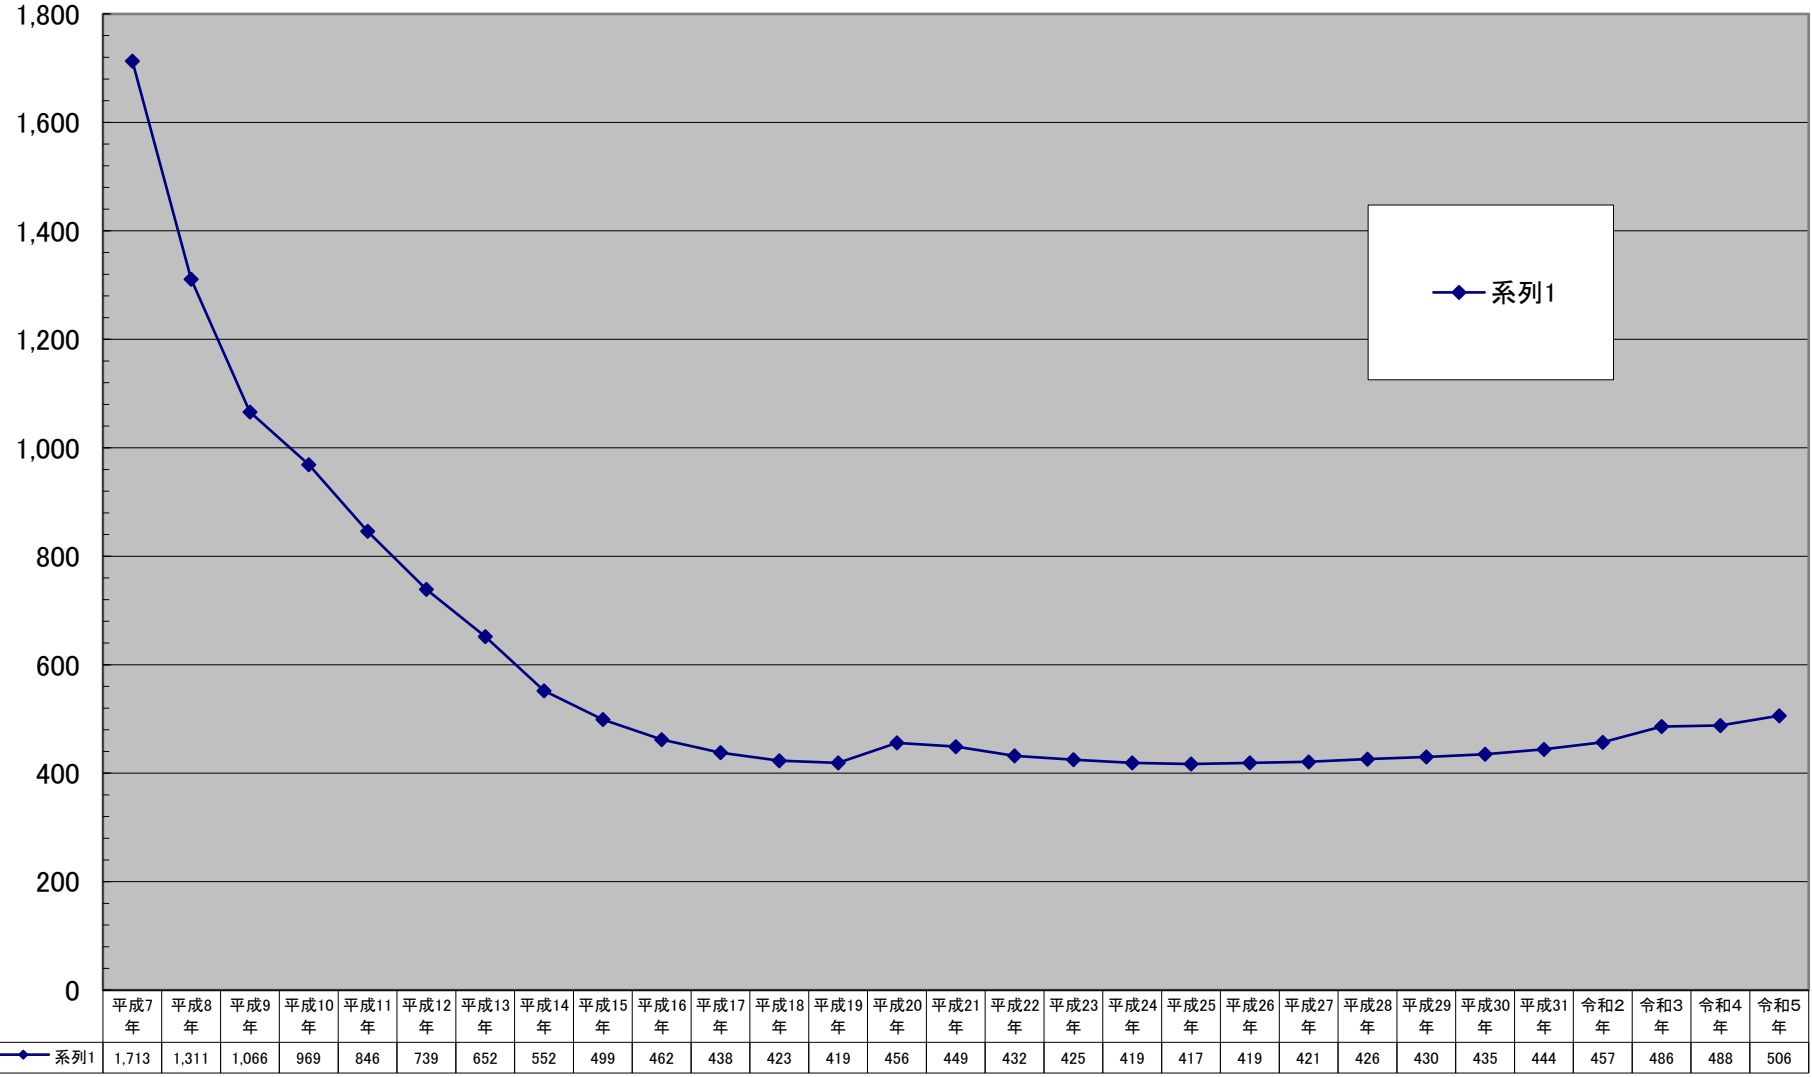

鎌倉市商業地平均価格の推移

(千円/㎡)

千円未満切り捨て