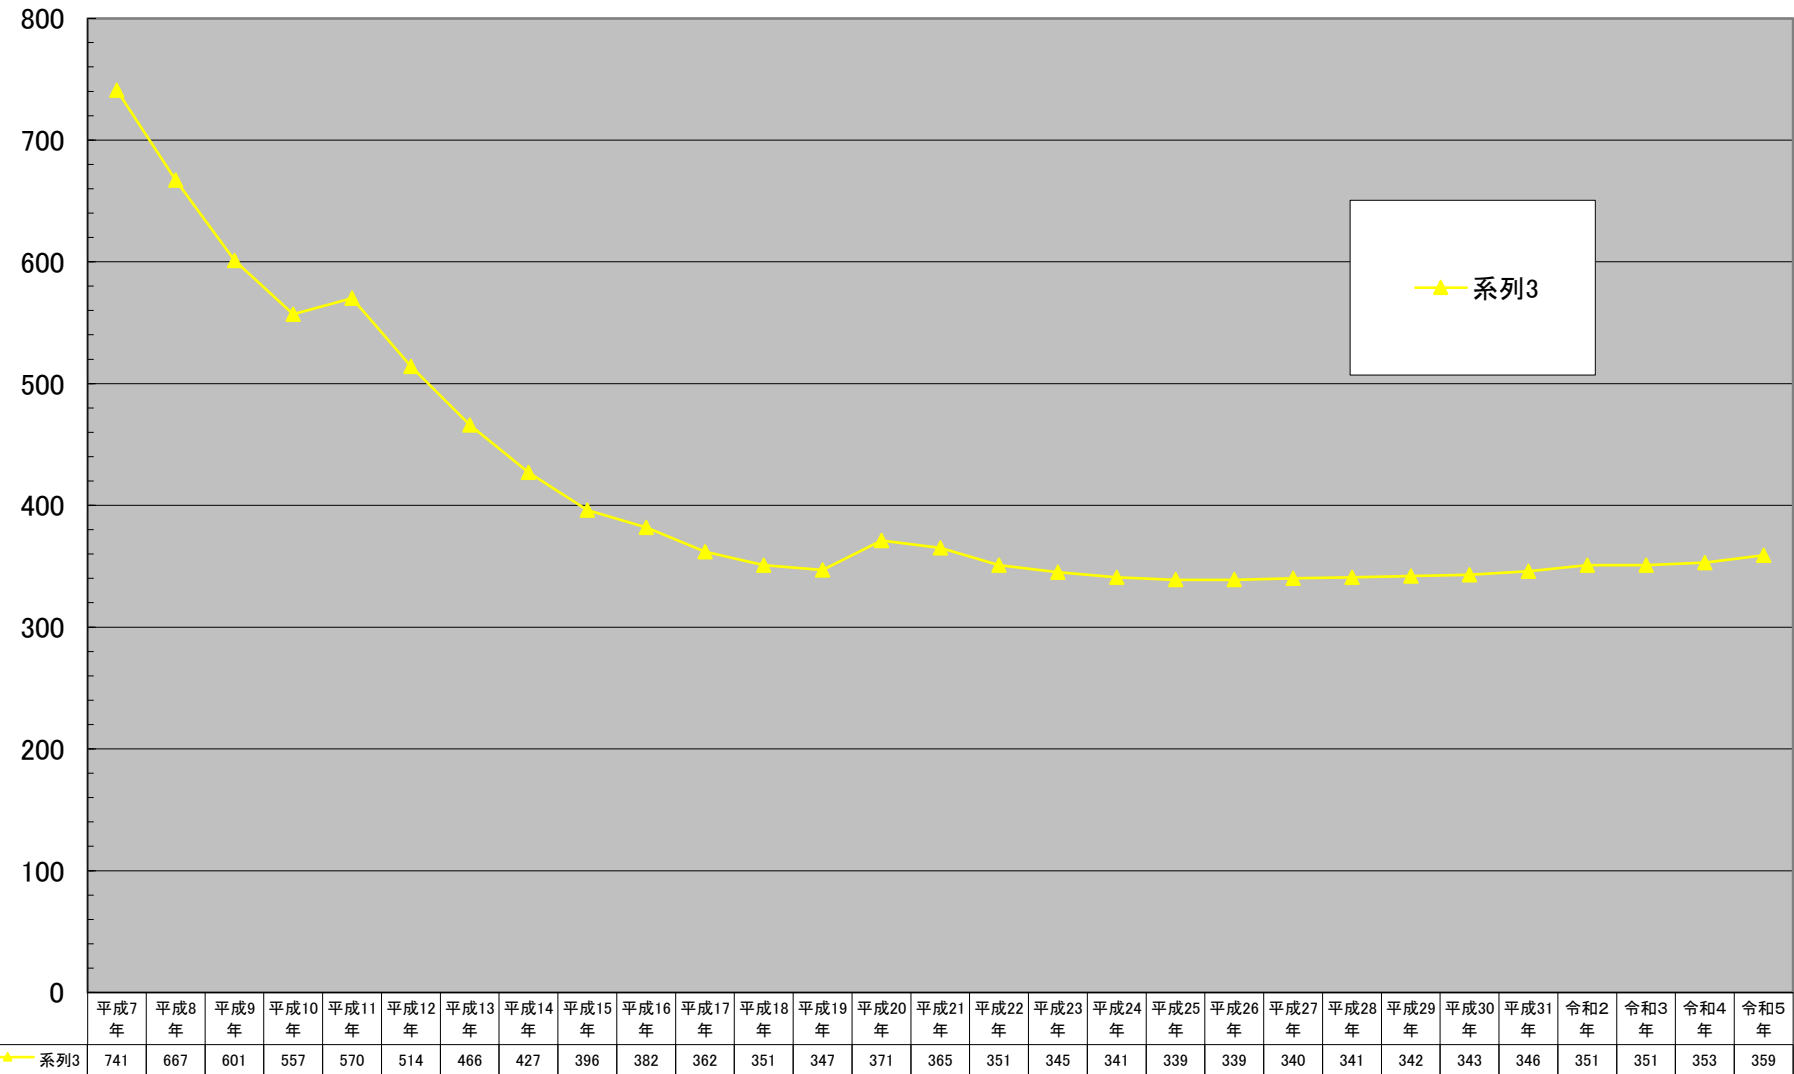

(千円/m²)

逗子市商業地平均価格の推移

千円未満切り捨て