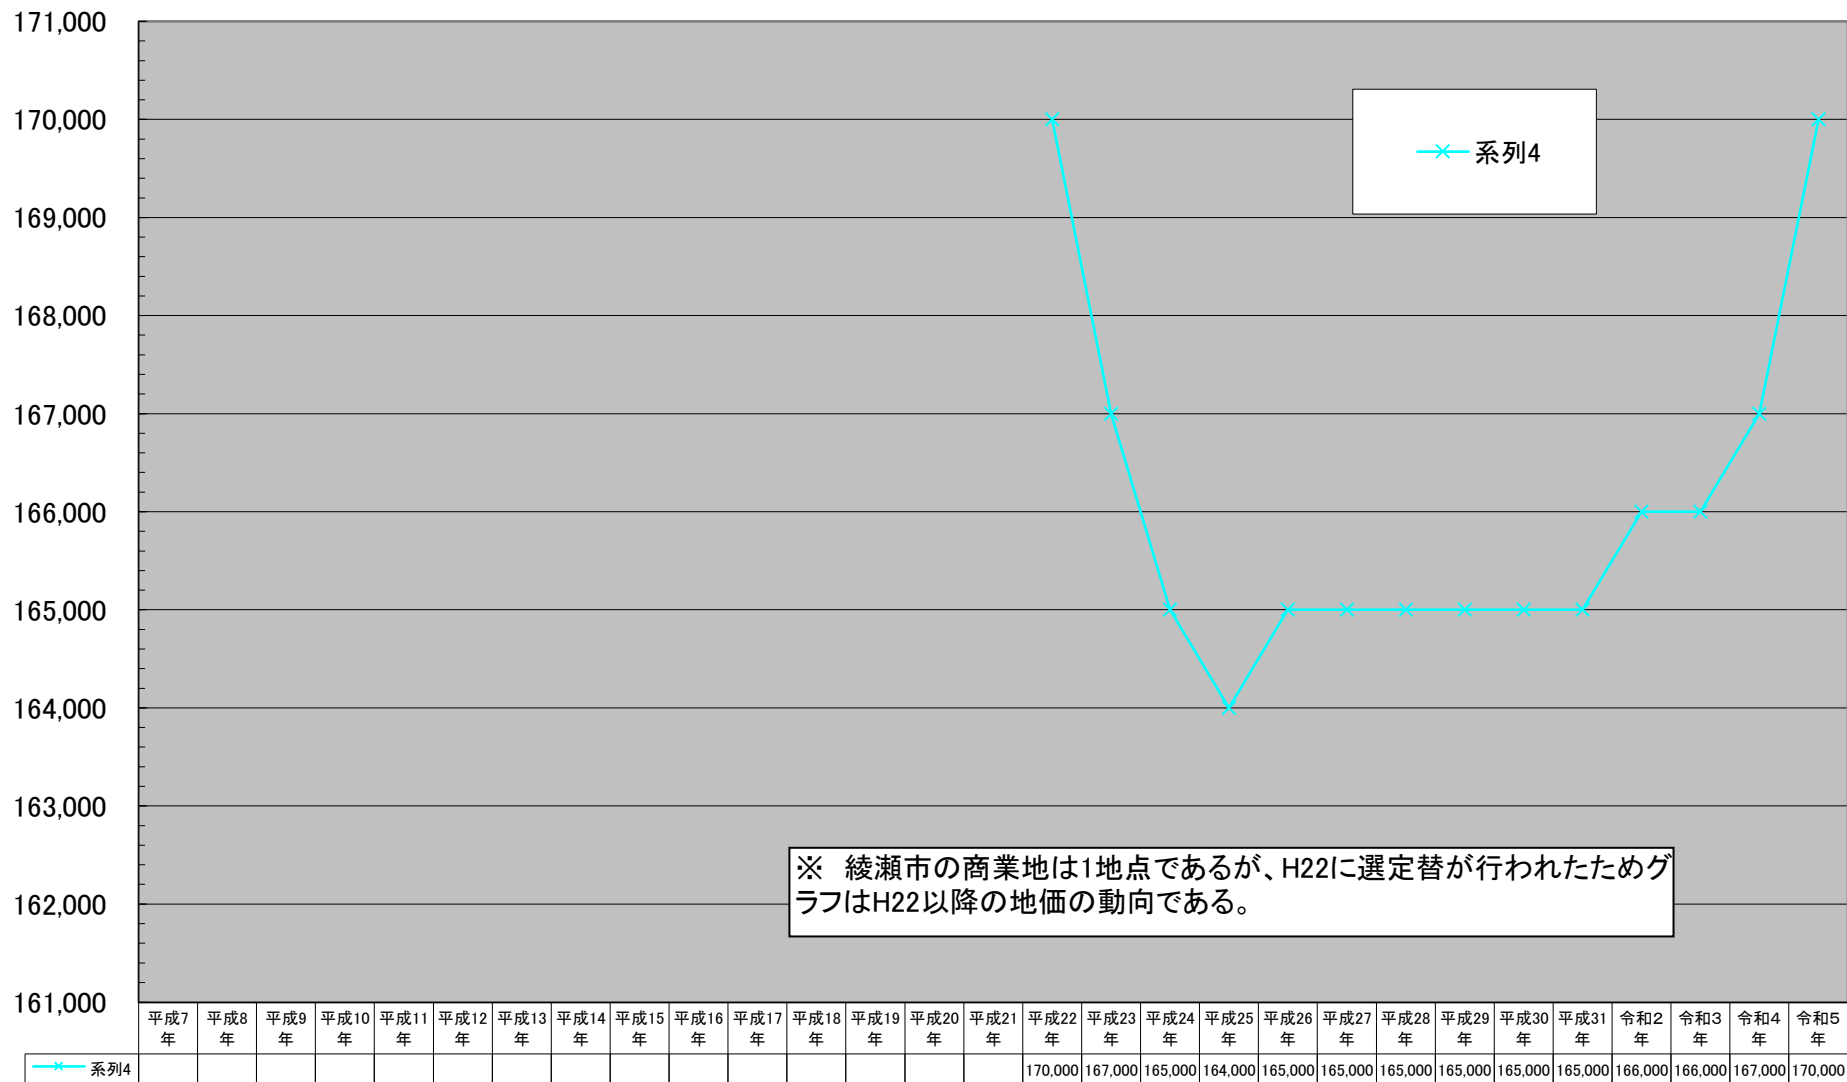

(円/㎡)

綾瀬市商業地平均価格の推移(平成22年以降)

※ 綾瀬市の商業地は1地点であるが、H22に選定替が行われたためグラフはH22以降の地価の動向である。