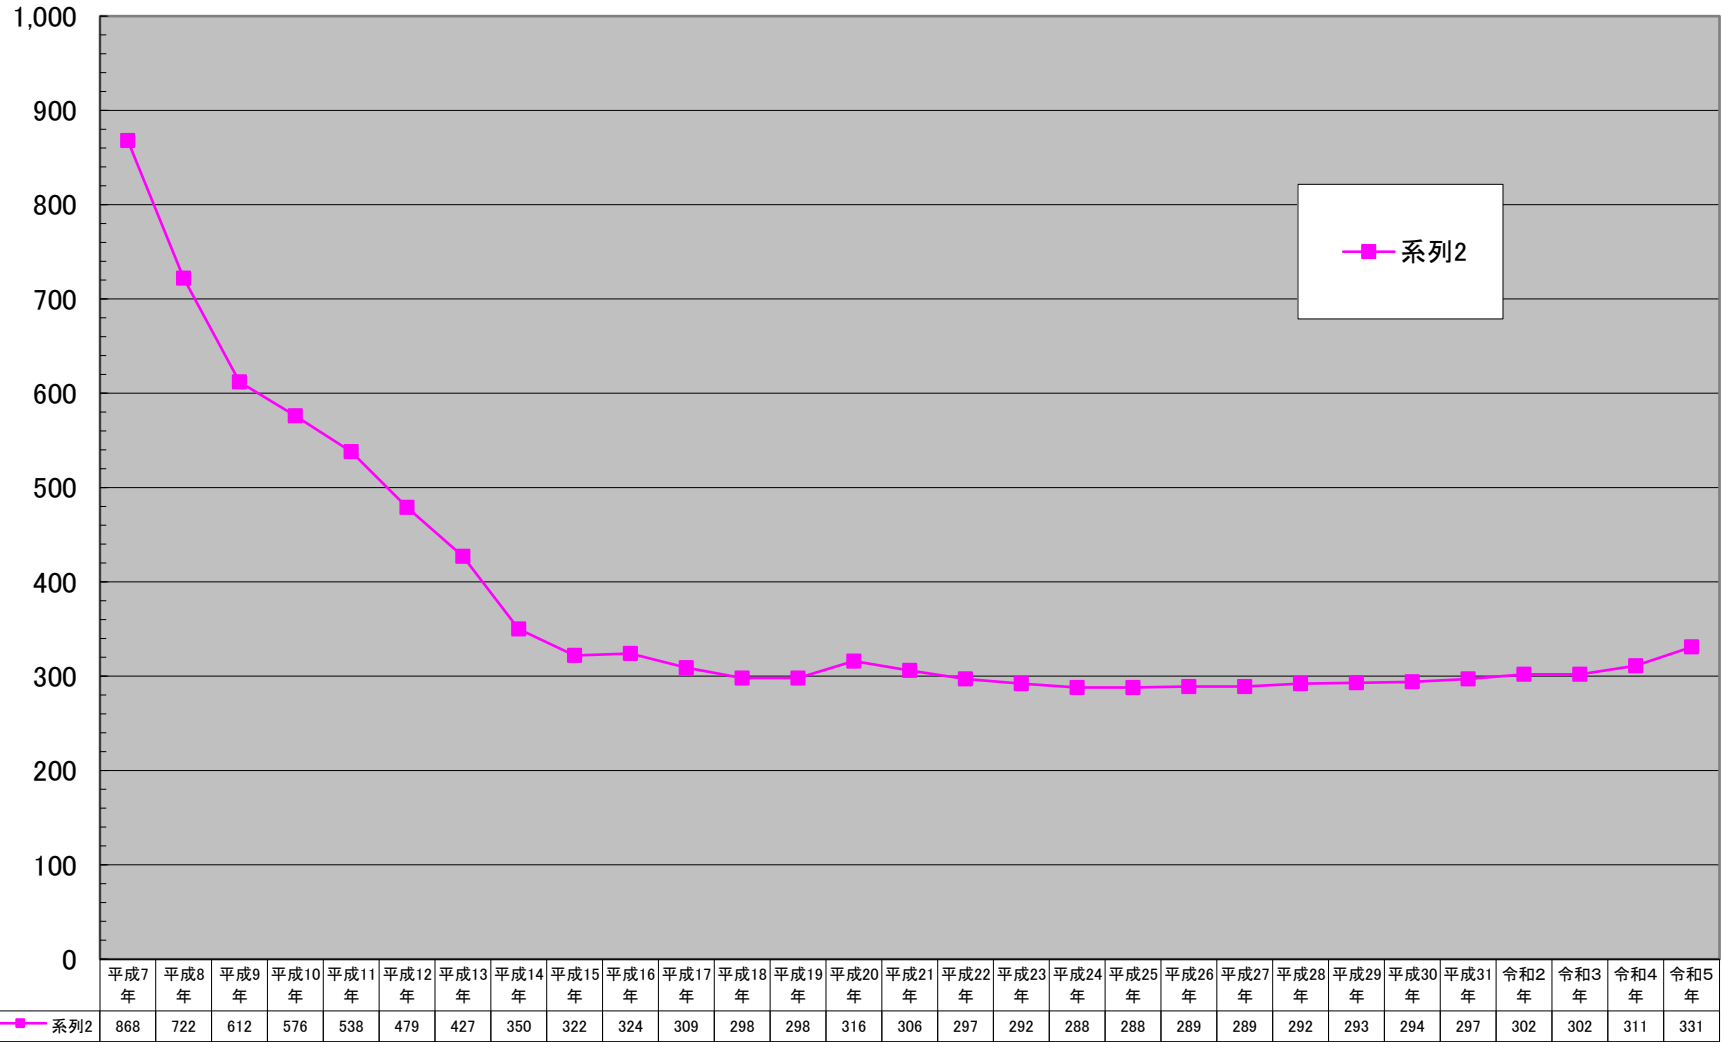

(千円/㎡)

### 茅ヶ崎市商業地平均価格の推移

千円未満切り捨て