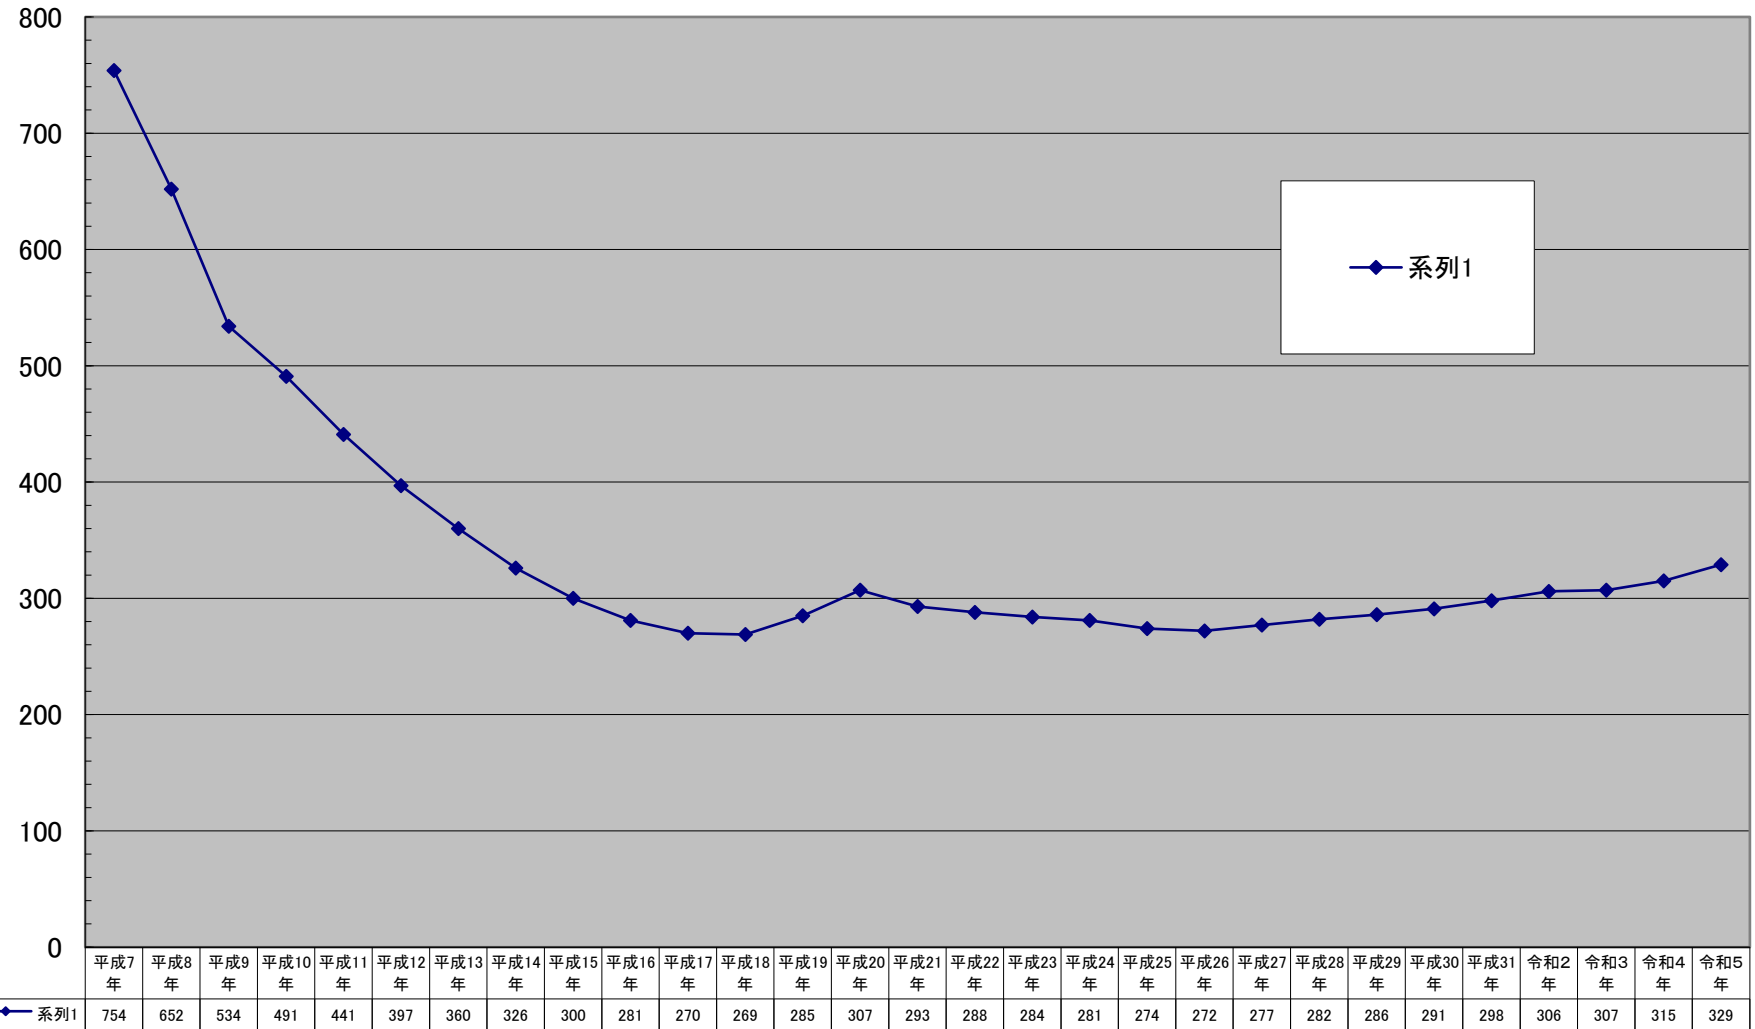

保土ヶ谷区商業地平均価格の推移

(千円/㎡)

千円未満切り捨て