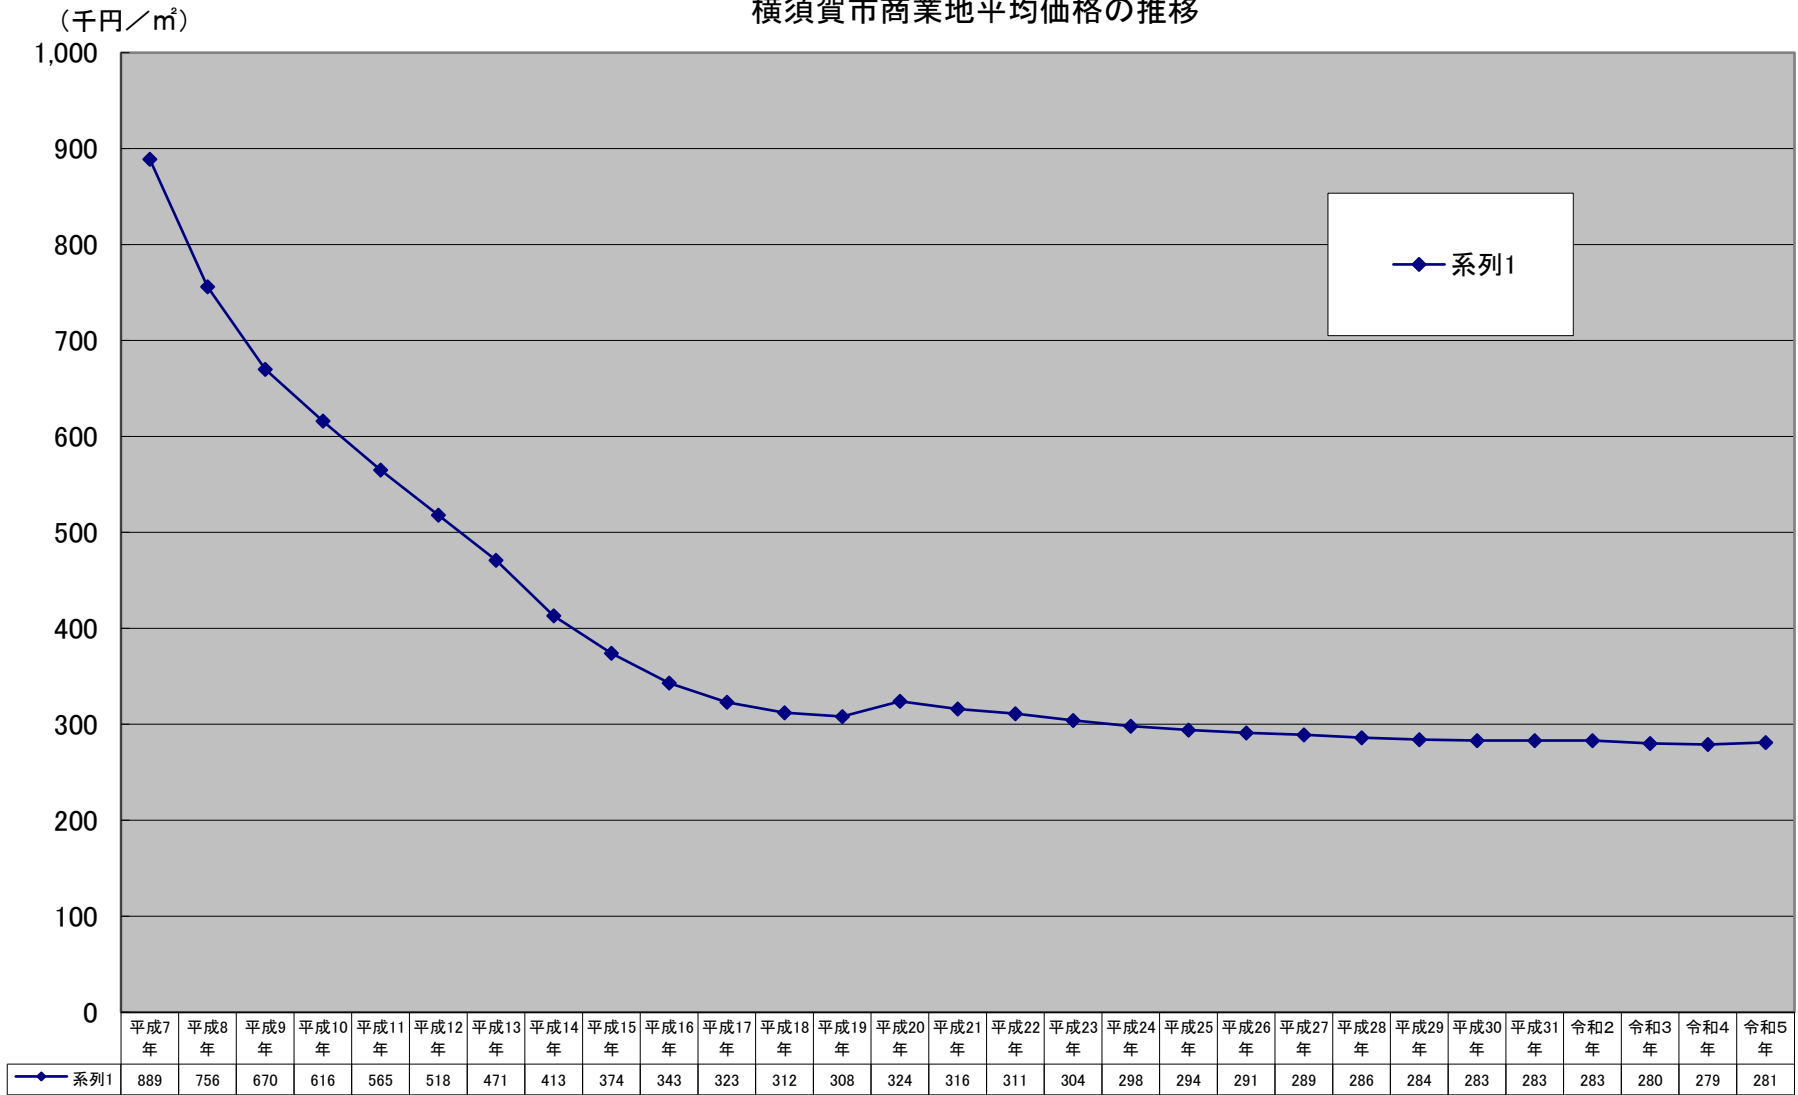

横須賀市商業地平均価格の推移

千円未満切り捨て