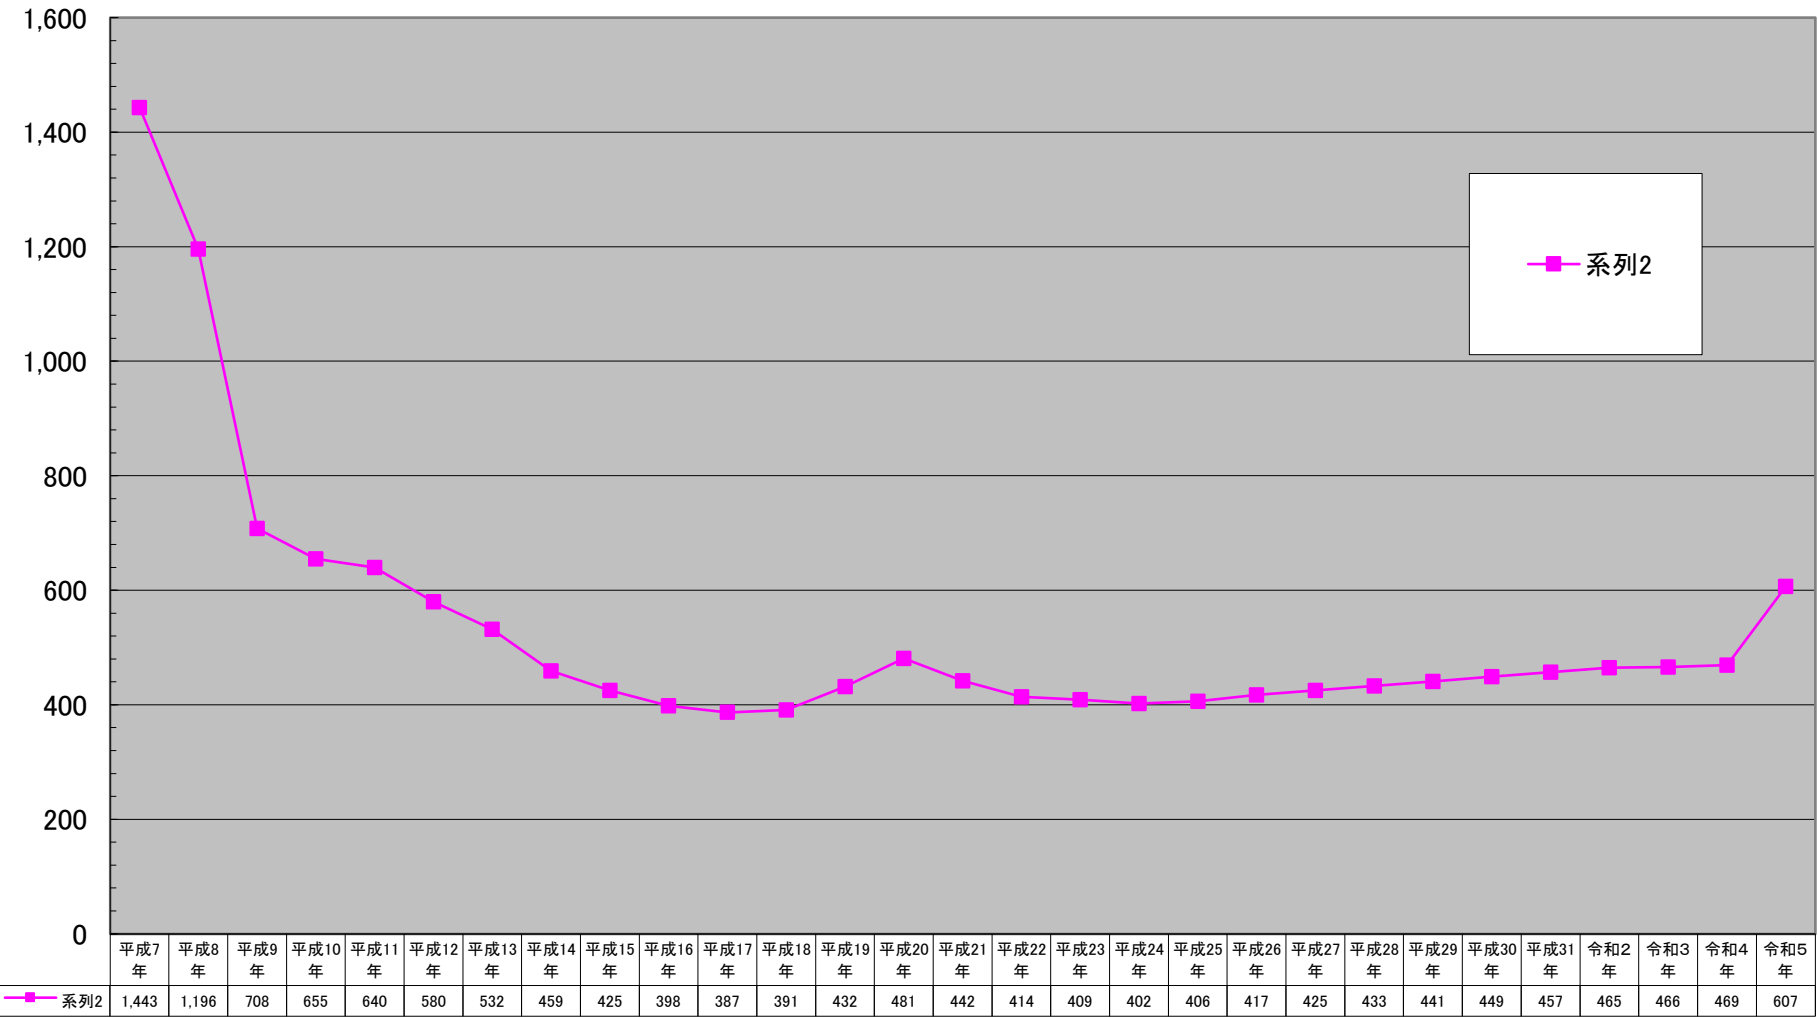

### 青葉区商業地平均価格の推移

(千円/㎡)

千円未満切り捨て