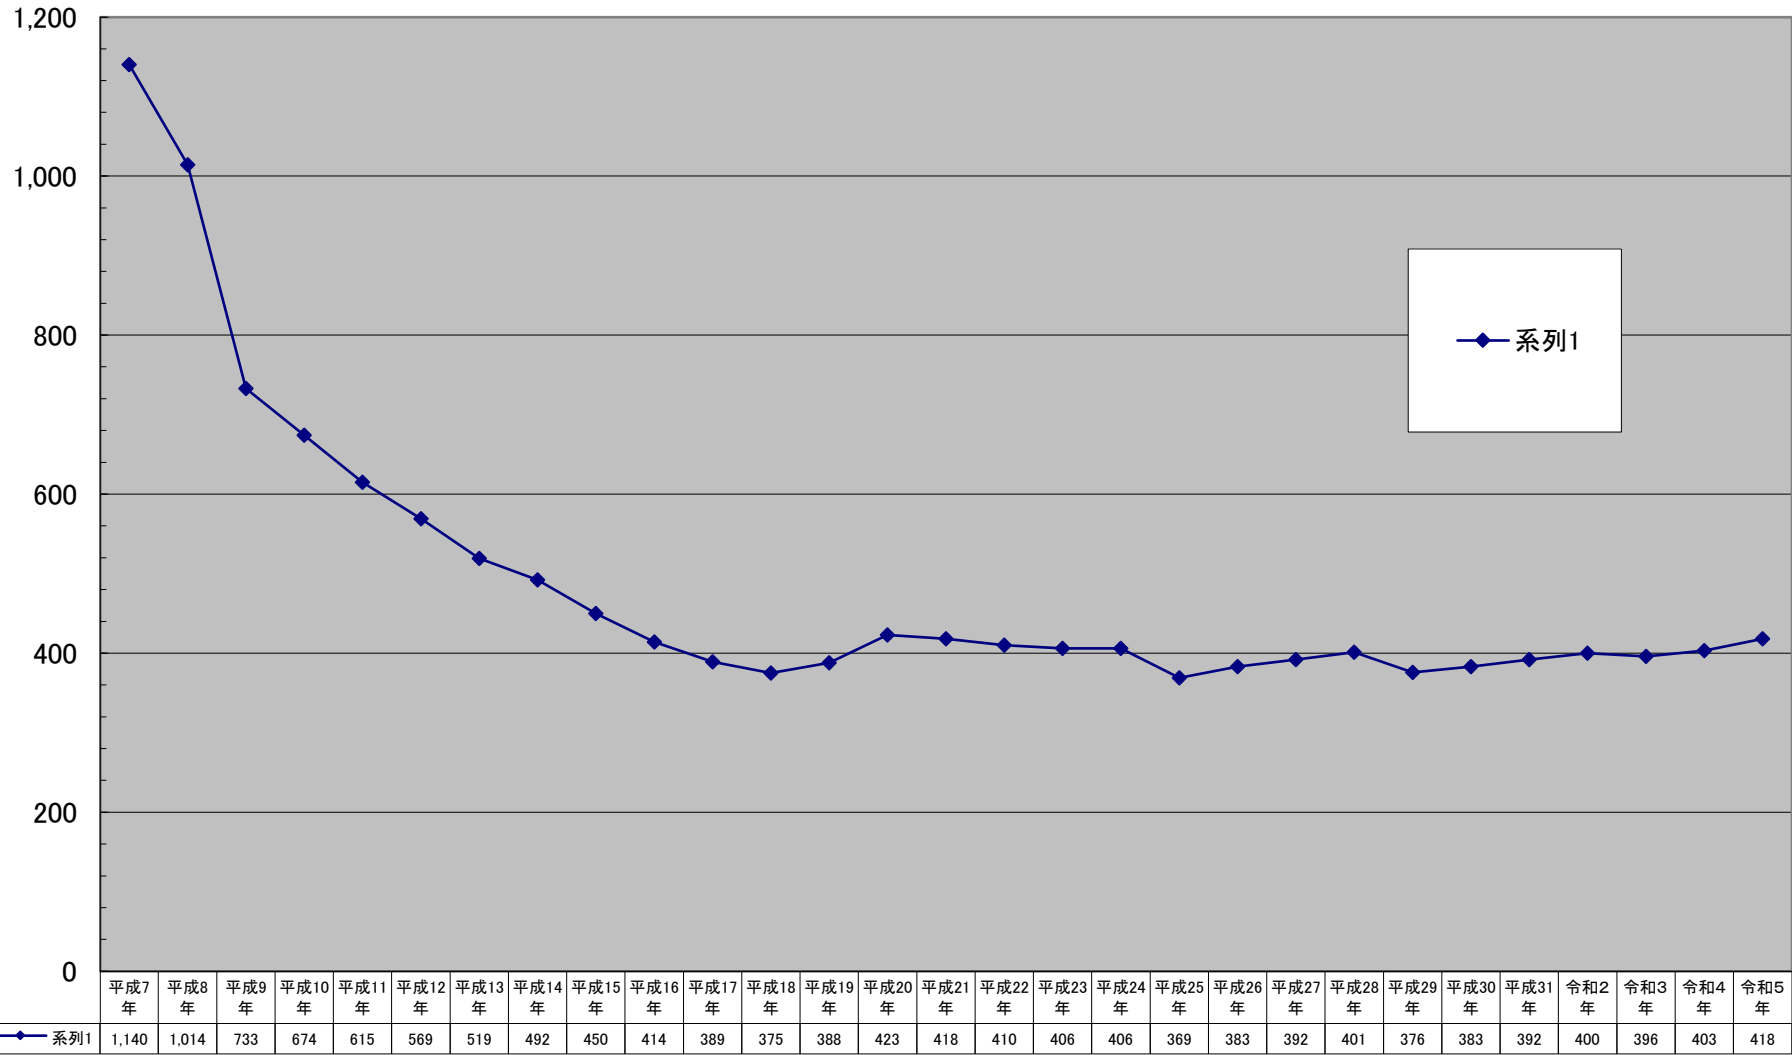

戸塚区商業地平均価格の推移

(千円/㎡)

千円未満切り捨て