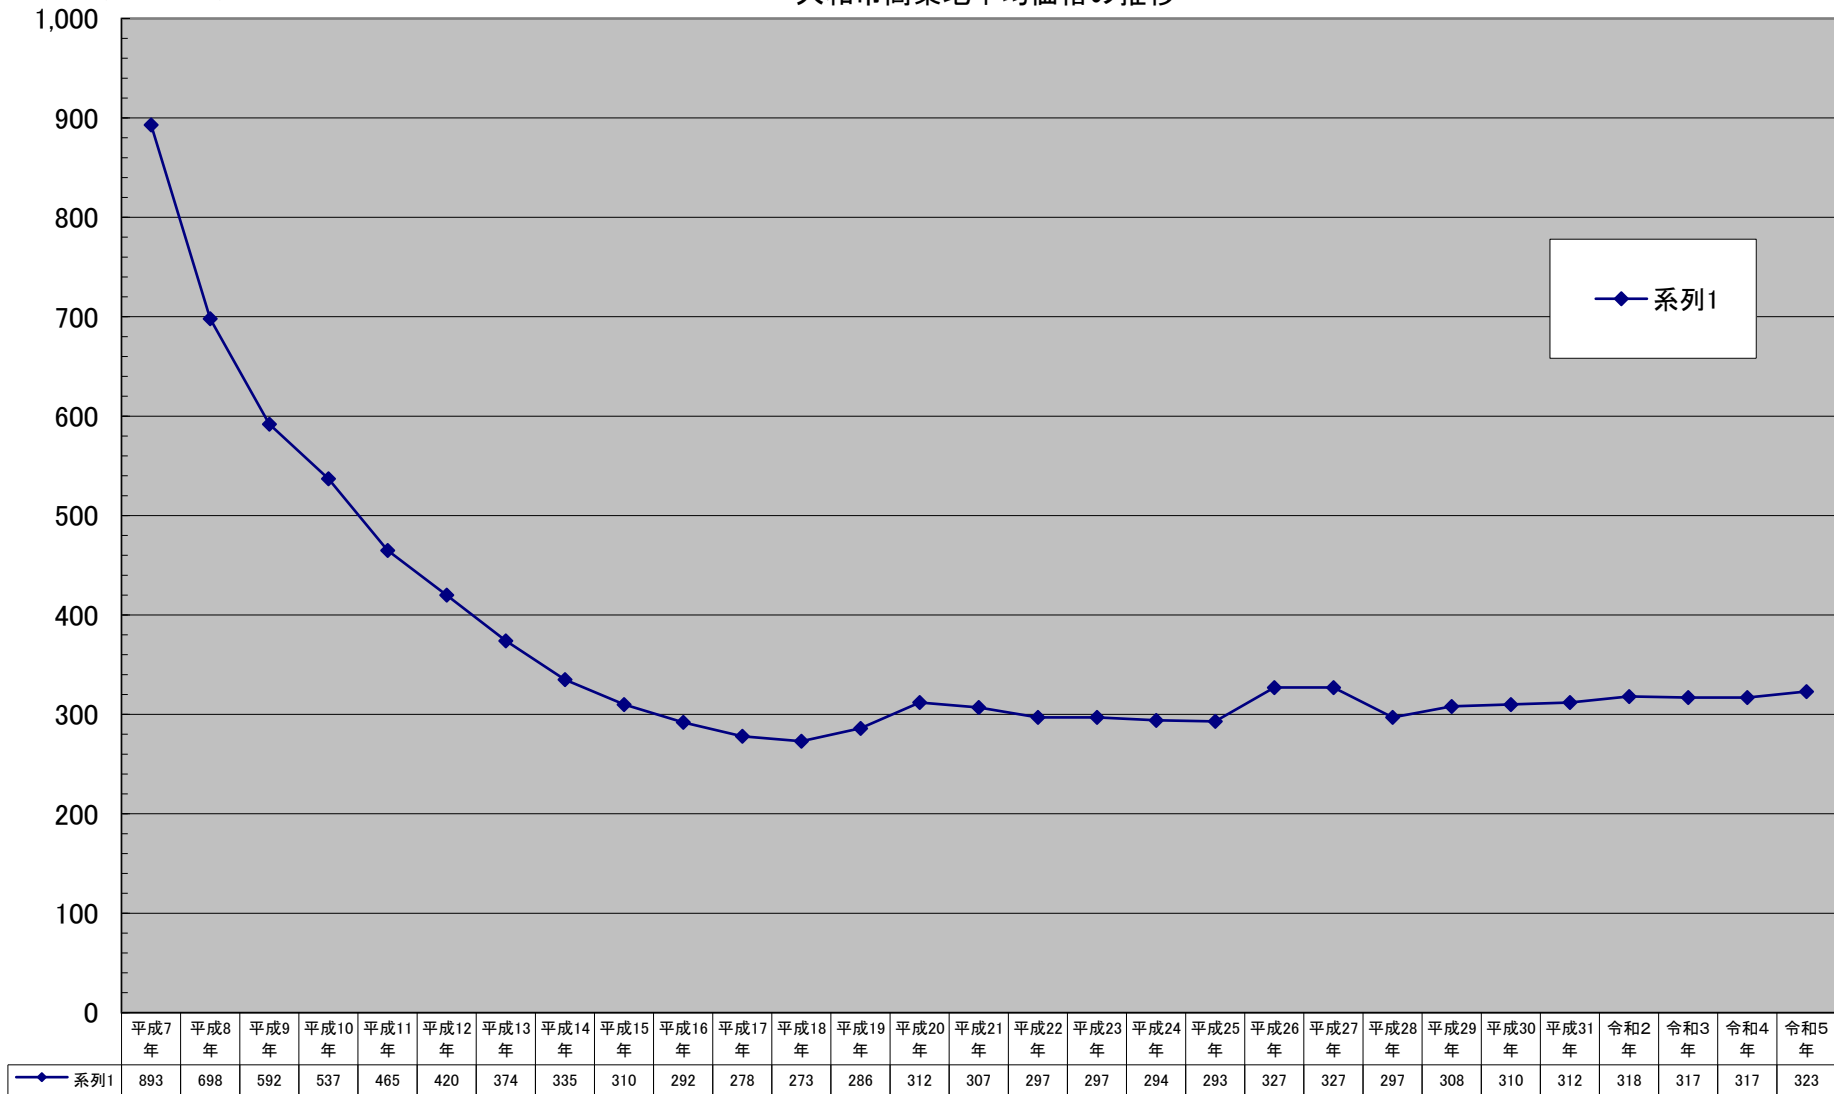

(千円/㎡)

大和市商業地平均価格の推移

千円未満切り捨て