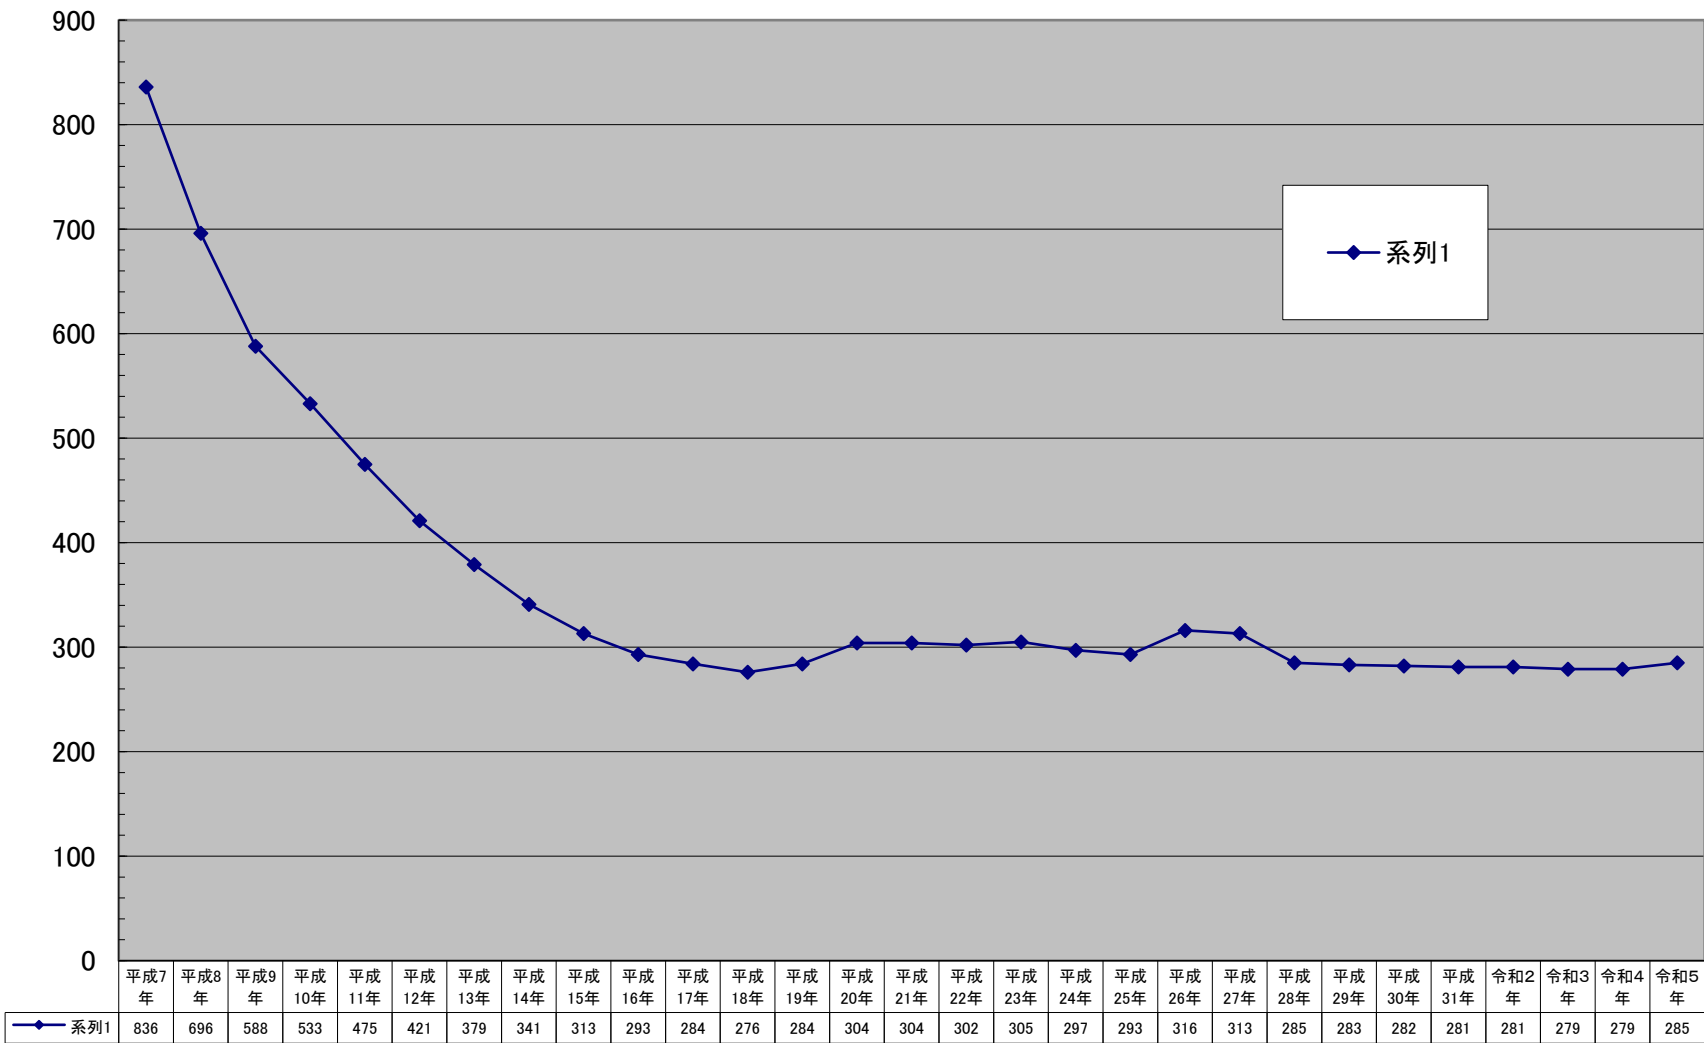

平塚市商業地平均価格の推移

(千円/㎡)

千円未満切り捨て