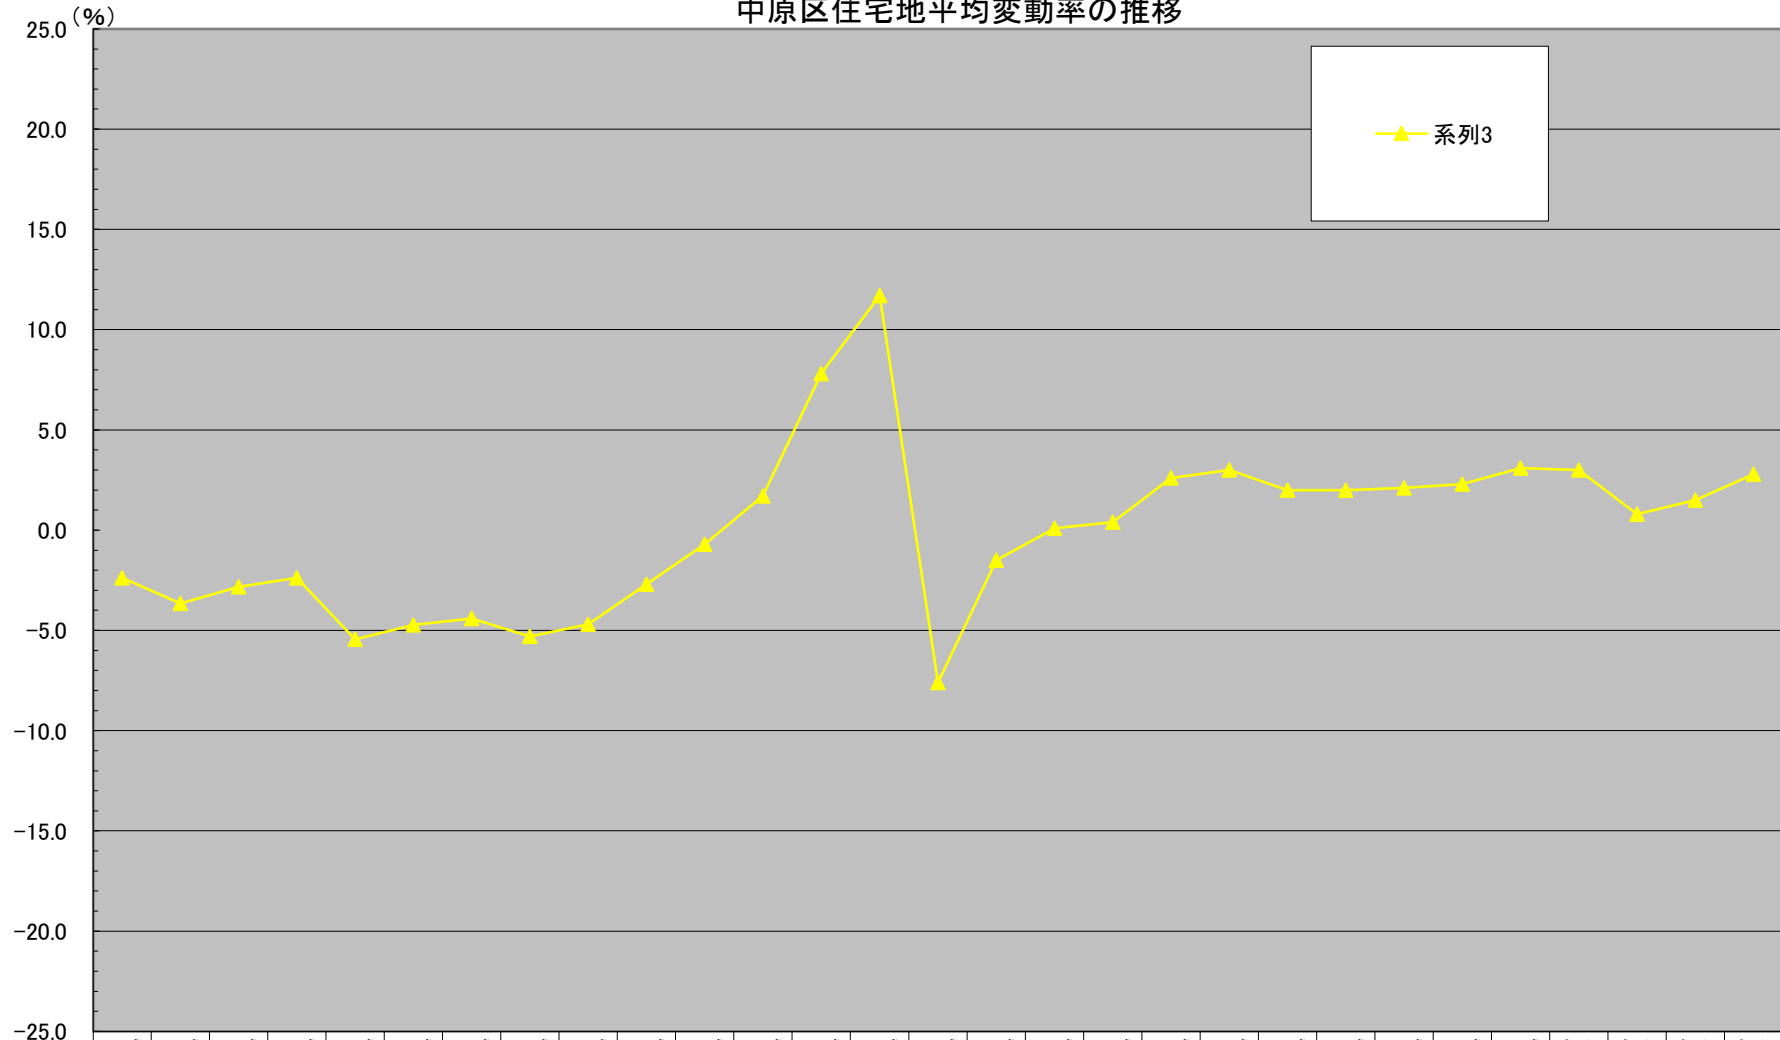

中原区住宅地平均変動率の推移

系列3	-2.4	-3.7	-2.8	-2.4	-5.4	-4.7	-4.4	-5.3	-4.7	-2.7	-0.7	1.7	7.8	11.7	-7.6	-1.5	0.1	0.4	2.6	3.0	2.0	2.0	2.1	2.3	3.1	3.0	0.8	1.5	2.8
-----	------	------	------	------	------	------	------	------	------	------	------	-----	-----	------	------	------	-----	-----	-----	-----	-----	-----	-----	-----	-----	-----	-----	-----	-----