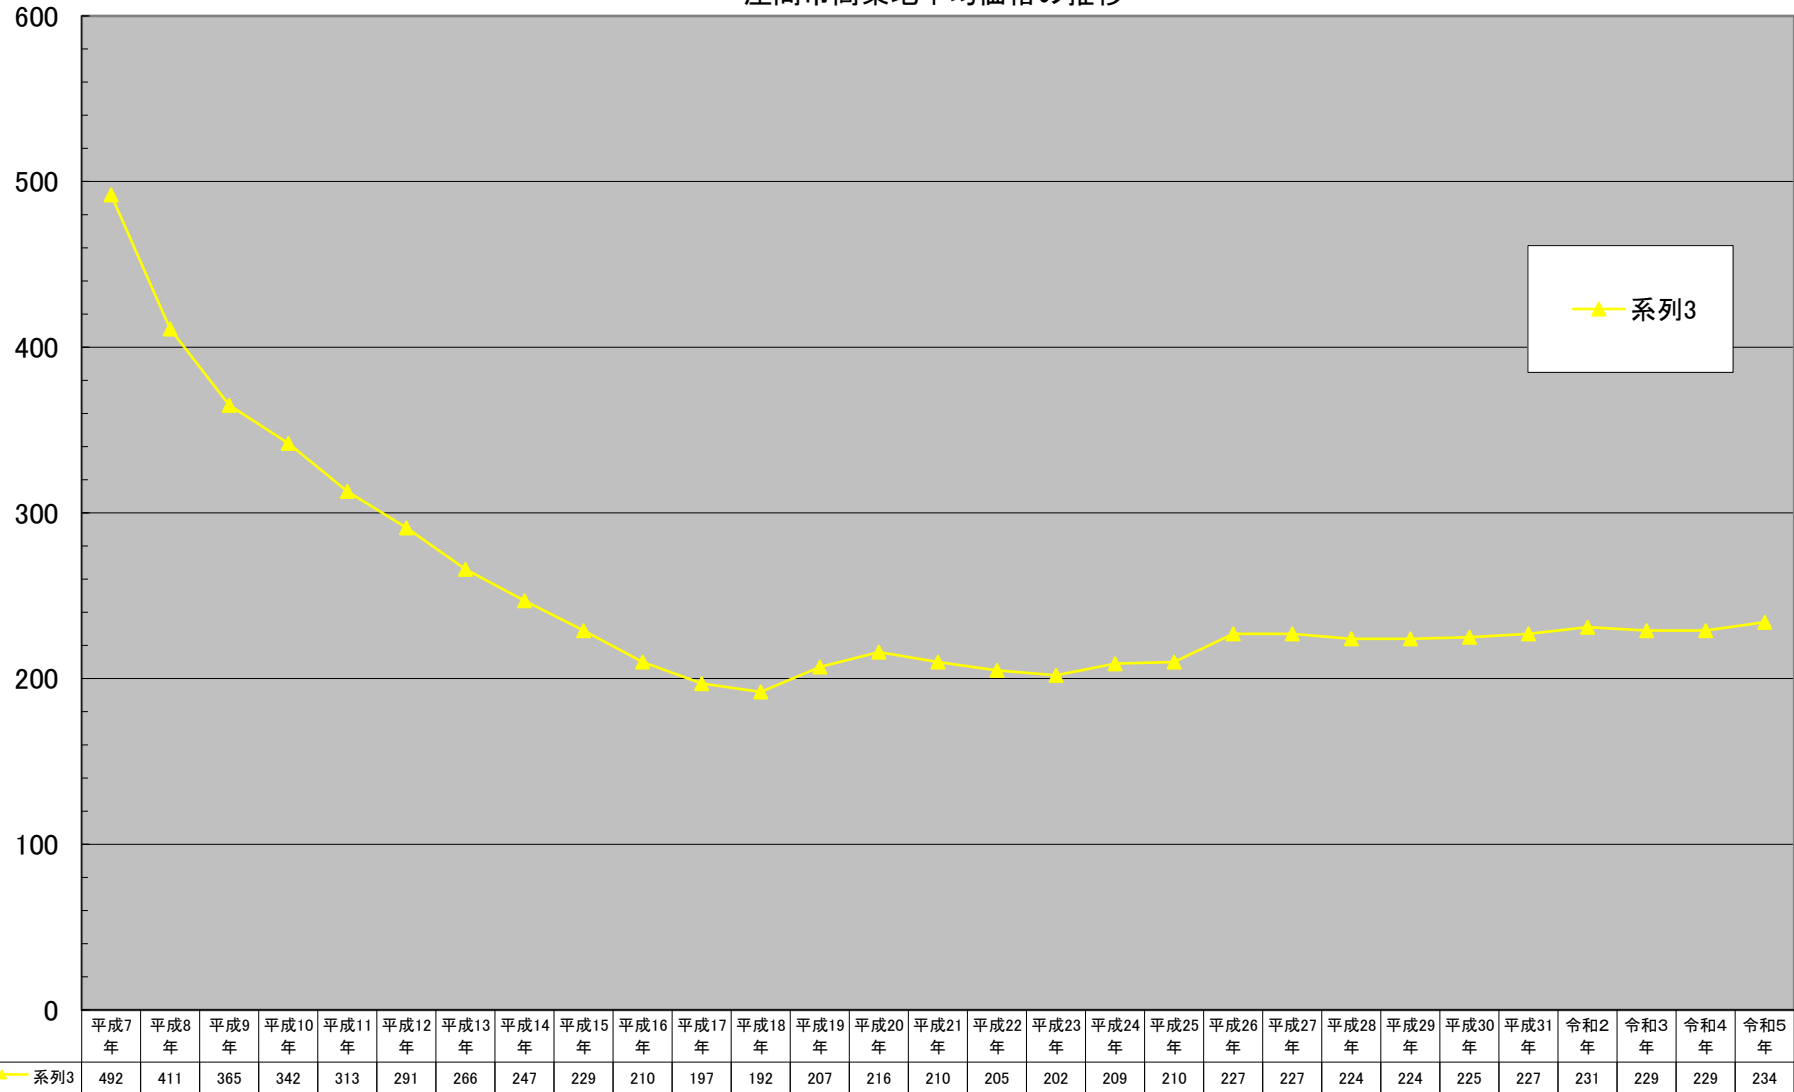

(千円/㎡)

座間市商業地平均価格の推移

千円未満切り捨て