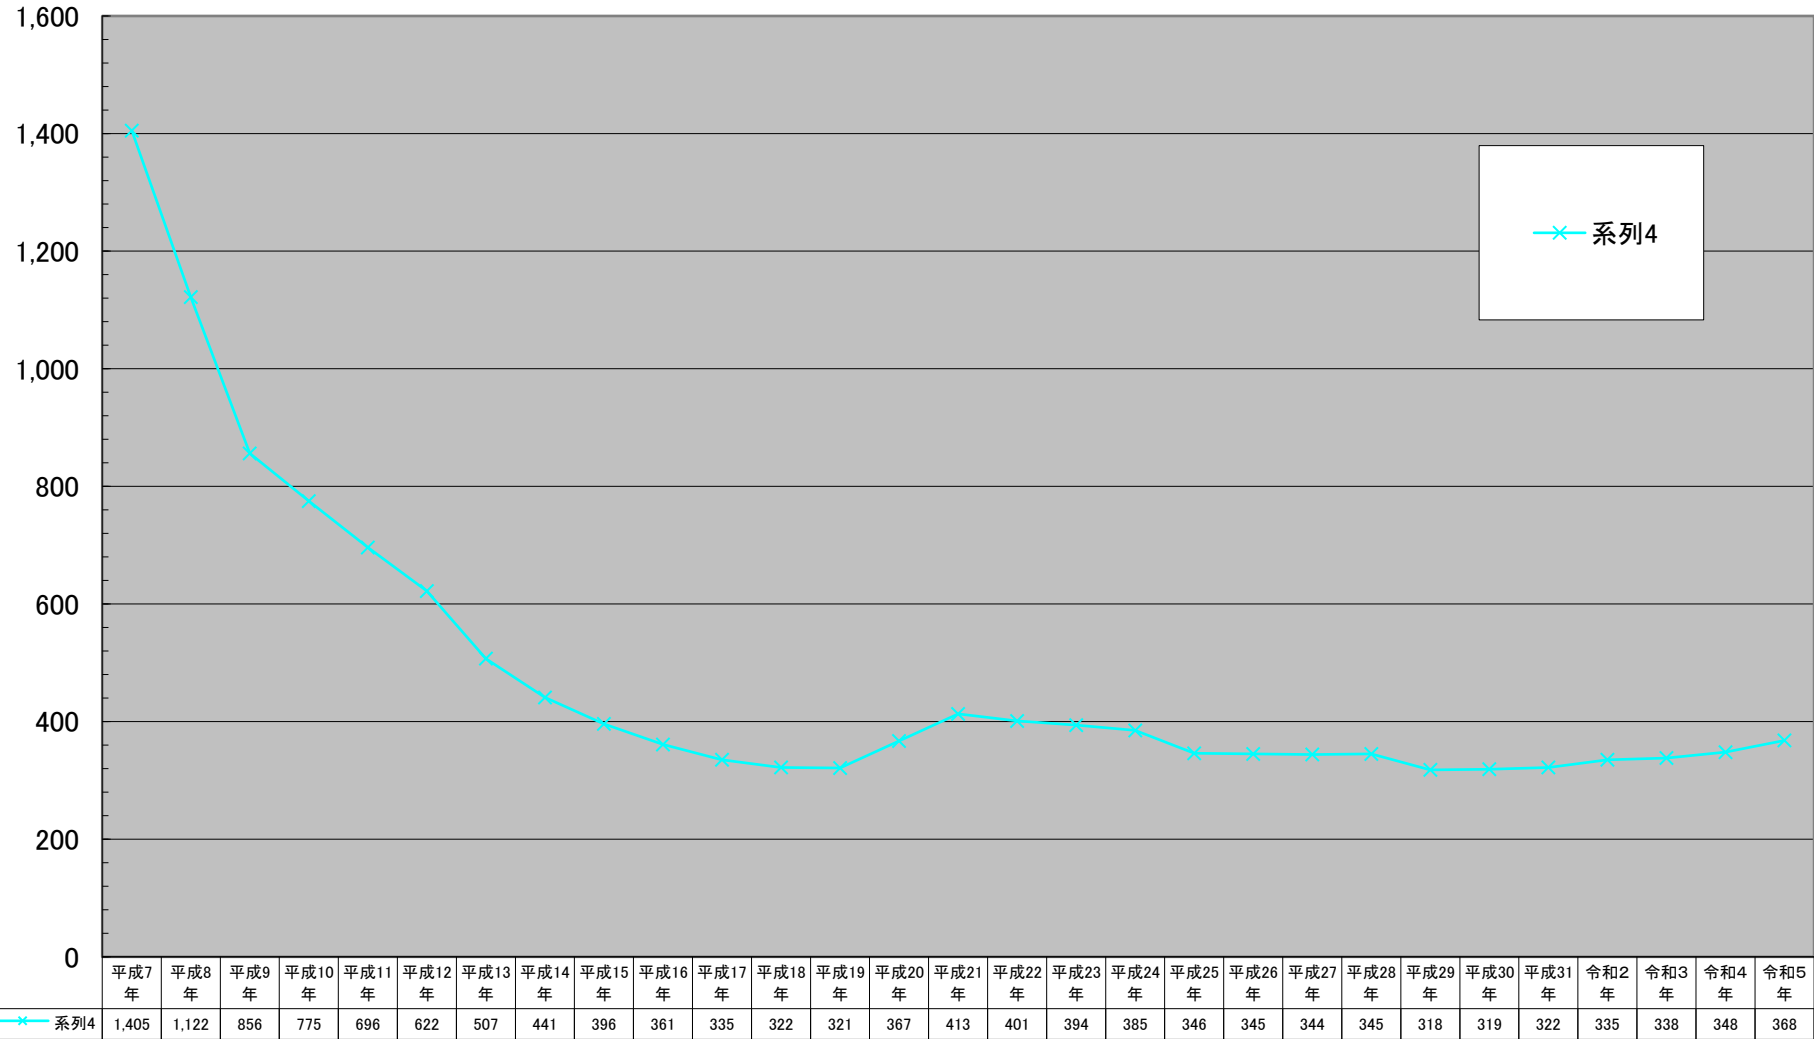

厚木市商業地平均価格の推移

(千円/㎡)

千円未満切り捨て