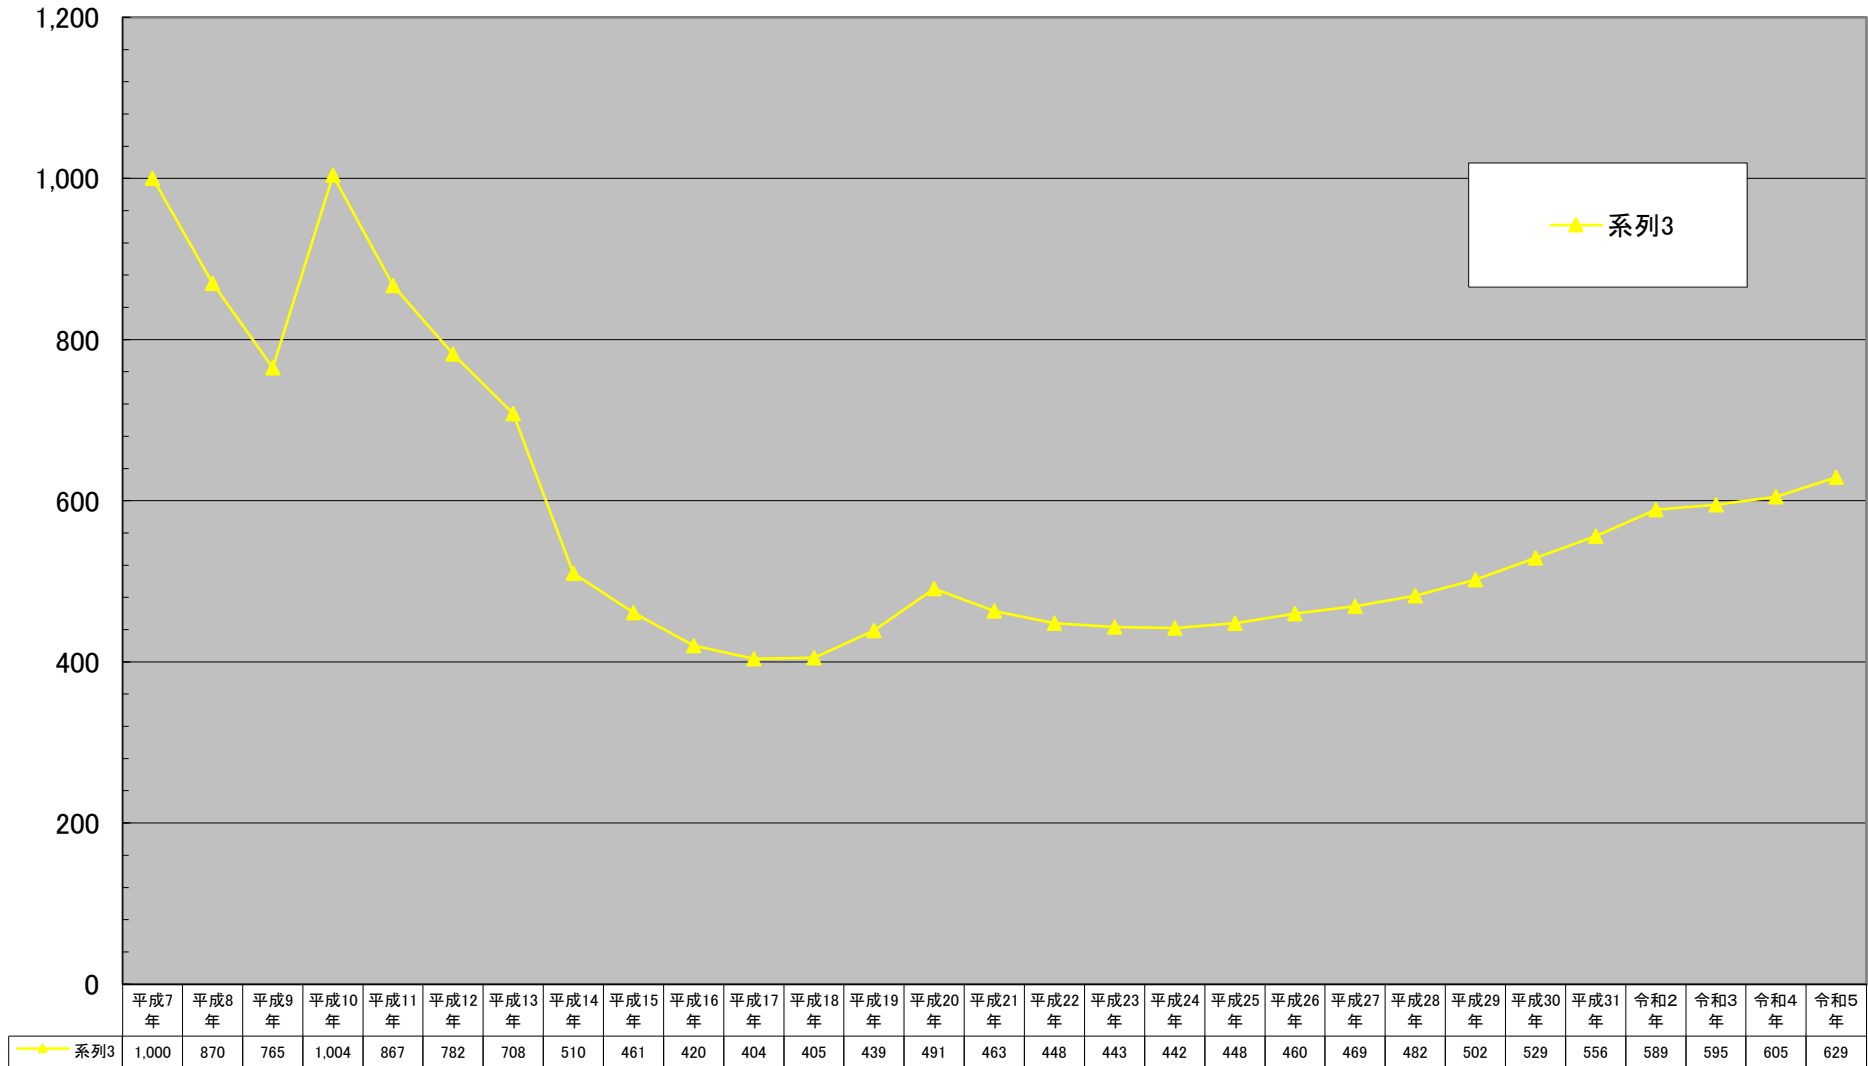

麻生区商業地平均価格の推移

(千円/㎡)

千円未満切り捨て