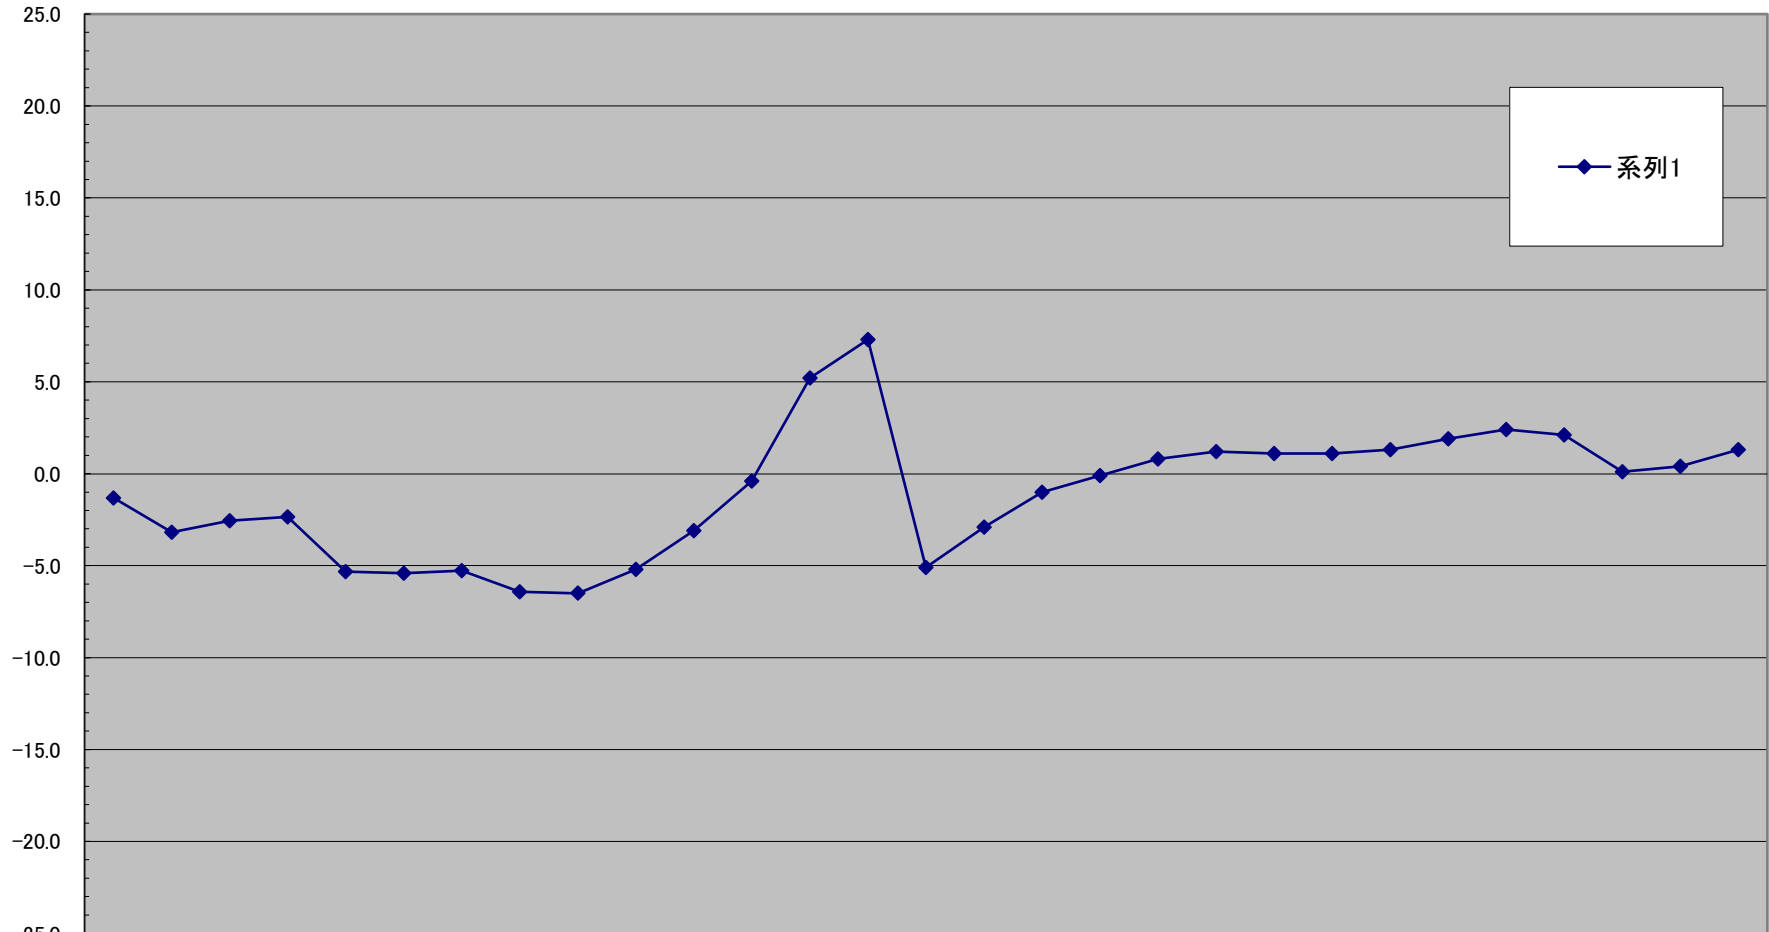

多摩区住宅地平均変動率の推移

(%)

	平成 7年	平成 8年	平成 9年	平成 10年	平成 11年	平成 12年	平成 13年	平成 14年	平成 15年	平成 16年	平成 17年	平成 18年	平成 19年	平成 20年	平成 21年	平成 22年	平成 23年	平成 24年	平成 25年	平成 26年	平成 27年	平成 28年	平成 29年	平成 30年	平成 31年	令和 2年	令和 3年	令和 4年	令和 5年
◆ 系列1	-1.3	-3.2	-2.6	-2.3	-5.3	-5.4	-5.3	-6.4	-6.5	-5.2	-3.1	-0.4	5.2	7.3	-5.1	-2.9	-1.0	-0.1	0.8	1.2	1.1	1.1	1.3	1.9	2.4	2.1	0.1	0.4	1.3