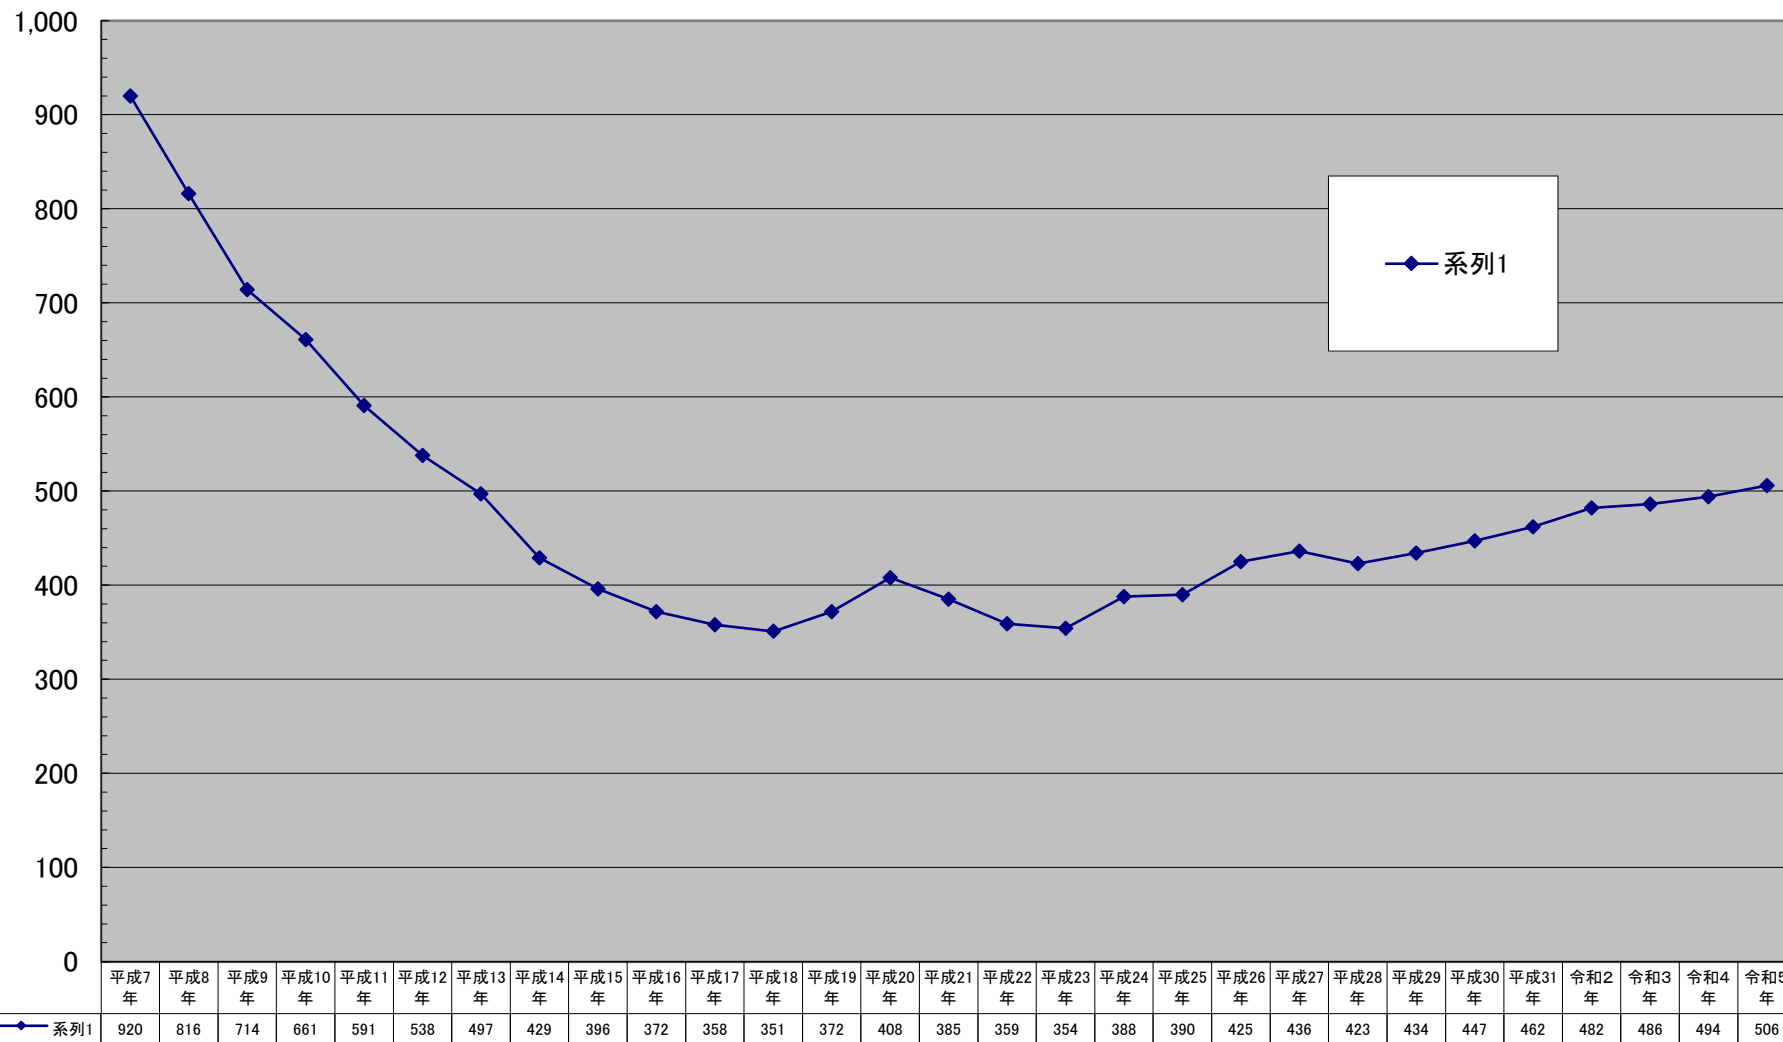

鶴見区商業地平均価格の推移

(千円/㎡)

千円未満切り捨て