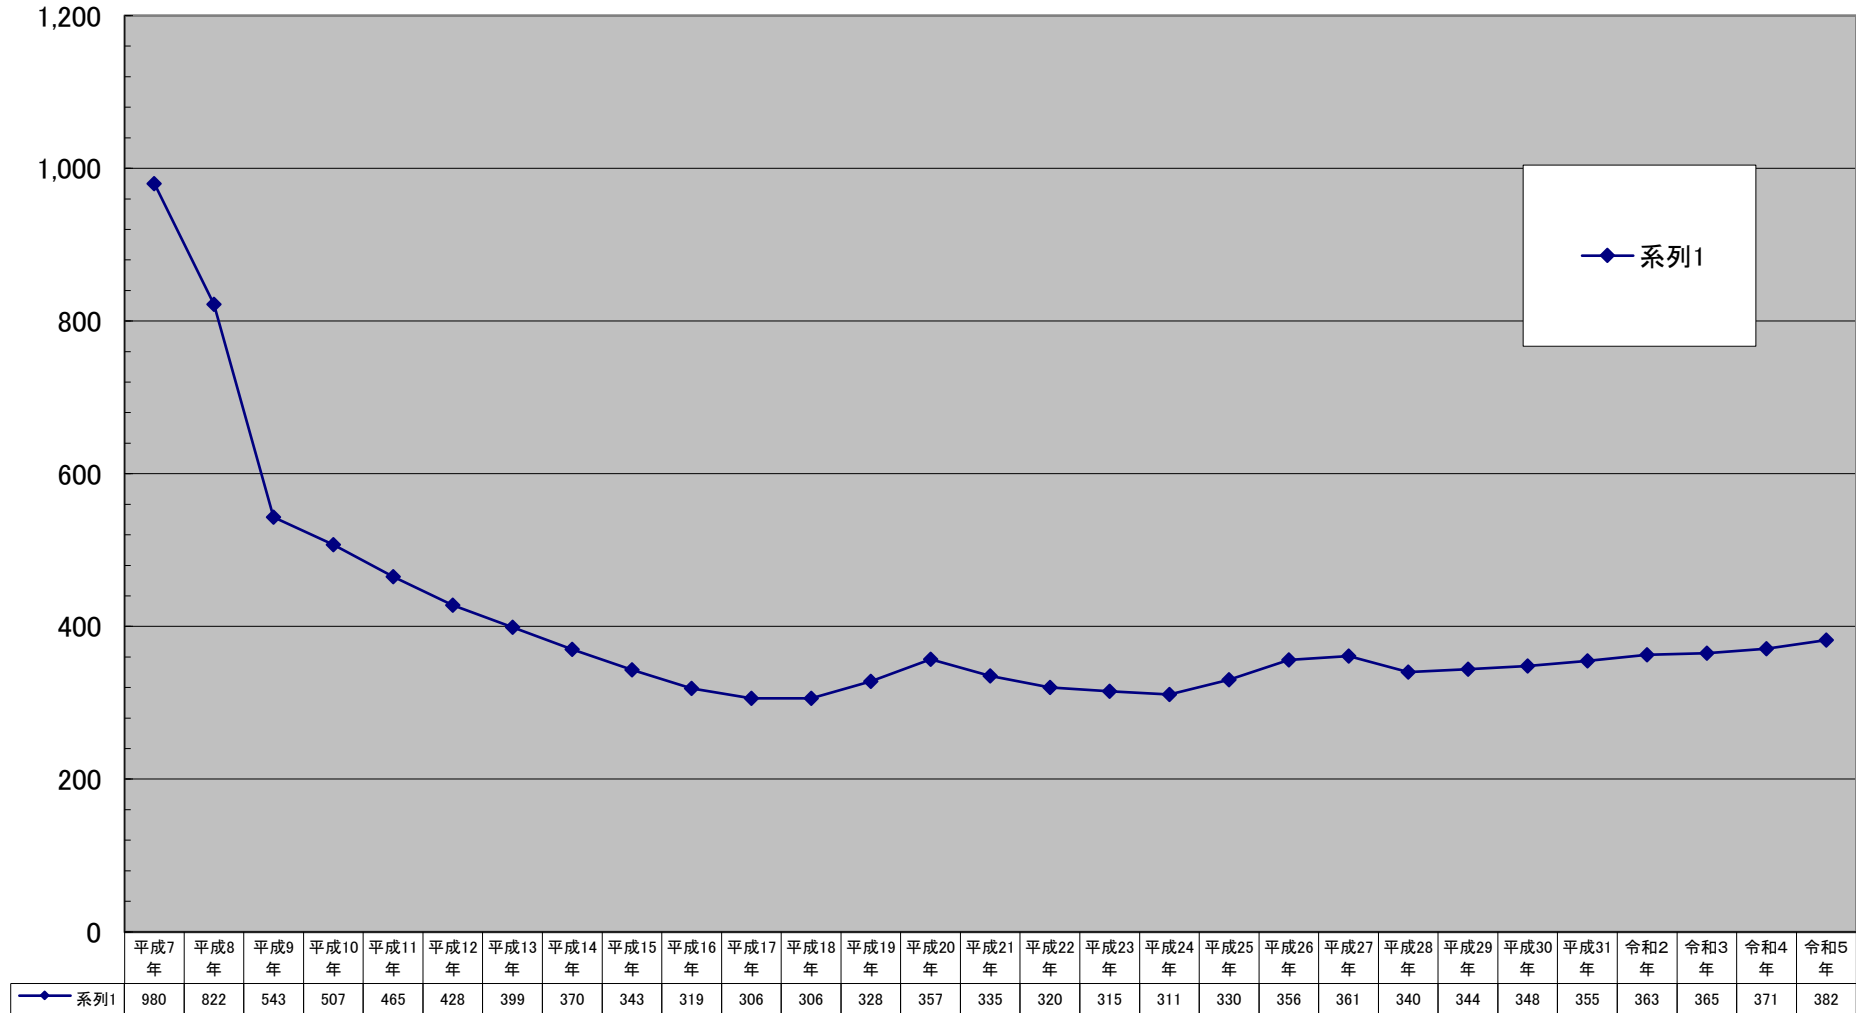

### 緑区商業地平均価格の推移

(千円/㎡)

千円未満切り捨て