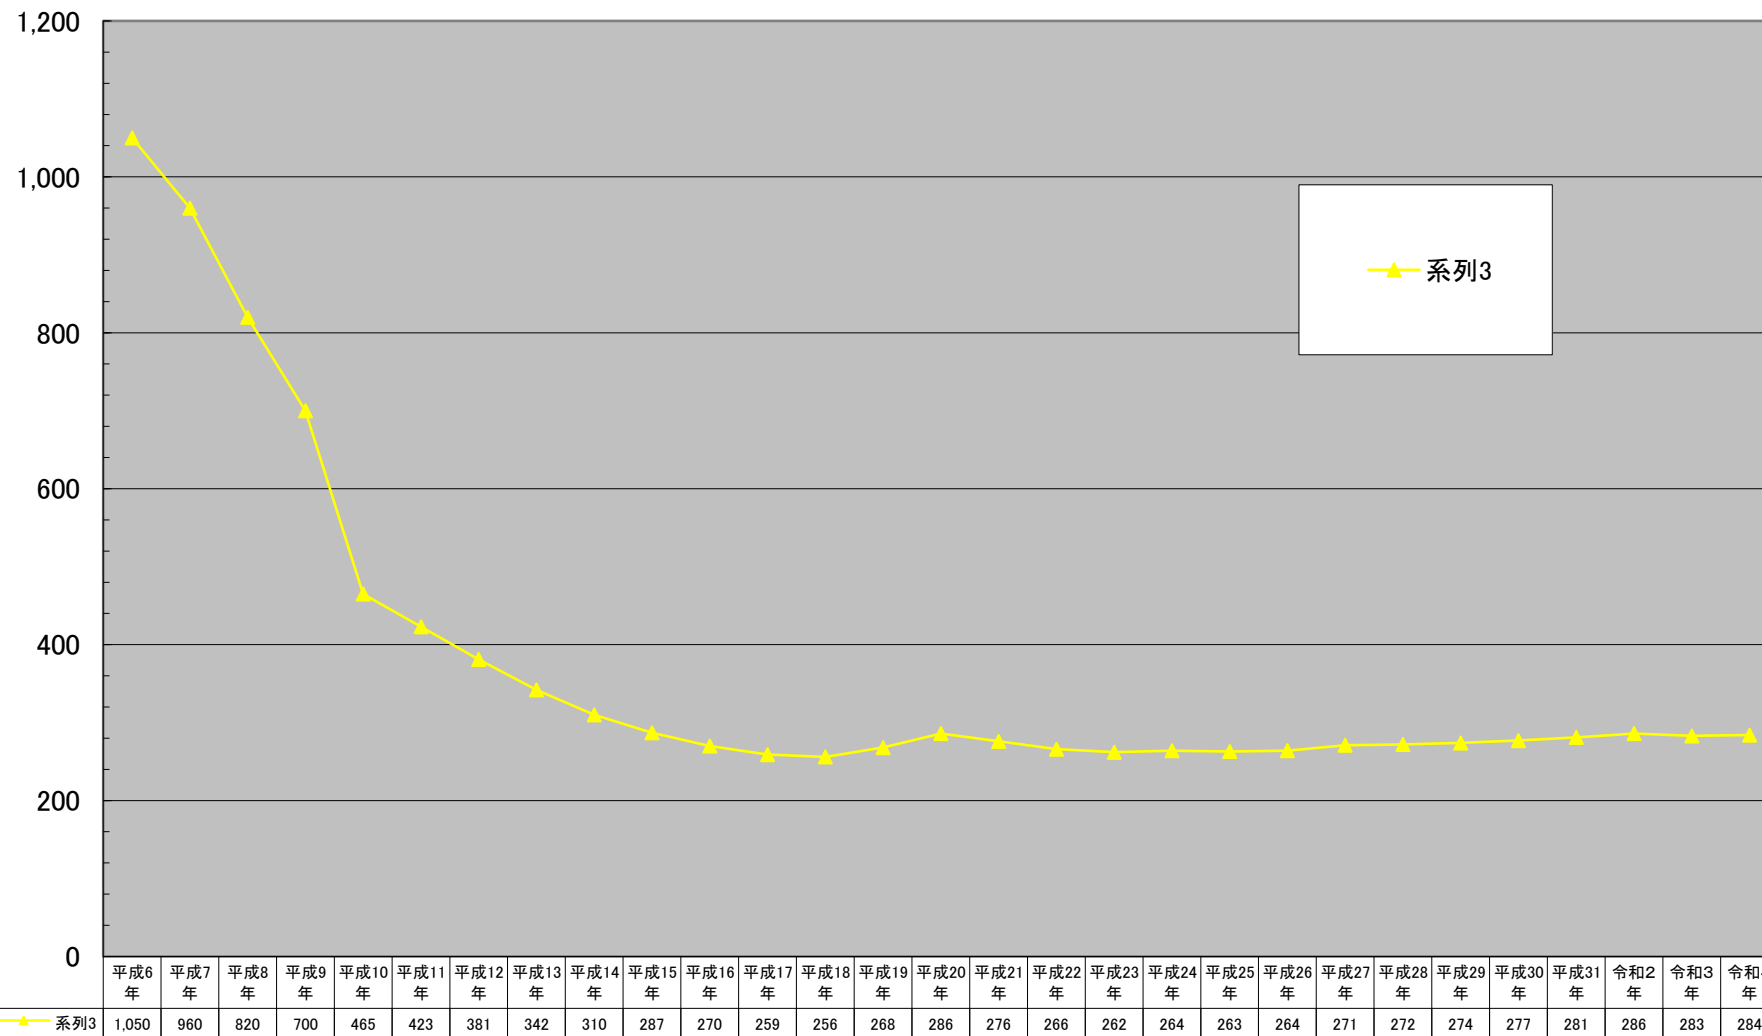

### 瀬谷区商業地平均価格の推移

(千円/㎡)

千円未満切り捨て