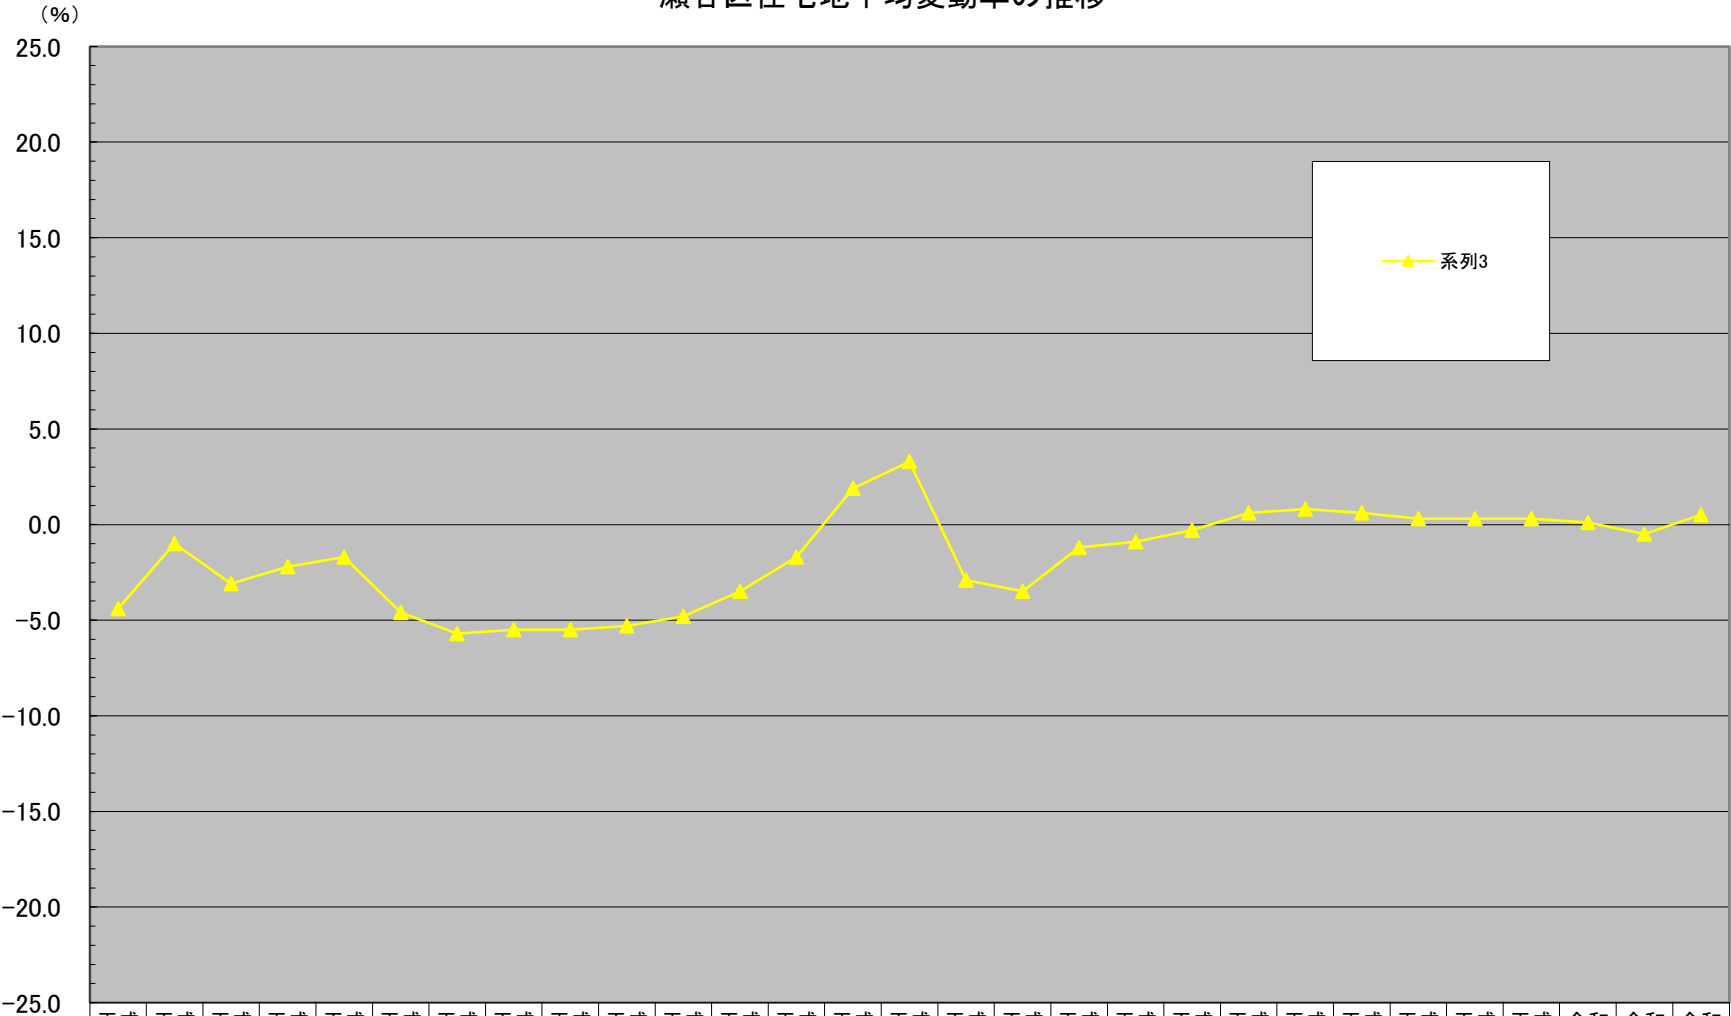

瀬谷区住宅地平均変動率の推移

▲ 系列3	-4.4	-1.0	-3.1	-2.2	-1.7	-4.6	-5.7	-5.5	-5.5	-5.3	-4.8	-3.5	-1.7	1.9	3.3	-2.9	-3.5	-1.2	-0.9	-0.3	0.6	0.8	0.6	0.3	0.3	0.3	0.1	-0.5	0.5
-------	------	------	------	------	------	------	------	------	------	------	------	------	------	-----	-----	------	------	------	------	------	-----	-----	-----	-----	-----	-----	-----	------	-----