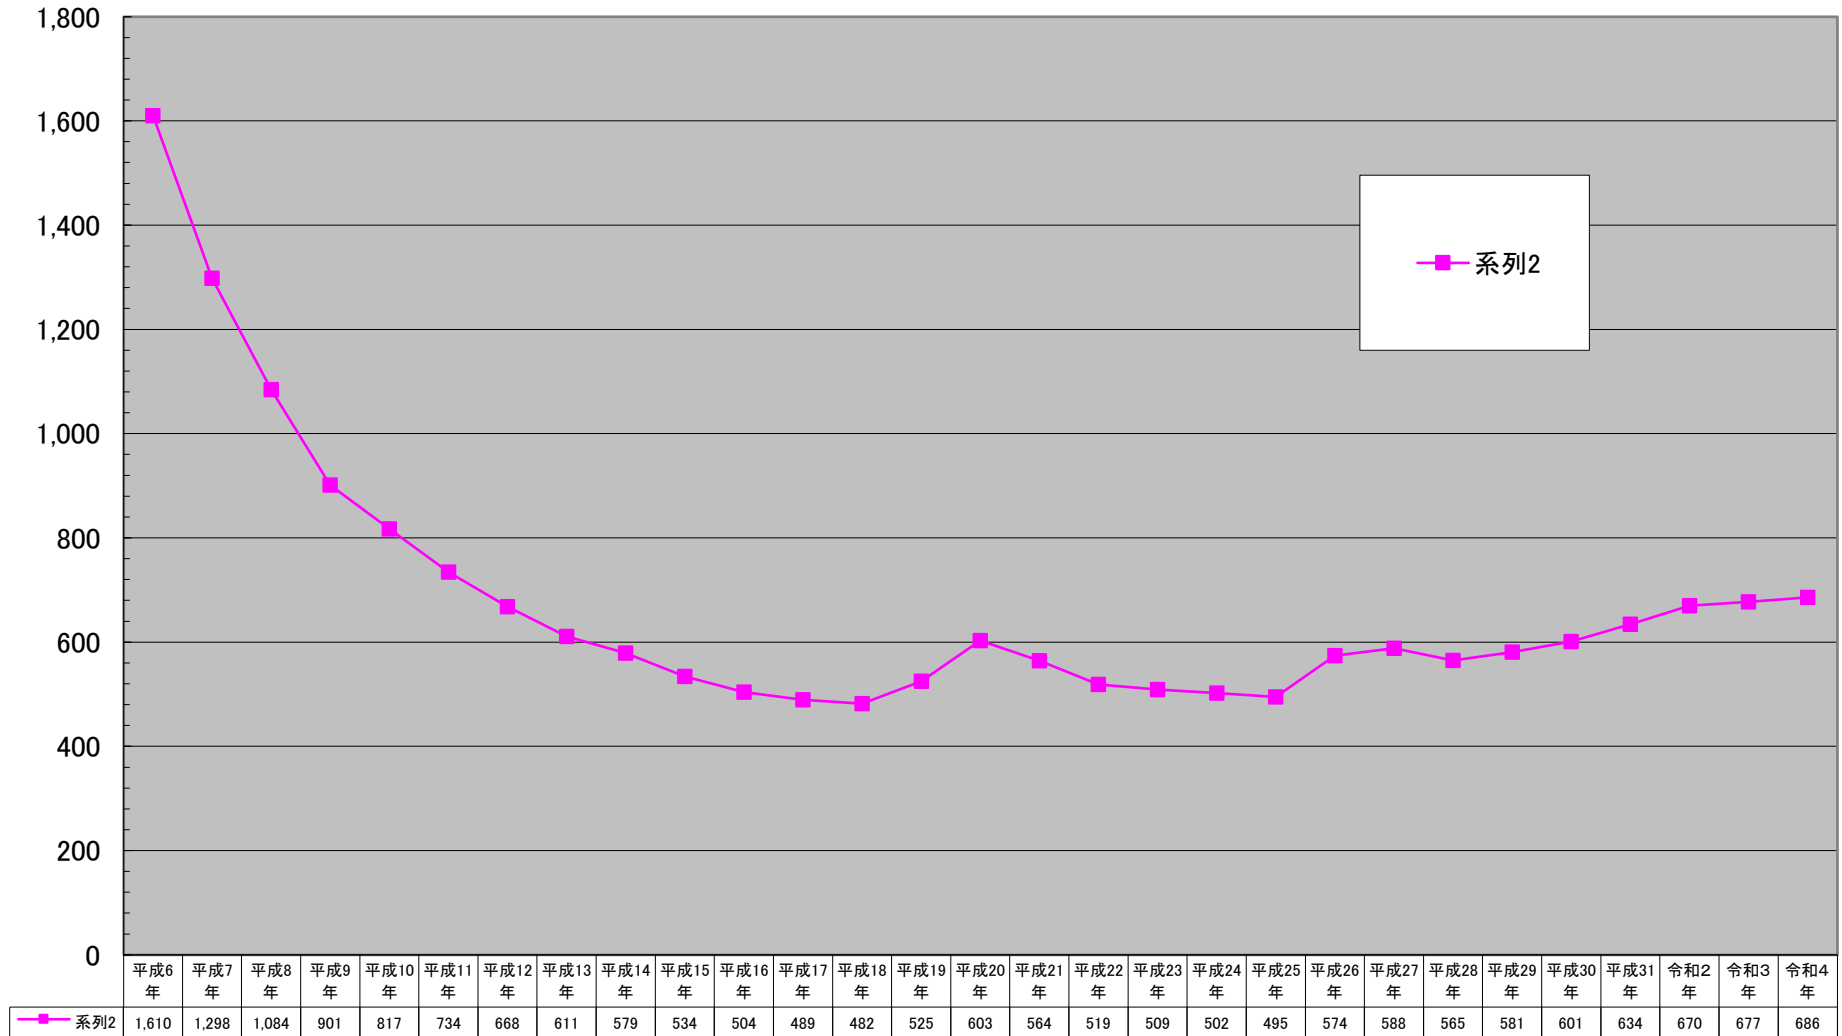

### 港北区商業地平均価格の推移

(千円/㎡)

千円未満切り捨て