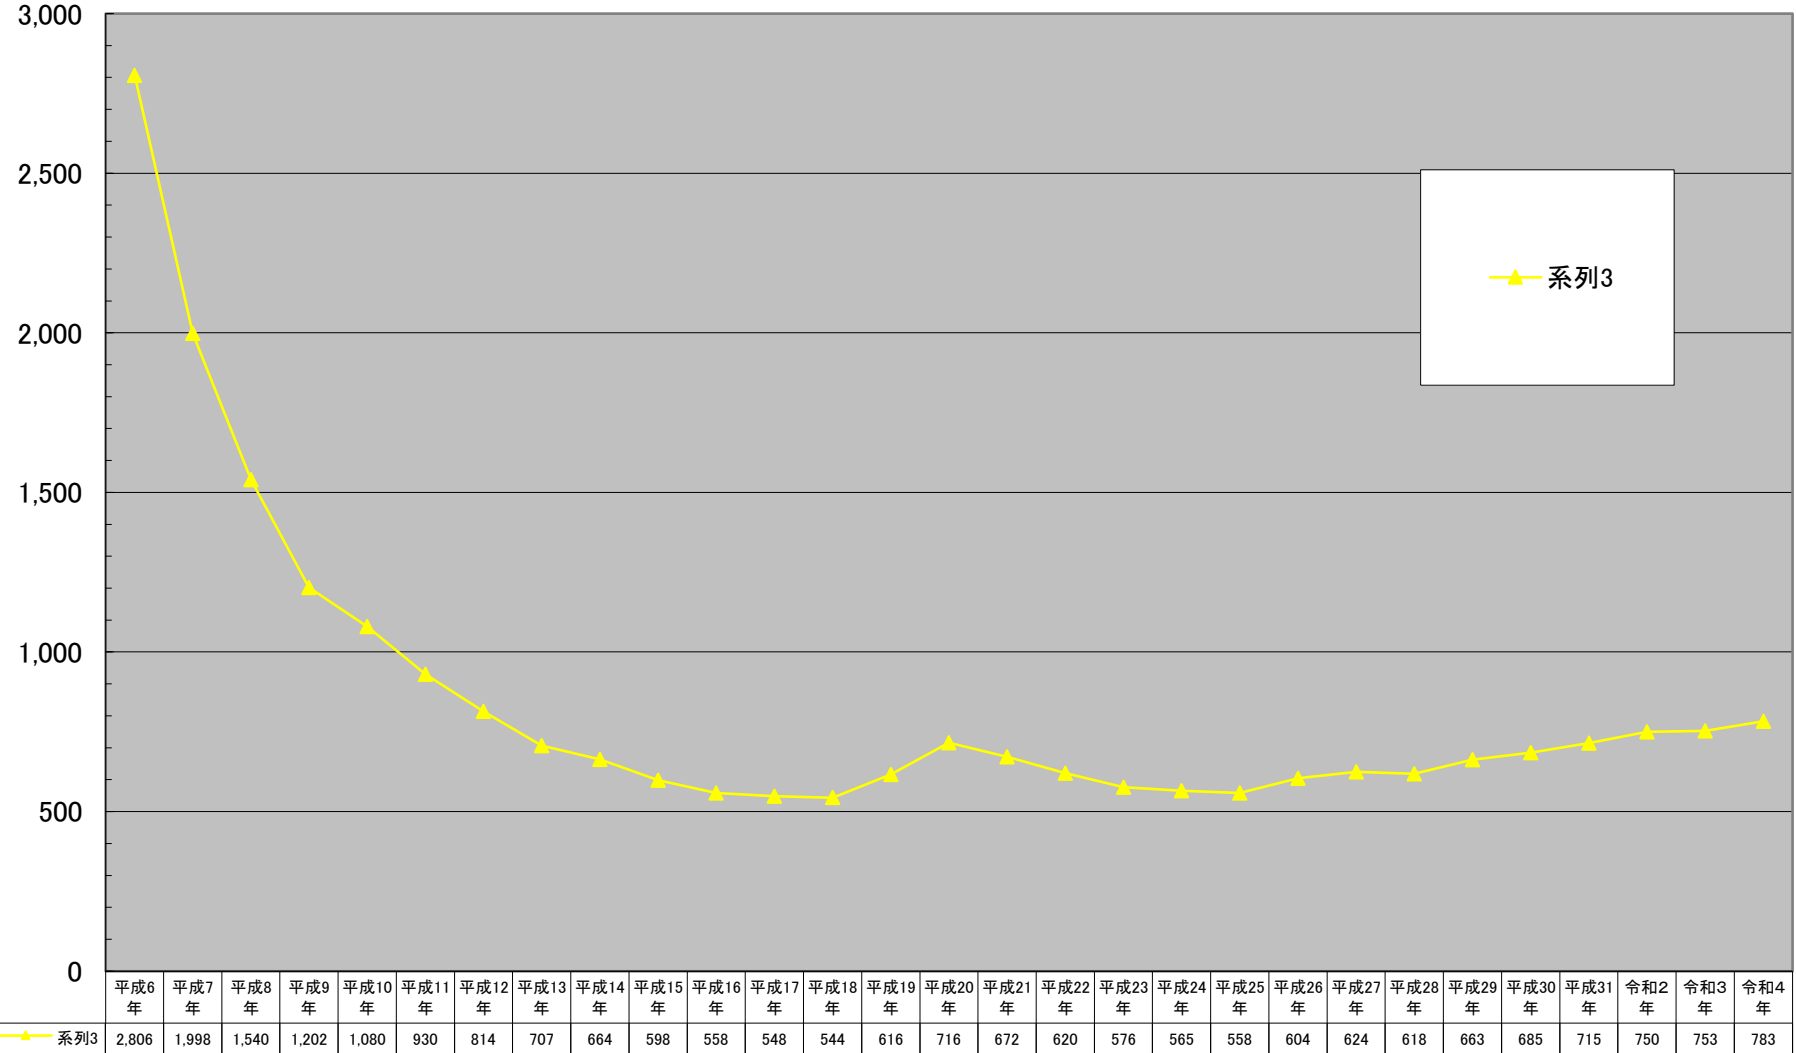

### 中区商業地平均価格の推移

(千円/㎡)

千円未満切り捨て