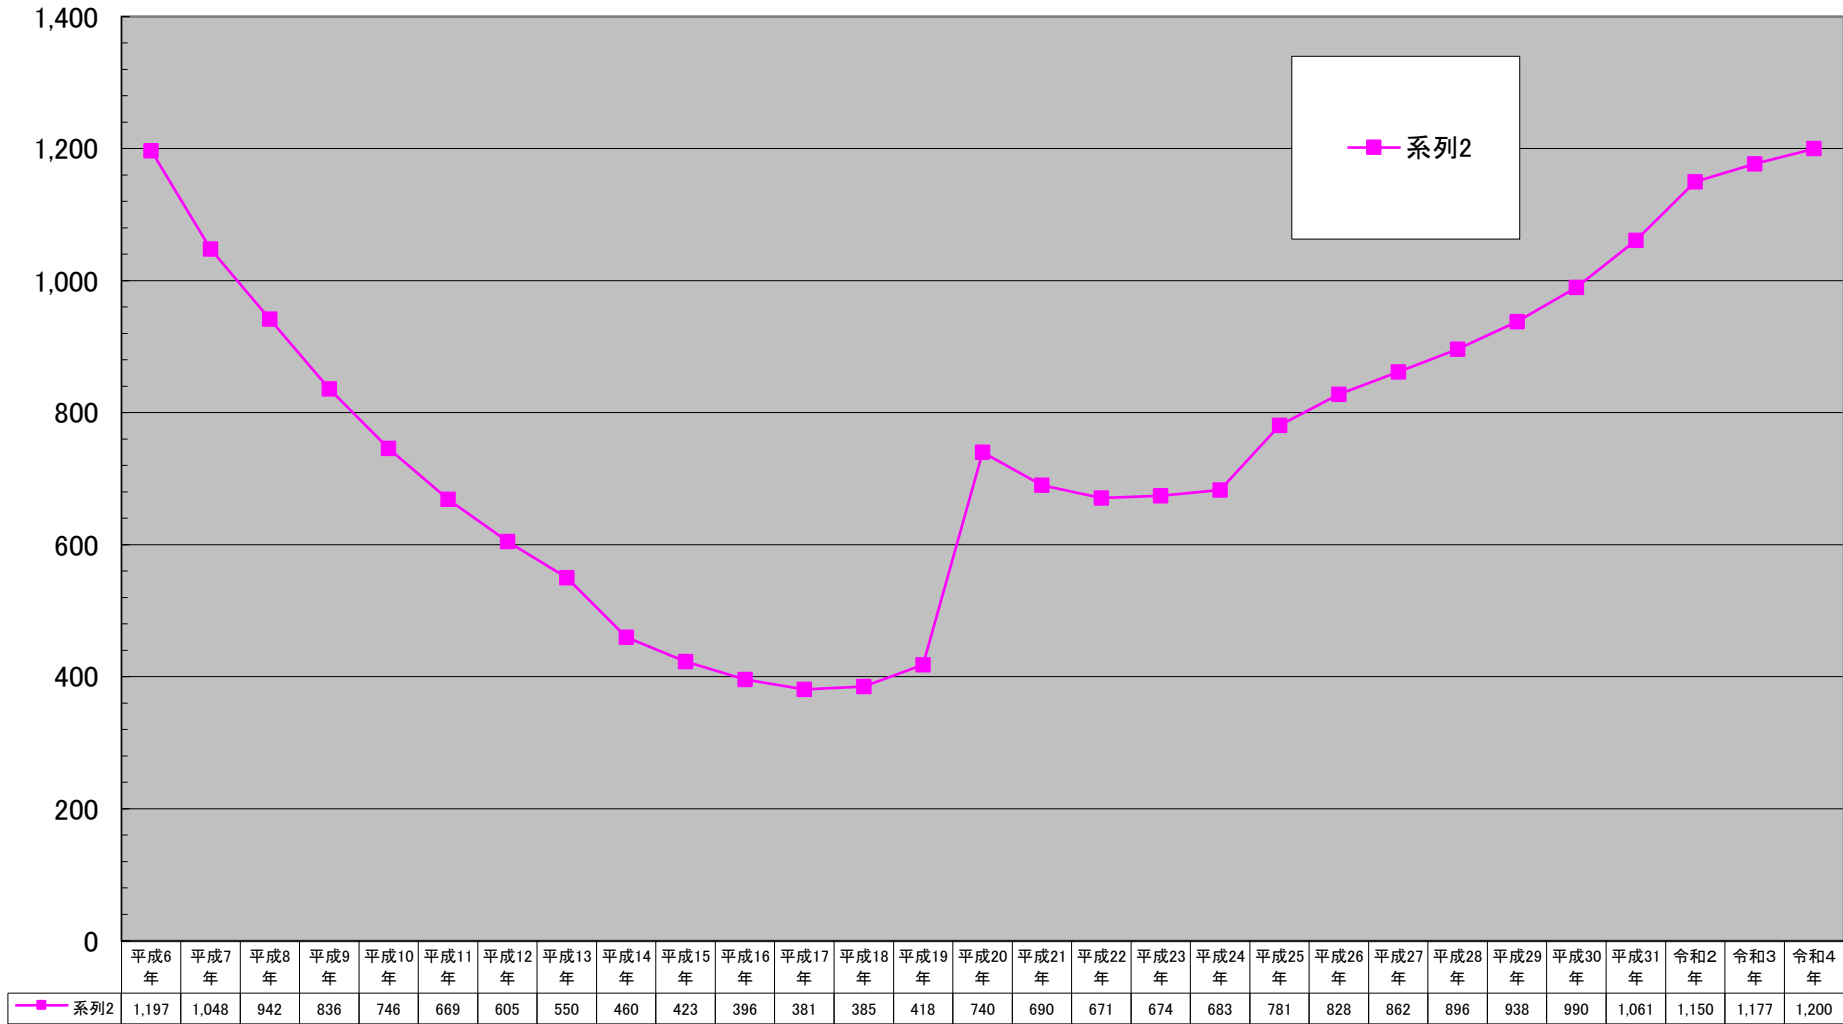

幸区商業地平均価格の推移

(千円/㎡)

千円未満切り捨て