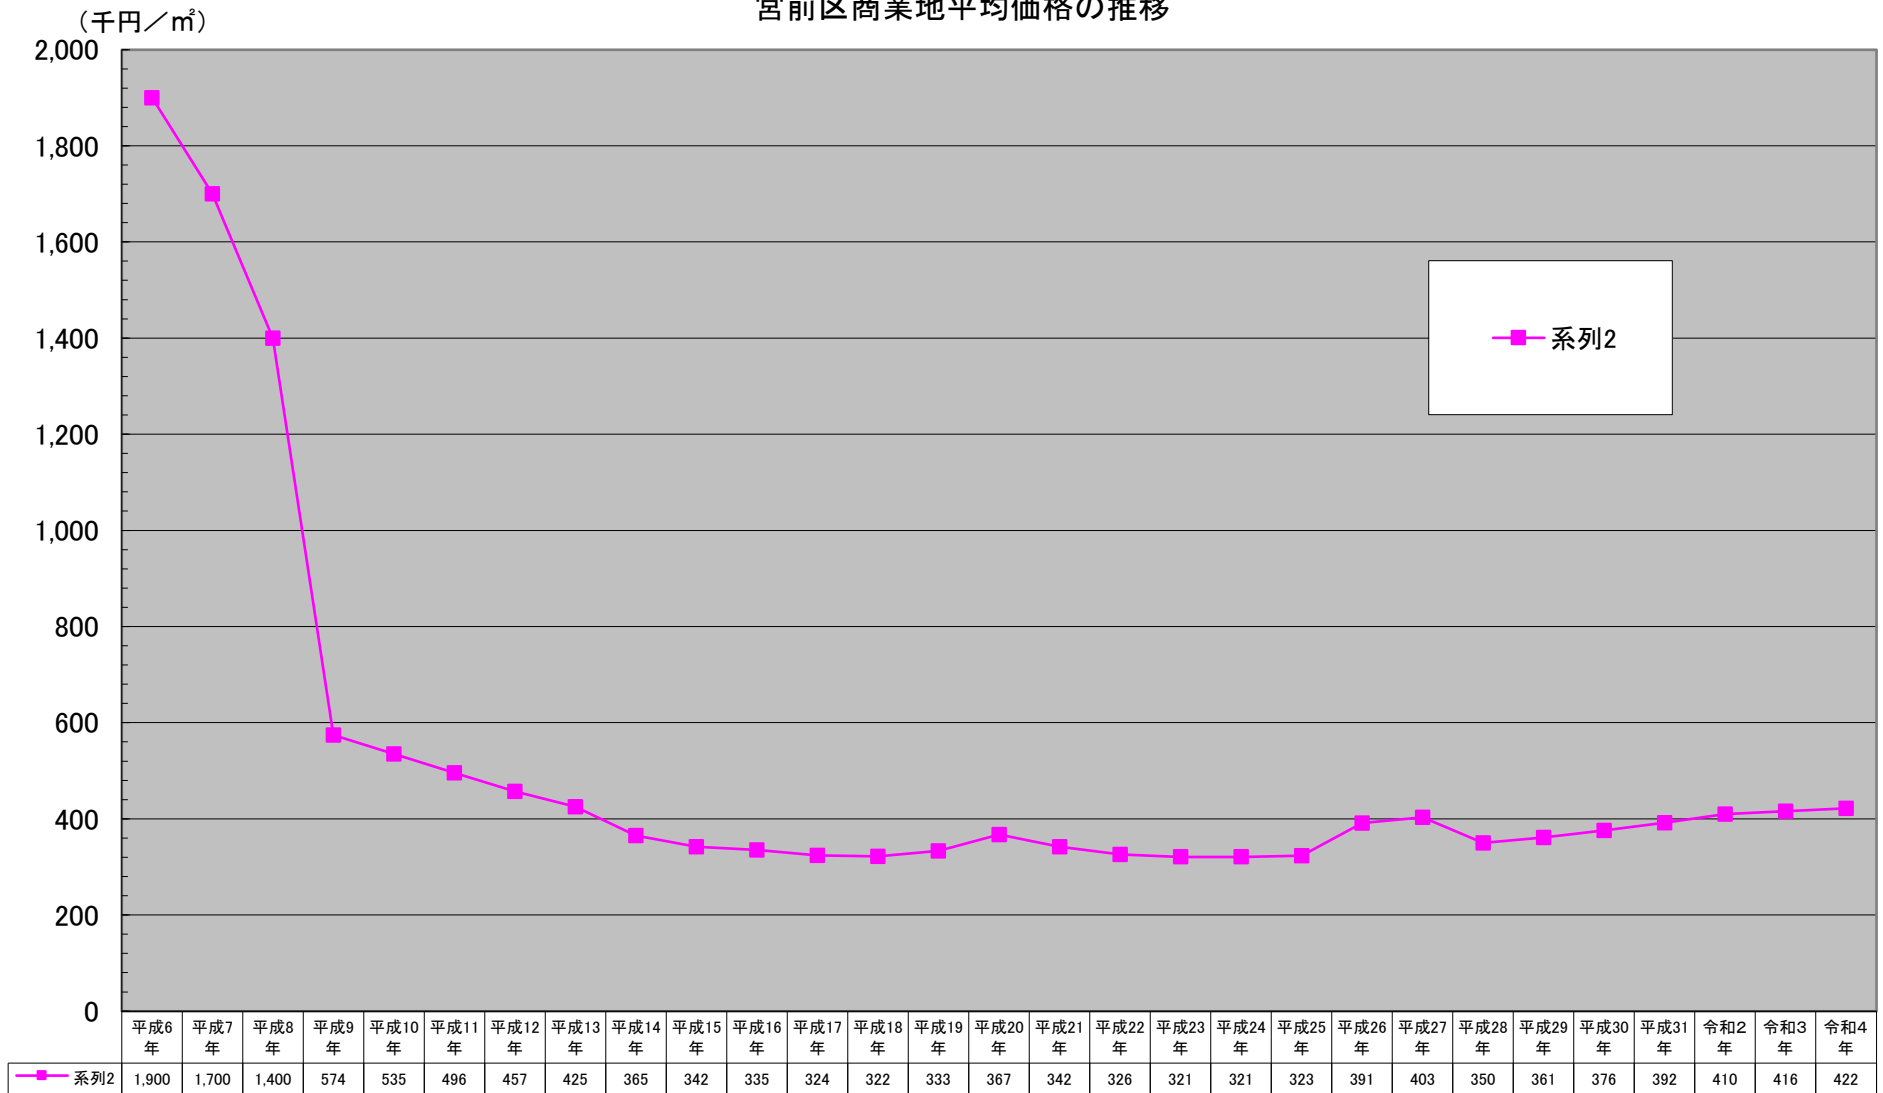

宮前区商業地平均価格の推移

千円未満切り捨て