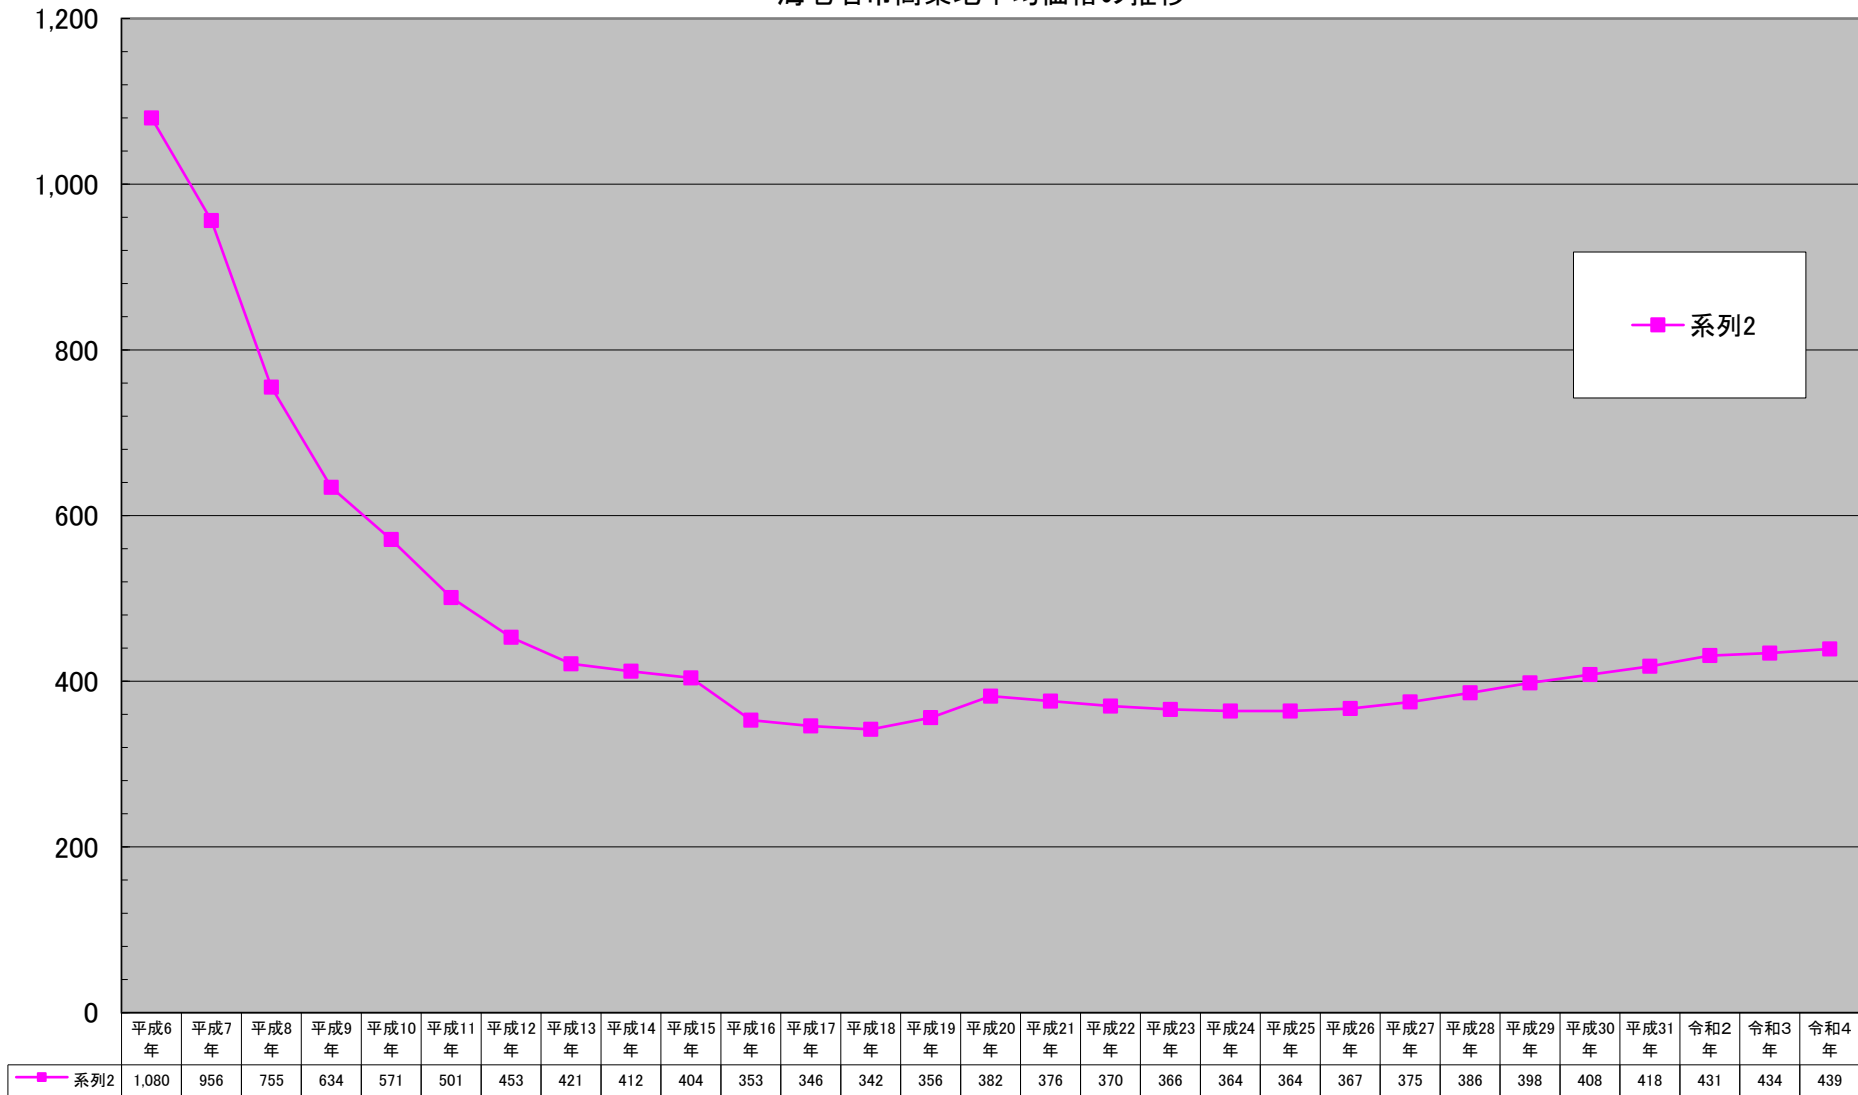

(千円/㎡)

海老名市商業地平均価格の推移

千円未満切り捨て