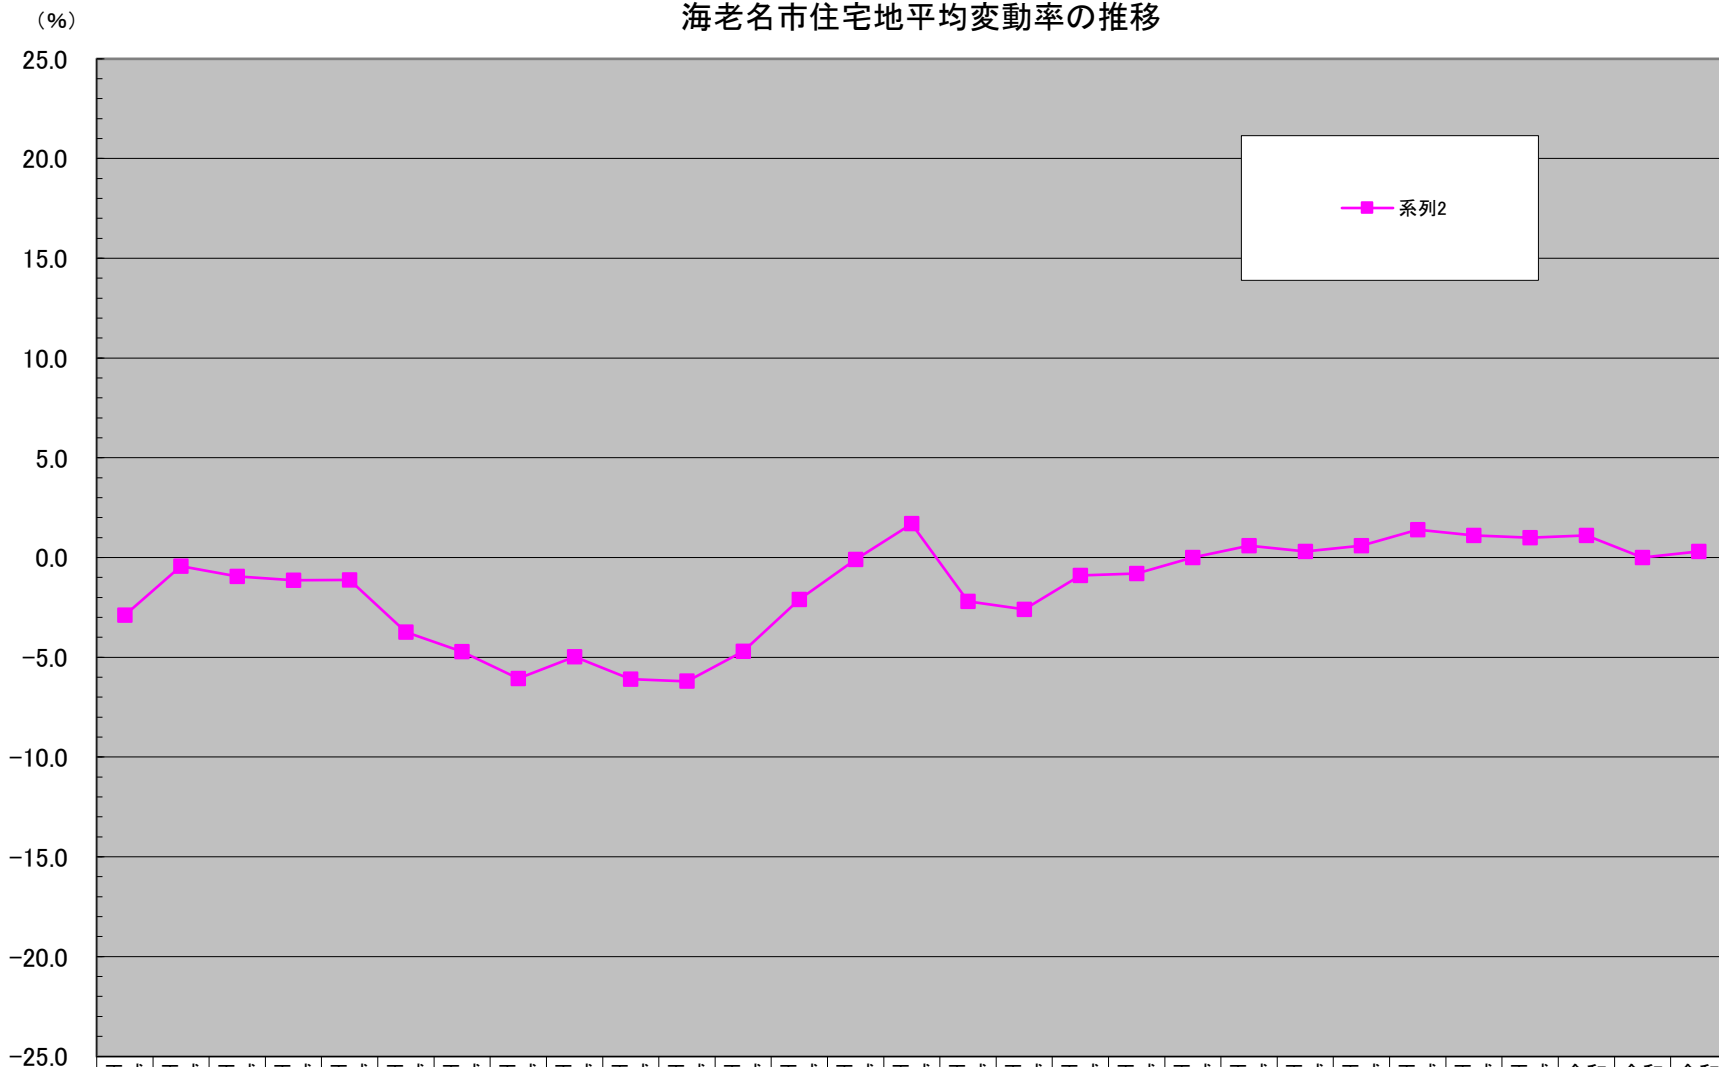

海老名市住宅地平均変動率の推移

■ 系列2	-2.9	-0.4	-1.0	-1.1	-1.1	-3.7	-4.7	-6.1	-5.0	-6.1	-6.2	-4.7	-2.1	-0.1	1.7	-2.2	-2.6	-0.9	-0.8	0.0	0.6	0.3	0.6	1.4	1.1	1.0	1.1	0.0	0.3
-------	------	------	------	------	------	------	------	------	------	------	------	------	------	------	-----	------	------	------	------	-----	-----	-----	-----	-----	-----	-----	-----	-----	-----