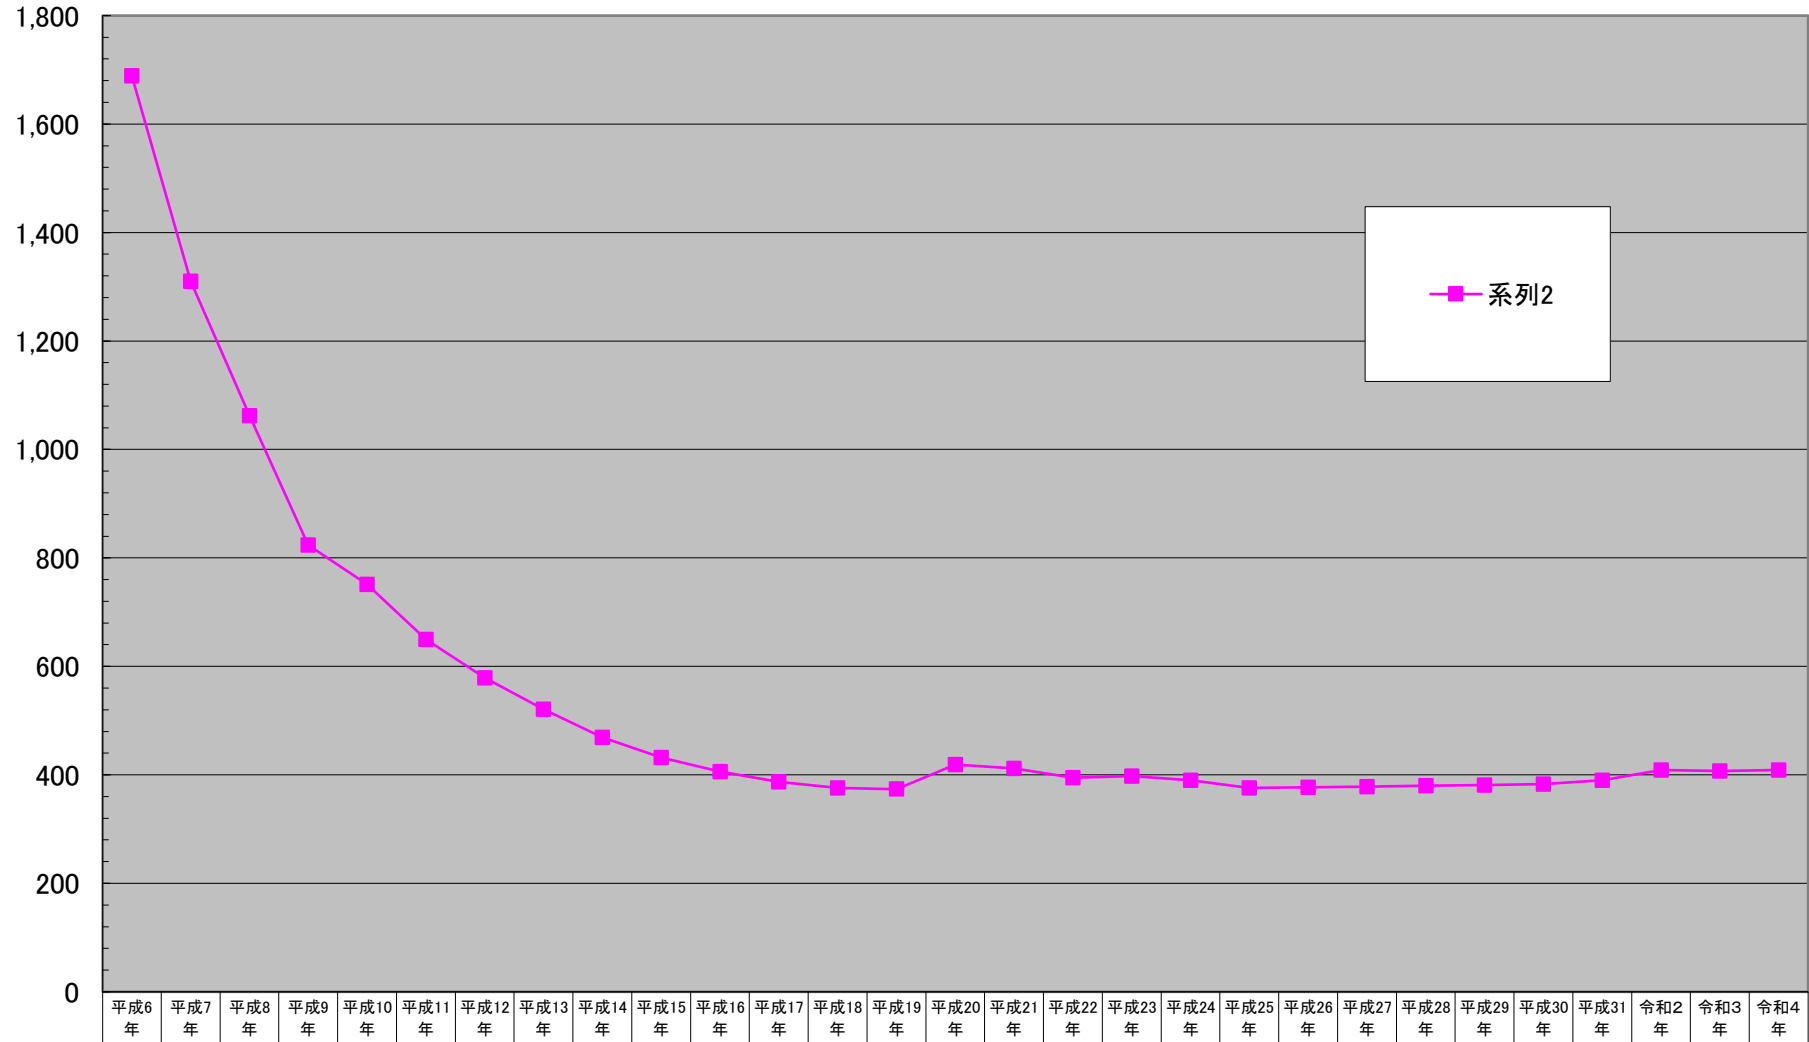

(千円/㎡)

藤沢市商業地平均価格の推移

千円未満切り捨て