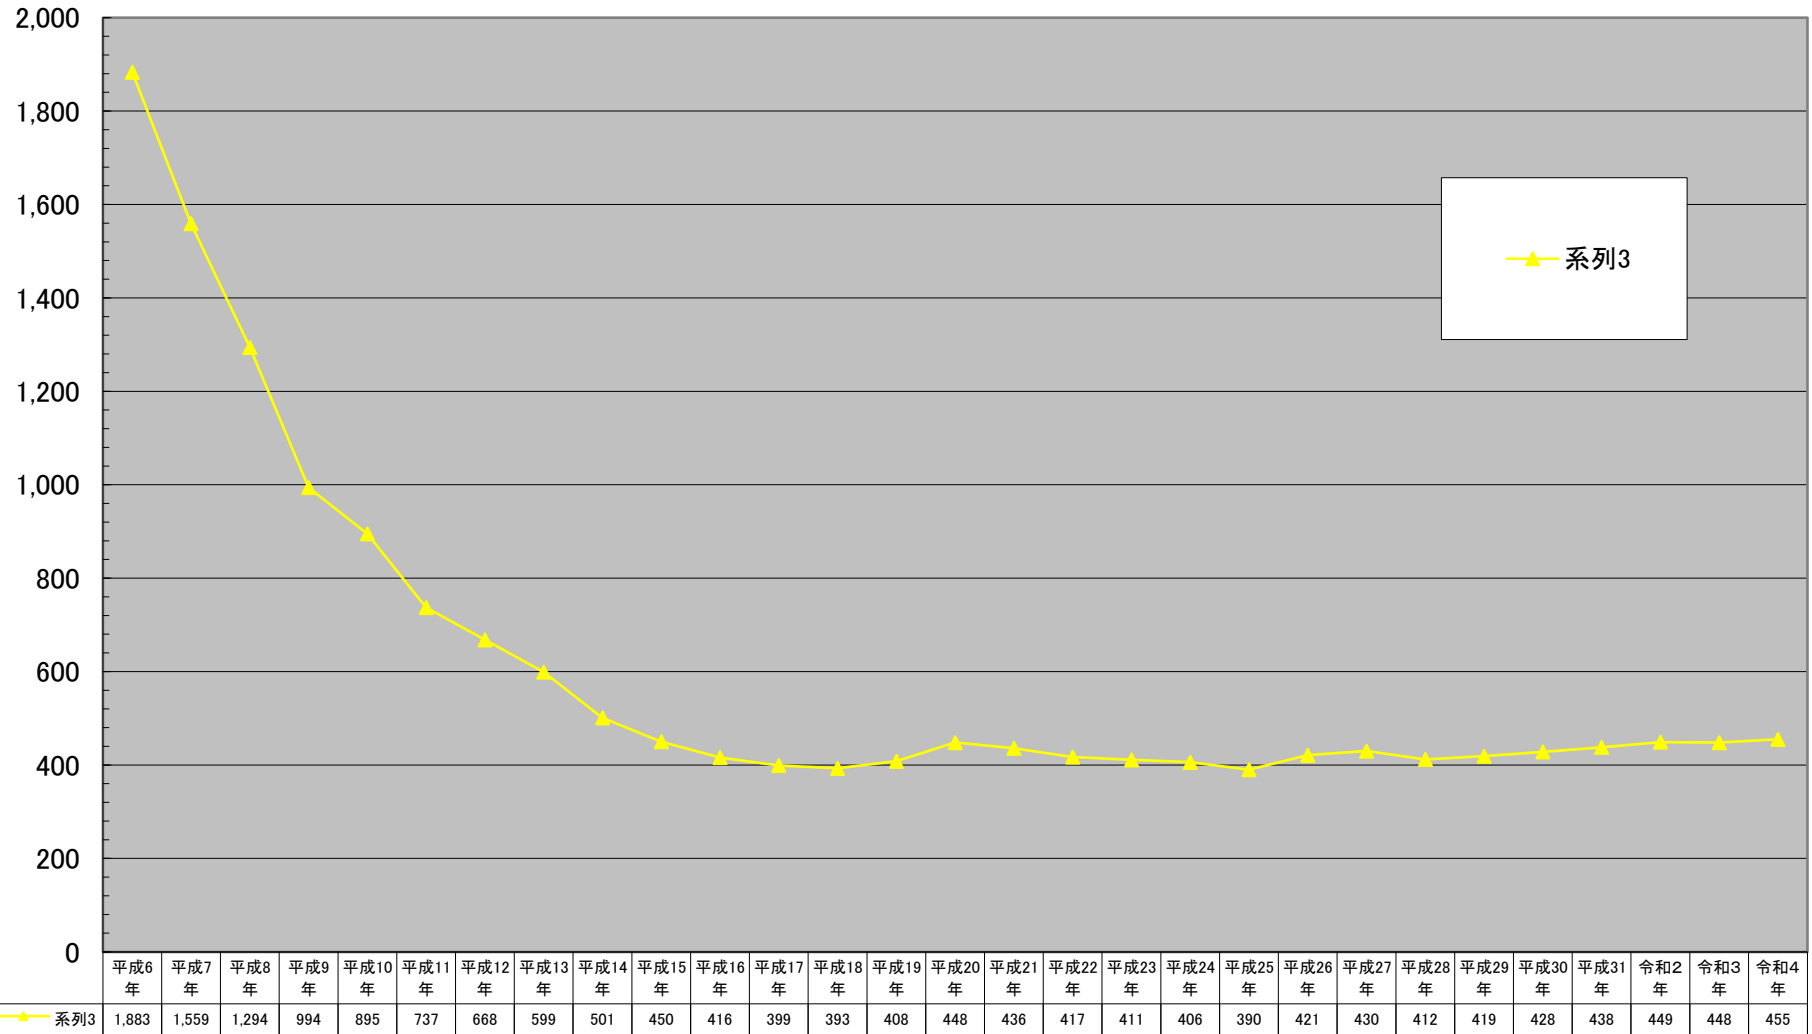

港南区商業地平均価格の推移

(千円/㎡)

千円未満切り捨て