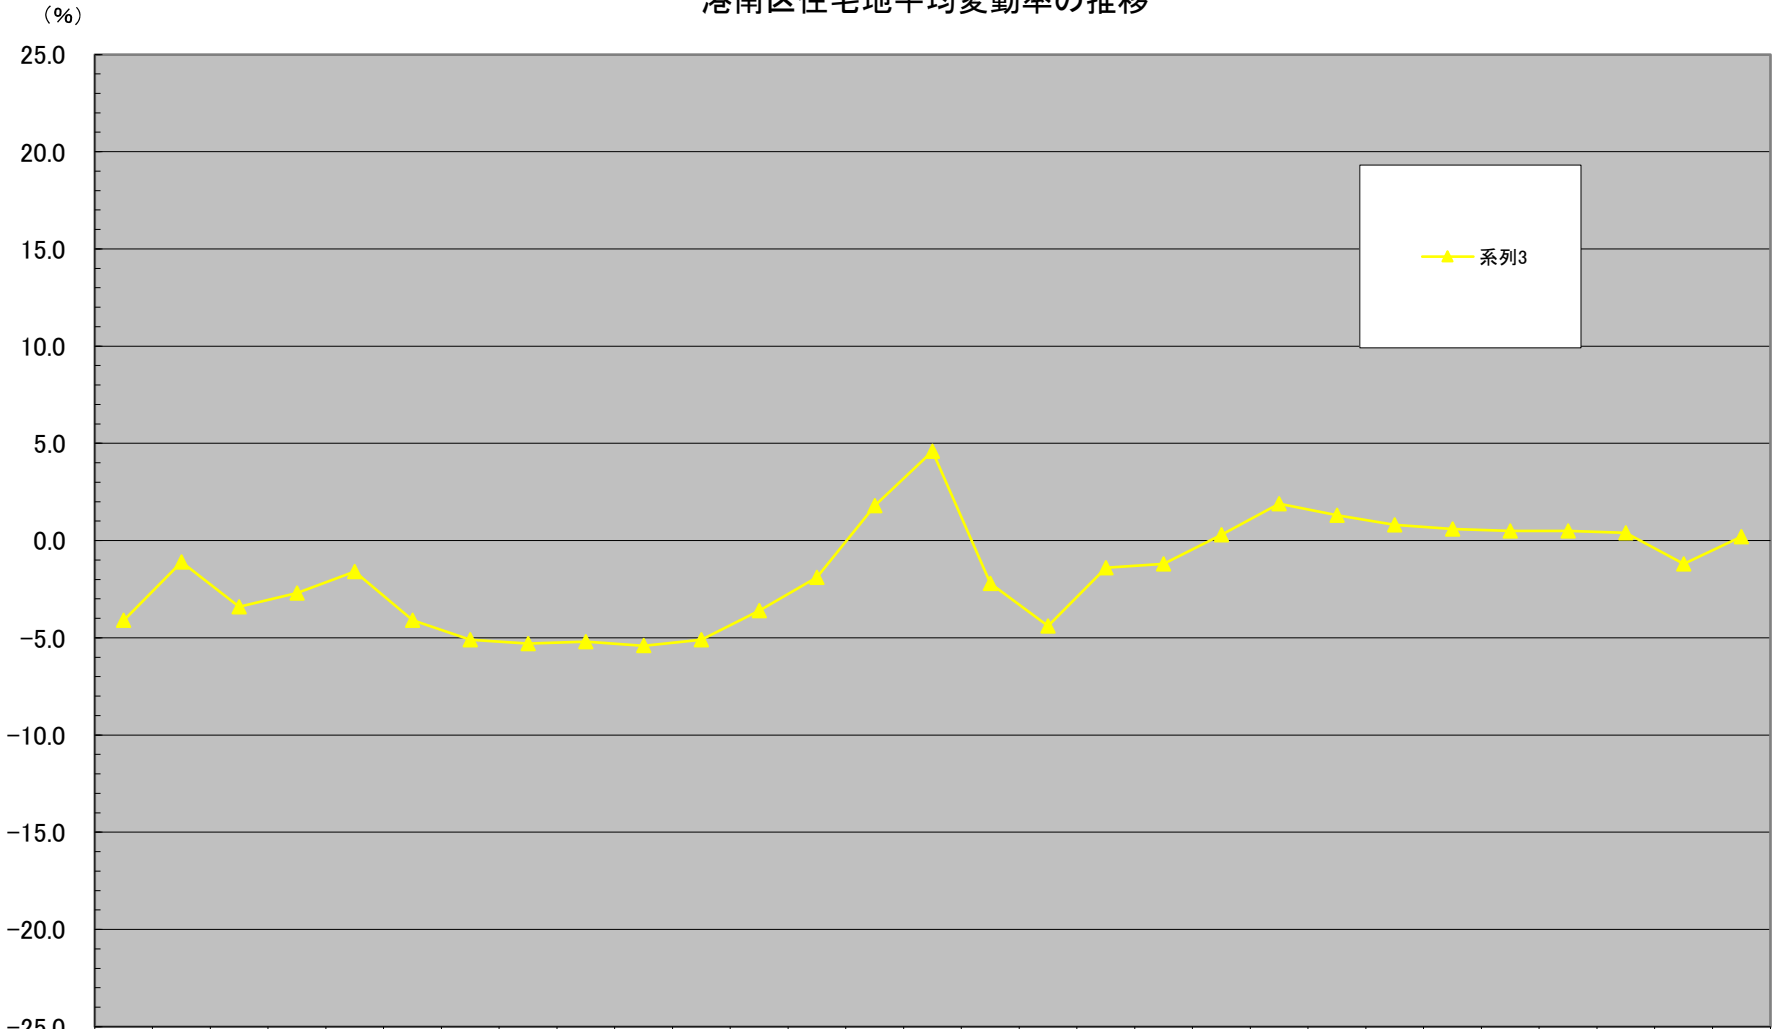

港南区住宅地平均変動率の推移

	平成 6年	平成 7年	平成 8年	平成 9年	平成 10年	平成 11年	平成 12年	平成 13年	平成 14年	平成 15年	平成 16年	平成 17年	平成 18年	平成 19年	平成 20年	平成 21年	平成 22年	平成 23年	平成 24年	平成 25年	平成 26年	平成 27年	平成 28年	平成 29年	平成 30年	平成 31年	令和 2年	令和 3年	令和 4年
▲ 系列3	-4.1	-1.1	-3.4	-2.7	-1.6	-4.1	-5.1	-5.3	-5.2	-5.4	-5.1	-3.6	-1.9	1.8	4.6	-2.2	-4.4	-1.4	-1.2	0.3	1.9	1.3	0.8	0.6	0.5	0.5	0.4	-1.2	0.2